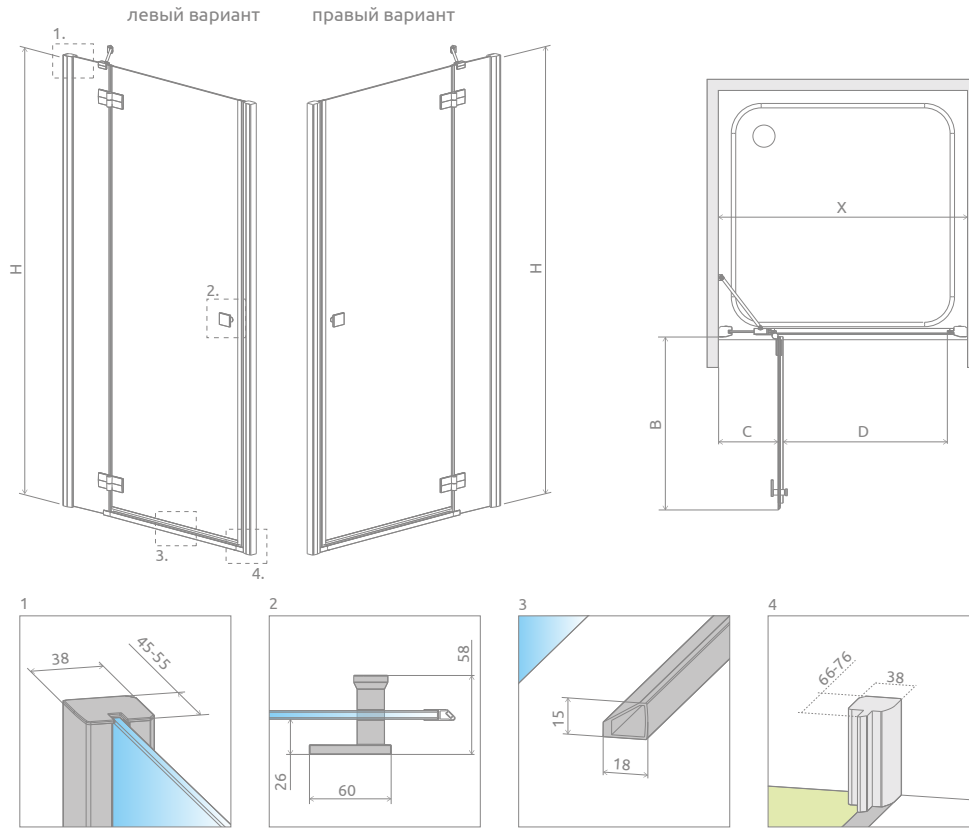

Almatea DWJ*

Данное изделие доступно
в цвете фурнитуры:

01 Хром

Almatea DWJ + Doros Plus C

Модель	Ширина ниши (X)	Высота (H)	ПРОЗРАЧНОЕ СТЕКЛО	ЦВЕТ СТЕКЛА		
			№ арт.	Графитовое № арт.	Коричневое № арт.	Интимато № арт.
DWJ 80 L	790-810	1950	30802-01-01N	30802-01-05N	30802-01-08N	30802-01-12N
DWJ 80 R	790-810	1950	30902-01-01N	30902-01-05N	30902-01-08N	30902-01-12N
DWJ 90 L	890-910	1950	31002-01-01N	31002-01-05N	31002-01-08N	31002-01-12N
DWJ 90 R	890-910	1950	31102-01-01N	31102-01-05N	31102-01-08N	31102-01-12N
DWJ 100 L	990-1010	1950	31202-01-01N	31202-01-05N	31202-01-08N	31202-01-12N
DWJ 100 R	990-1010	1950	31302-01-01N	31302-01-05N	31302-01-08N	31302-01-12N
DWJ 110 L	1090-1110	1950	31212-01-01N	31212-01-05N	–	31212-01-12N
DWJ 110 R	1090-1110	1950	31312-01-01N	31312-01-05N	–	31312-01-12N
DWJ 120 L	1190-1210	1950	31402-01-01N	31402-01-05N	–	31402-01-12N
DWJ 120 R	1190-1210	1950	31502-01-01N	31502-01-05N	–	31502-01-12N
DWJ 130 L	1290-1310	1950	31403-01-01N	–	–	–
DWJ 130 R	1290-1310	1950	31503-01-01N	–	–	–

ТЕХНИЧЕСКИЕ РИСУНКИ

Модель	X	B	C	D	H
DWJ 80	790-810	520	212-222	505	1950
DWJ 90	890-910	620	212-222	605	1950
DWJ 100	990-1010	620	312-322	605	1950
DWJ 110	1090-1110	820	212-222	805	1950
DWJ 120	1190-1210	820	312-322	805	1950
DWJ 130	1290-1310	820	412-422	805	1950

ДОПОЛНИТЕЛЬНЫЕ ОПЦИИ

ПОД ЗАКАЗ стр. 6	ВАРИАНТЫ ЦВЕТА СТЕКЛА стр. 17	ПЕЧАТЬ НА СТЕКЛЕ/ ГРАВИРОВКА стр. 26/30	РАСШИРИТЕЛЬ- НЫЕ ПРОФИЛИ стр. 21	МАКСИМАЛЬНАЯ ВЫСОТА стр. 17

Расширительные профили	№ арт.
Профиль П-образный +2 см	P01-110195001
Профиль П-образный +4 см	P01-111195001