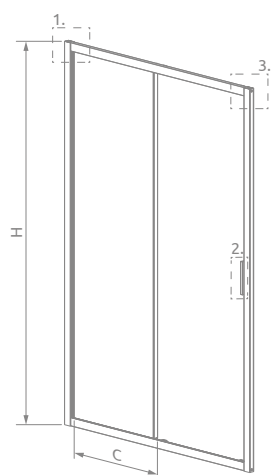

Новинка

Alienta DWJ

Данное изделие доступно
в следующих цветах фурнитуры:

01 Хром

54 Черный

Alienta DWJ + Kyntos F

Дверь универсальная. Можно устанавливать как левую, так и правую версию.

| Модель | Ширина ниши (X) | Высота (H) | ПРОЗРАЧНОЕ СТЕКЛО | |
|---------|--------------------|---------------|-----------------------------------|----------------------------------|
| | | | Фурнитура CHROME № арт. | Фурнитура BLACK № арт. |
| DWJ 100 | 985-1015 | 1900 | 10260100-01-01 | 10260100-54-01 |
| DWJ 110 | 1085-1115 | 1900 | 10260110-01-01 | – |
| DWJ 120 | 1185-1215 | 1900 | 10260120-01-01 | 10260120-54-01 |
| DWJ 130 | 1285-1315 | 1900 | 10260130-01-01 | – |
| DWJ 140 | 1385-1415 | 1900 | 10260140-01-01 | – |

ТЕХНИЧЕСКИЕ РИСУНКИ

| Модель | X | C | D | H |
|---------|-----------|---------|-----|------|
| DWJ 100 | 985-1015 | 465-485 | 400 | 1900 |
| DWJ 110 | 1085-1115 | 515-535 | 450 | 1900 |
| DWJ 120 | 1185-1215 | 565-585 | 500 | 1900 |
| DWJ 130 | 1285-1315 | 615-635 | 550 | 1900 |
| DWJ 140 | 1385-1415 | 665-685 | 600 | 1900 |