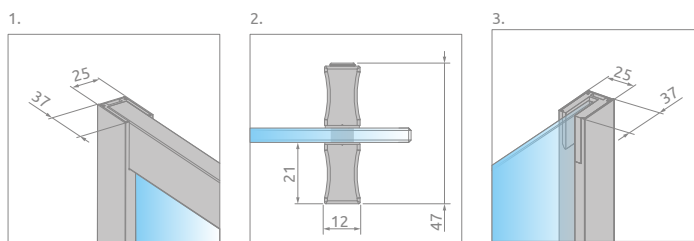

Новинка

Alienta DWJ

Данное изделие доступно
в следующих цветах фурнитуры:

01 Хром

54 Черный

Alienta DWJ + Kyntos F

Дверь универсальная. Можно устанавливать как левую, так и правую версию.

| Модель | Ширина ниши (X) | Высота (H) | ПРОЗРАЧНОЕ СТЕКЛО | |
|---------|--------------------|---------------|-----------------------------------|----------------------------------|
| | | | Фурнитура CHROME № арт. | Фурнитура BLACK № арт. |
| DWJ 100 | 985-1015 | 1900 | 10260100-01-01 | 10260100-54-01 |
| DWJ 110 | 1085-1115 | 1900 | 10260110-01-01 | – |
| DWJ 120 | 1185-1215 | 1900 | 10260120-01-01 | 10260120-54-01 |
| DWJ 130 | 1285-1315 | 1900 | 10260130-01-01 | – |
| DWJ 140 | 1385-1415 | 1900 | 10260140-01-01 | – |

ТЕХНИЧЕСКИЕ РИСУНКИ

| Модель | X | C | D | H |
|---------|-----------|---------|-----|------|
| DWJ 100 | 985-1015 | 465-485 | 400 | 1900 |
| DWJ 110 | 1085-1115 | 515-535 | 450 | 1900 |
| DWJ 120 | 1185-1215 | 565-585 | 500 | 1900 |
| DWJ 130 | 1285-1315 | 615-635 | 550 | 1900 |
| DWJ 140 | 1385-1415 | 665-685 | 600 | 1900 |