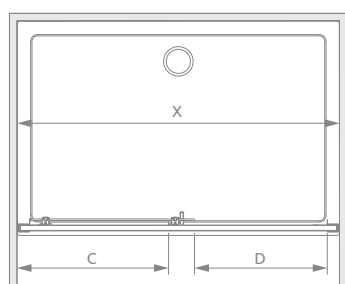

Новинка

Alienta DWJ

Данное изделие доступно
в следующих цветах фурнитуры:

01 Хром

54 Черный

Alienta DWJ + Kyntos F

Дверь универсальная. Можно устанавливать как левую, так и правую версию.

| Модель | Ширина ниши (X) | Высота (H) | ПРОЗРАЧНОЕ СТЕКЛО | |
|---------|--------------------|---------------|-----------------------------------|----------------------------------|
| | | | Фурнитура CHROME № арт. | Фурнитура BLACK № арт. |
| DWJ 100 | 985-1015 | 1900 | 10260100-01-01 | 10260100-54-01 |
| DWJ 110 | 1085-1115 | 1900 | 10260110-01-01 | – |
| DWJ 120 | 1185-1215 | 1900 | 10260120-01-01 | 10260120-54-01 |
| DWJ 130 | 1285-1315 | 1900 | 10260130-01-01 | – |
| DWJ 140 | 1385-1415 | 1900 | 10260140-01-01 | – |

ТЕХНИЧЕСКИЕ РИСУНКИ

| Модель | X | C | D | H |
|---------|-----------|---------|-----|------|
| DWJ 100 | 985-1015 | 465-485 | 400 | 1900 |
| DWJ 110 | 1085-1115 | 515-535 | 450 | 1900 |
| DWJ 120 | 1185-1215 | 565-585 | 500 | 1900 |
| DWJ 130 | 1285-1315 | 615-635 | 550 | 1900 |
| DWJ 140 | 1385-1415 | 665-685 | 600 | 1900 |