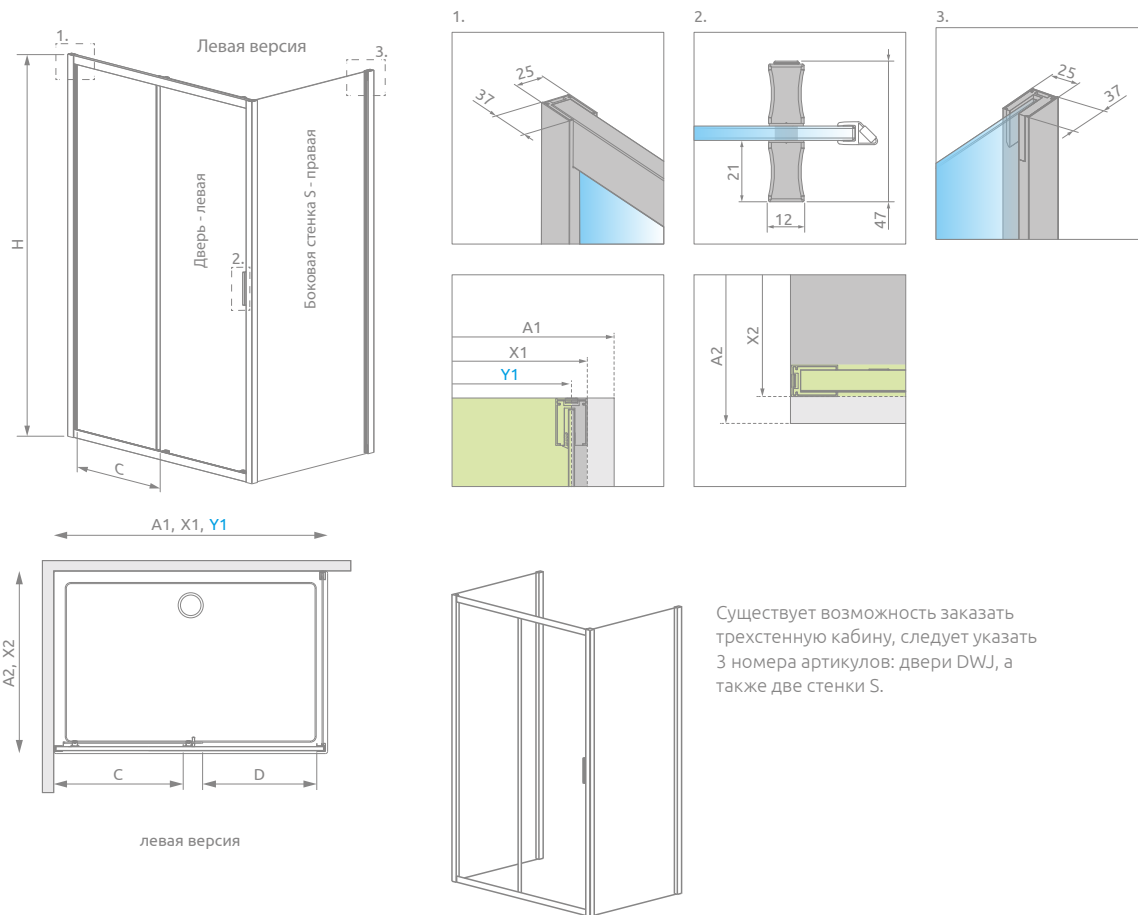

# Alienta DWJ+S

Alienta DWJ+S + Argos D

Данное изделие доступно в следующих цветах фурнитуры:

01 Хром

54 Черный

При размещении заказа следует указать 2 номера артикулов: двери и боковой стенки. Кабина универсальная. Можно устанавливать как левую, так и правую версию.

## ДВЕРЬ

Модель	Ширина (A1)	Высота (H)	ПРОЗРАЧНОЕ СТЕКЛО	
			Фурнитура <b>CHROME</b> № арт.	Фурнитура <b>BLACK</b> № арт.
DWJ 100	1000	1900	10260100-01-01	10260100-54-01
DWJ 110	1100	1900	10260110-01-01	—
DWJ 120	1200	1900	10260120-01-01	10260120-54-01
DWJ 130	1300	1900	10260130-01-01	—
DWJ 140	1400	1900	10260140-01-01	—

## БОКОВАЯ СТЕНКА S

Модель	Ширина (A2)	Высота (H)	ПРОЗРАЧНОЕ СТЕКЛО	
			Фурнитура <b>CHROME</b> № арт.	Фурнитура <b>BLACK</b> № арт.
S 80	800	1900	10270080-01-01	10270080-54-01
S 90	900	1900	10270090-01-01	10270090-54-01

Боковая стенка	A2	X2
S 80	800	785-800
S 90	900	885-900

МОДЕЛЬНЫЙ РЯД