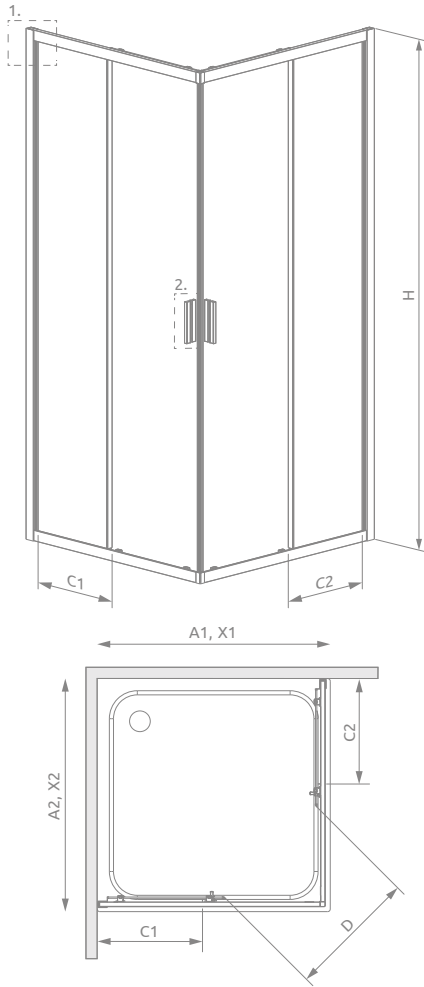

## СИММЕТРИЧНЫЕ КАБИНЫ

Модель	Ширина (А)	Высота (Н)	ПРОЗРАЧНОЕ СТЕКЛО	
			Фурнитура <b>CHROME</b> № арт.	Фурнитура <b>BLACK</b> № арт.
С 80×80	800×800	1900	10238080-01-01	10238080-54-01
С 90×90	900×900	1900	10239090-01-01	10239090-54-01

## АСИММЕТРИЧНЫЕ КАБИНЫ

Кабина универсальная. Можно устанавливать как левую, так и правую версию.

Модель	Ширина (А)	Высота (Н)	ПРОЗРАЧНОЕ СТЕКЛО	
			Фурнитура <b>CHROME</b> № арт.	Фурнитура <b>BLACK</b> № арт.
D 80×90	800×900	1900	10258090-01-01	10258090-54-01
D 80×100	800×1000	1900	10258010-01-01	10258010-54-01

# ТЕХНИЧЕСКИЕ РИСУНКИ

Модель	A1	A2	X1	X2	C1	C2	D	H
C 80×80	800	800	785-800	785-800	357-372	357-372	430	1900
C 90×90	900	900	885-900	885-900	407-422	407-422	500	1900
D 80×90	800	900	785-800	885-900	357-372	407-422	465	1900
D 80×100	800	1000	785-800	985-1000	357-372	457-472	500	1900

## МОДЕЛЬНЫЙ РЯД

Размеры указаны в мм