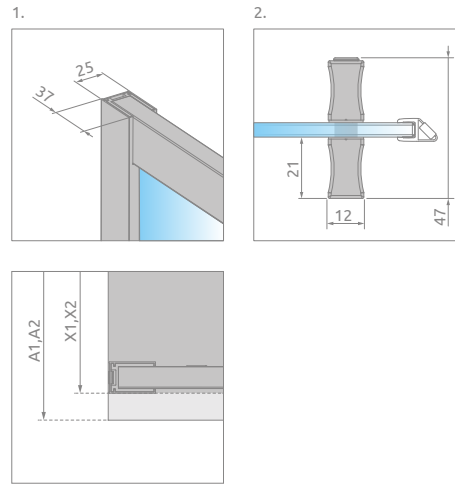

## СИММЕТРИЧНЫЕ КАБИНЫ

Модель	Ширина (А)	Высота (Н)	ПРОЗРАЧНОЕ СТЕКЛО	
			Фурнитура <b>CHROME</b> № арт.	Фурнитура <b>BLACK</b> № арт.
С 80×80	800×800	1900	10238080-01-01	10238080-54-01
С 90×90	900×900	1900	10239090-01-01	10239090-54-01

## АСИММЕТРИЧНЫЕ КАБИНЫ

Кабина универсальная. Можно устанавливать как левую, так и правую версию.

Модель	Ширина (А)	Высота (Н)	ПРОЗРАЧНОЕ СТЕКЛО	
			Фурнитура <b>CHROME</b> № арт.	Фурнитура <b>BLACK</b> № арт.
D 80×90	800×900	1900	10258090-01-01	10258090-54-01
D 80×100	800×1000	1900	10258010-01-01	10258010-54-01

# ТЕХНИЧЕСКИЕ РИСУНКИ

Модель	A1	A2	X1	X2	C1	C2	D	H
C 80×80	800	800	785-800	785-800	357-372	357-372	430	1900
C 90×90	900	900	885-900	885-900	407-422	407-422	500	1900
D 80×90	800	900	785-800	885-900	357-372	407-422	465	1900
D 80×100	800	1000	785-800	985-1000	357-372	457-472	500	1900

## МОДЕЛЬНЫЙ РЯД

Размеры указаны в мм