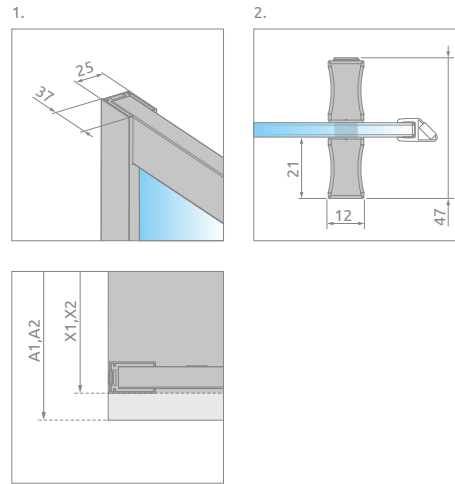

Новинка

Alienta A/E

Alienta A + Argos A

Данное изделие доступно в следующих цветах фурнитуры:

01 Хром

54 Черный

СИММЕТРИЧНЫЕ КАБИНЫ

Модель	Ширина (А)	Высота (Н)	ПРОЗРАЧНОЕ СТЕКЛО	
			Фурнитура CHROME № арт.	Фурнитура BLACK № арт.
А 80×80	800×800	1900	10228080-01-01	10228080-54-01
А 90×90	900×900	1900	10229090-01-01	10229090-54-01

АСИММЕТРИЧНЫЕ КАБИНЫ

Кабина универсальная. Можно устанавливать как левую, так и правую версию.

Модель	Ширина (А)	Высота (Н)	ПРОЗРАЧНОЕ СТЕКЛО
			№ арт.
Е 80×90	800×900	1900	10248090-01-01
Е 80×100	800×1000	1900	10248010-01-01

ТЕХНИЧЕСКИЕ РИСУНКИ

Модель	A1	A2	X1	X2	C1	C2	D	H
A 80×80	800	800	785-800	785-800	265-280	265-280	475	1900
A 90×90	900	900	885-900	885-900	365-380	365-380	560	1900
E 80×90	800	900	785-800	885-900	265-280	365-380	515	1900
E 80×100	800	1000	785-800	985-1000	265-280	465-480	515	1900

МОДЕЛЬНЫЙ РЯД

Размеры указаны в мм