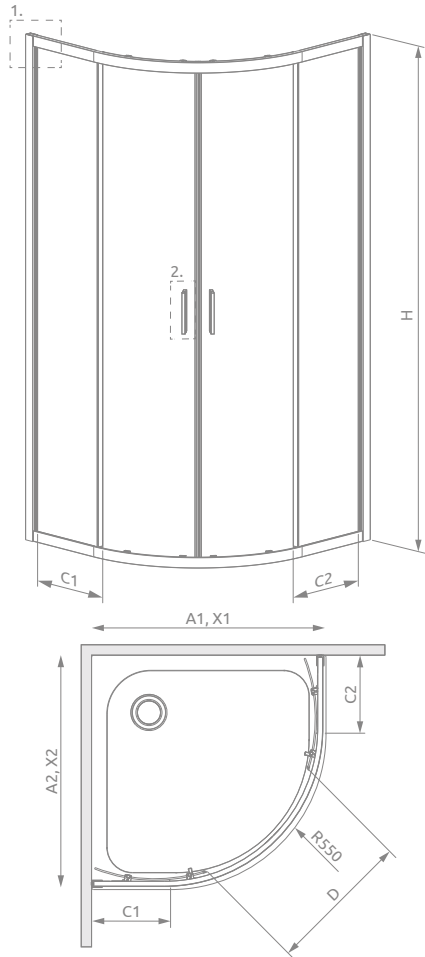

Новинка

Alienta A/E

Alienta A + Argos A

Данное изделие доступно в следующих цветах фурнитуры:

01 Хром

54 Черный

СИММЕТРИЧНЫЕ КАБИНЫ

Модель	Ширина (А)	Высота (Н)	ПРОЗРАЧНОЕ СТЕКЛО	
			Фурнитура CHROME № арт.	Фурнитура BLACK № арт.
А 80×80	800×800	1900	10228080-01-01	10228080-54-01
А 90×90	900×900	1900	10229090-01-01	10229090-54-01

АСИММЕТРИЧНЫЕ КАБИНЫ

Кабина универсальная. Можно устанавливать как левую, так и правую версию.

Модель	Ширина (А)	Высота (Н)	ПРОЗРАЧНОЕ СТЕКЛО
			№ арт.
Е 80×90	800×900	1900	10248090-01-01
Е 80×100	800×1000	1900	10248010-01-01

ТЕХНИЧЕСКИЕ РИСУНКИ

Модель	A1	A2	X1	X2	C1	C2	D	H
A 80×80	800	800	785-800	785-800	265-280	265-280	475	1900
A 90×90	900	900	885-900	885-900	365-380	365-380	560	1900
E 80×90	800	900	785-800	885-900	265-280	365-380	515	1900
E 80×100	800	1000	785-800	985-1000	265-280	465-480	515	1900

МОДЕЛЬНЫЙ РЯД

Размеры указаны в мм