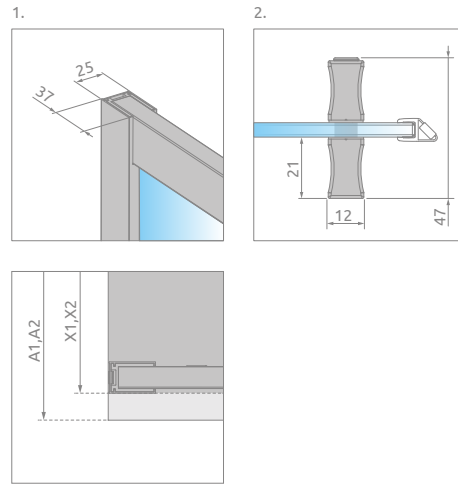

Alienta A/E

Даний виріб доступний
в кольорах фурнітури:

01 Хром

54 Чорний

Alienta A + Argos A

СИМЕТРИЧНІ КАБІНИ

Модель	Ширина (А)	Висота (Н)	ПРОЗОРЕ СКЛО	
			Фурнітура CHROME № арт.	Фурнітура BLACK № арт.
A 80×80	800×800	1900	10228080-01-01	10228080-54-01
A 90×90	900×900	1900	10229090-01-01	10229090-54-01

АСИМЕТРИЧНІ КАБІНИ

Кабіна універсальна. Можливий правосторонній та лівосторонній монтаж.

Модель	Ширина (А)	Висота (Н)	ПРОЗОРЕ СКЛО
			№ арт.
E 80×90	800×900	1900	10248090-01-01
E 80×100	800×1000	1900	10248010-01-01

ТЕХНІЧНІ МАЛЮНКИ

Модель	A1	A2	X1	X2	C1	C2	D	H
A 80×80	800	800	785-800	785-800	265-280	265-280	475	1900
A 90×90	900	900	885-900	885-900	365-380	365-380	560	1900
E 80×90	800	900	785-800	885-900	265-280	365-380	515	1900
E 80×100	800	1000	785-800	985-1000	265-280	465-480	515	1900