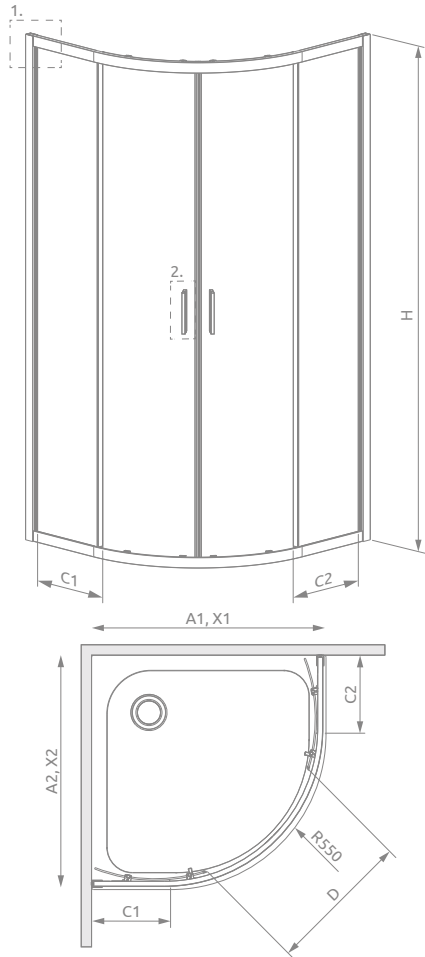

Alienta A/E

Даний виріб доступний
в кольорах фурнітури:

01 Хром

54 Чорний

Alienta A + Argos A

СИМЕТРИЧНІ КАБІНИ

Модель	Ширина (А)	Висота (Н)	ПРОЗОРЕ СКЛО	
			Фурнітура CHROME № арт.	Фурнітура BLACK № арт.
A 80×80	800×800	1900	10228080-01-01	10228080-54-01
A 90×90	900×900	1900	10229090-01-01	10229090-54-01

АСИМЕТРИЧНІ КАБІНИ

Кабіна універсальна. Можливий правосторонній та лівосторонній монтаж.

Модель	Ширина (А)	Висота (Н)	ПРОЗОРЕ СКЛО
			№ арт.
E 80×90	800×900	1900	10248090-01-01
E 80×100	800×1000	1900	10248010-01-01

ТЕХНІЧНІ МАЛЮНКИ

Модель	A1	A2	X1	X2	C1	C2	D	H
A 80×80	800	800	785-800	785-800	265-280	265-280	475	1900
A 90×90	900	900	885-900	885-900	365-380	365-380	560	1900
E 80×90	800	900	785-800	885-900	265-280	365-380	515	1900
E 80×100	800	1000	785-800	985-1000	265-280	465-480	515	1900