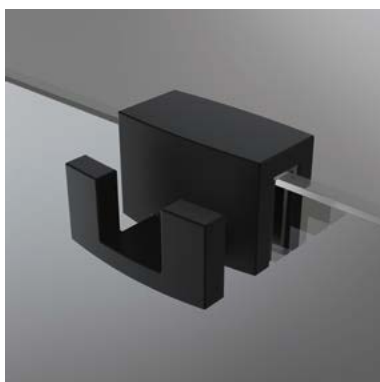

ШКРЕБОК

Універсальний шкребок, зроблений з нержавіючої сталі для усунення конденсату і води зі скла душової kabіни, дзеркал.

Хром, № арт.: **SR-003-01** Чорний, № арт.: **SR-003-54** Золотий, № арт.: **SR-003-09**

ГАЧОК

Практичний гачок, призначений для монтажу на склі товщиною 6 мм і 8 мм в безпрофільних kabінах

Хром, № арт.: **WR-001**

Чорний, № арт.: **WR-054**

Золотий, № арт.: **WR-009**