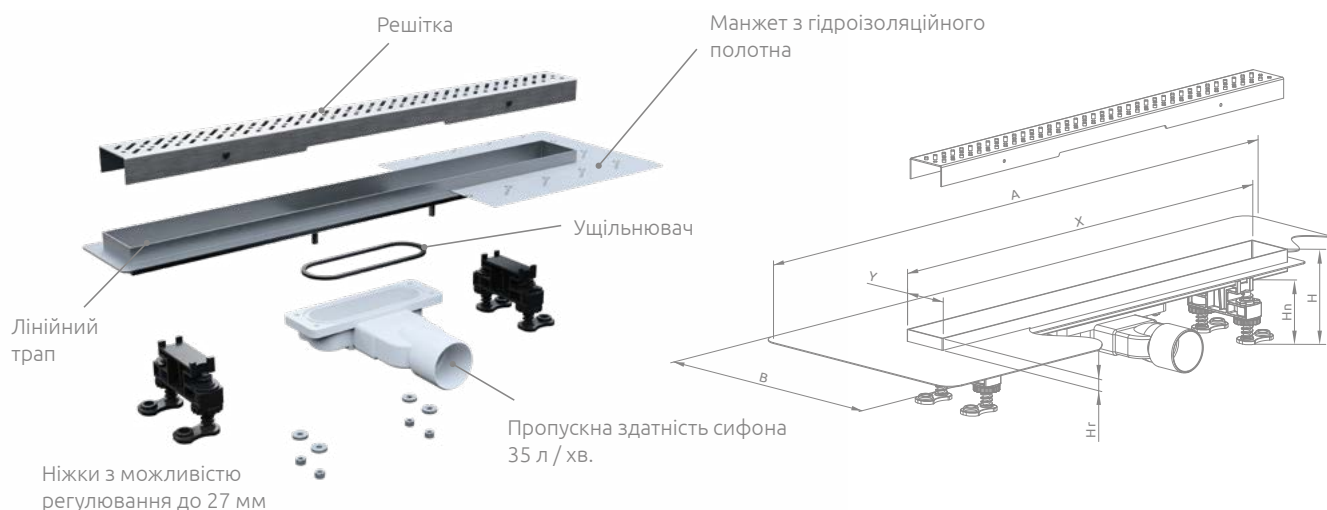

Лінійні трапи SLIM з сухим затвором

ВАРІАНТИ РЕШІТОК

В – Basic (Для укладання керамічної плитки)

R – Rain

S – Steel

GB – Glass Lacobel T чорне скло

GW – Glass Lacobel T біле скло

У номері артикулу решітки букву „X” потрібно замінити на букву яка позначає варіант решітки.

Лінійні трапи SLIM з сухим затвором

Лінійний трап призначений для укладання плитки товщиною від 8 до 12 мм

У замовленні потрібно вказати 2 номери артикулів: лінійного трапа і решітки.

№ артикулу лінійного трапа	№ артикулу решітки	Довжина лінійного трапа
5L055S	5R055S X	550
5L065S	5R065S X	650
5L075S	5R075S X	750
5L085S	5R085S X	850
5L095S	5R095S X	950

№ арт.	A	X	Y	B	Hn	Hr	H
5L055S	770	550	60	300	50-77	14	75-102
5L065S	870	650	60	300	50-77	14	75-102
5L075S	970	750	60	300	50-77	14	75-102
5L085S	1070	850	60	300	50-77	14	75-102
5L095S	1170	950	60	300	50-77	14	75-102