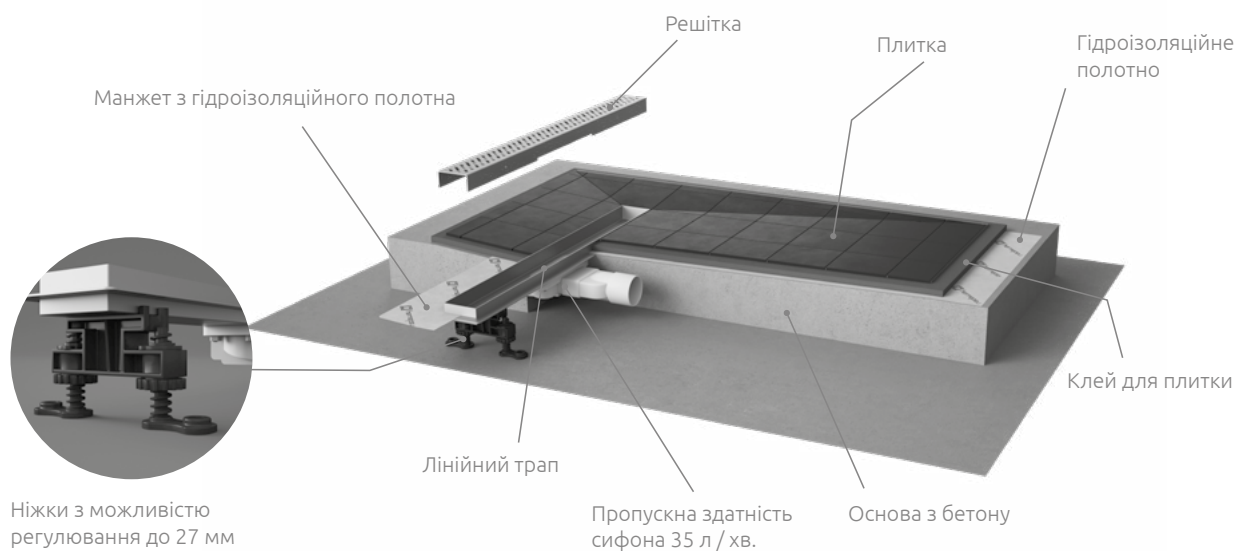

Лінійні трапи SLIM з сухим затвором

ВАРІАНТИ РЕШІТОК

В – Basic (Для укладання керамічної плитки)

R – Rain

S – Steel

GB – Glass Lacobel T чорне скло

GW – Glass Lacobel T біле скло

У номері артикулу решітки букву „X” потрібно замінити на букву яка позначає варіант решітки.

Лінійні трапи SLIM з сухим затвором

Лінійний трап призначений для укладання плитки товщиною від 8 до 12 мм

У замовленні потрібно вказати 2 номери артикулів: лінійного трапа і решітки.

№ артикулу лінійного трапа	№ артикулу решітки	Довжина лінійного трапа
5L055S	5R055S X	550
5L065S	5R065S X	650
5L075S	5R075S X	750
5L085S	5R085S X	850
5L095S	5R095S X	950