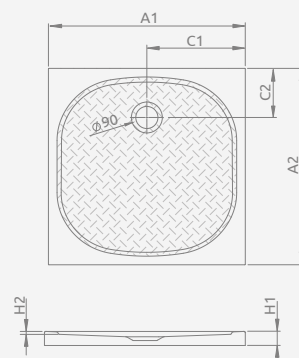

Антиковзаюча поверхня

Модель	№ арт.
ZANTOS C 80×80	M3ZNC8080-06
ZANTOS C 90×90	M3ZNC9090-06

ZANTOS C

Низький піддон, комплект ніжок купується окремо. Отвір під сифон Ø 90 мм, рекомендовані сифони TB90, TB21, TBXS, R500, R580, R583, R510, 690 P, R400 SLIM, R400W SLIM.

ZANTOS C	A1	A2	C1	C2	H1	H2
80×80	800	800	400	200	32	10
90×90	900	900	450	200	32	10

Модель	№ арт.
GIAROS C 90×90	MKGC9090-03
GIAROS C 100×100	M3GRC1010

GIAROS C

Піддон для монтажу безпосередньо на підлогу. Отвір під сифон Ø 50 мм. Рекомендований сифон 5SL1.

GIAROS C	A1	A2	B1	C1	C2	H1	H2
90×90	900	900	100	70	450	40	18
100×100	1000	1000	100	70	500	40	18

Модель	№ арт.
DOROS PLUS C 80×80	SDRPC8080-01
DOROS PLUS C 90×90	SDRPC9090-01
DOROS PLUS C 100×100	SDRPC1010-01

DOROS PLUS C

Низький піддон, комплект ніжок купується окремо. Отвір під сифон Ø 90 мм, рекомендовані сифони TB90, TB21, TBXS, R500, R580, R583, R510, 690 P, R400 SLIM, R400W SLIM.

DOROS PLUS C	A1	A2	C1	C2	H1	H2
80×80	800	800	205	400	40	12
90×90	900	900	205	450	40	12
100×100	1000	1000	205	500	45	12