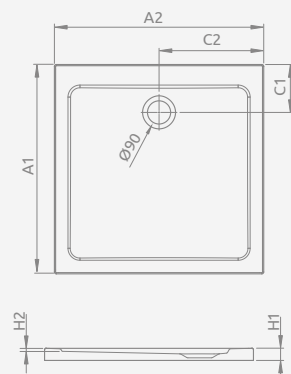

Антиковзаюча поверхня

Модель	№ арт.
ZANTOS C 80×80	M3ZNC8080-06
ZANTOS C 90×90	M3ZNC9090-06

ZANTOS C

Низький піддон, комплект ніжок купується окремо. Отвір під сифон Ø 90 мм, рекомендовані сифони TB90, TB21, TBXS, R500, R580, R583, R510, 690 P, R400 SLIM, R400W SLIM.

ZANTOS C	A1	A2	C1	C2	H1	H2
80×80	800	800	400	200	32	10
90×90	900	900	450	200	32	10

Модель	№ арт.
GIAROS C 90×90	MKGC9090-03
GIAROS C 100×100	M3GRC1010

GIAROS C

Піддон для монтажу безпосередньо на підлогу. Отвір під сифон Ø 50 мм. Рекомендований сифон 5SL1.

GIAROS C	A1	A2	B1	C1	C2	H1	H2
90×90	900	900	100	70	450	40	18
100×100	1000	1000	100	70	500	40	18

Модель	№ арт.
DOROS PLUS C 80×80	SDRPC8080-01
DOROS PLUS C 90×90	SDRPC9090-01
DOROS PLUS C 100×100	SDRPC1010-01

DOROS PLUS C

Низький піддон, комплект ніжок купується окремо. Отвір під сифон Ø 90 мм, рекомендовані сифони TB90, TB21, TBXS, R500, R580, R583, R510, 690 P, R400 SLIM, R400W SLIM.

DOROS PLUS C	A1	A2	C1	C2	H1	H2
80×80	800	800	205	400	40	12
90×90	900	900	205	450	40	12
100×100	1000	1000	205	500	45	12