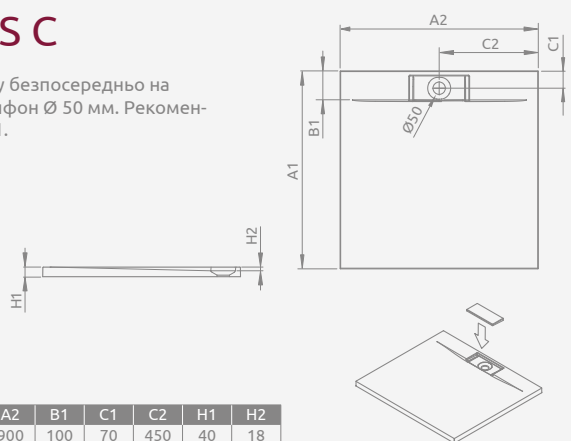

Антиковзаюча поверхня

Модель	№ арт.
ZANTOS C 80×80	M3ZNC8080-06
ZANTOS C 90×90	M3ZNC9090-06

ZANTOS C

Низький піддон, комплект ніжок купується окремо. Отвір під сифон Ø 90 мм, рекомендовані сифони TB90, TB21, TBXS, R500, R580, R583, R510, 690 P, R400 SLIM, R400W SLIM.

ZANTOS C	A1	A2	C1	C2	H1	H2
80×80	800	800	400	200	32	10
90×90	900	900	450	200	32	10

Модель	№ арт.
GIAROS C 90×90	MKGC9090-03
GIAROS C 100×100	M3GRC1010

GIAROS C

Піддон для монтажу безпосередньо на підлогу. Отвір під сифон Ø 50 мм. Рекомендований сифон 5SL1.

GIAROS C	A1	A2	B1	C1	C2	H1	H2
90×90	900	900	100	70	450	40	18
100×100	1000	1000	100	70	500	40	18

Модель	№ арт.
DOROS PLUS C 80×80	SDRPC8080-01
DOROS PLUS C 90×90	SDRPC9090-01
DOROS PLUS C 100×100	SDRPC1010-01