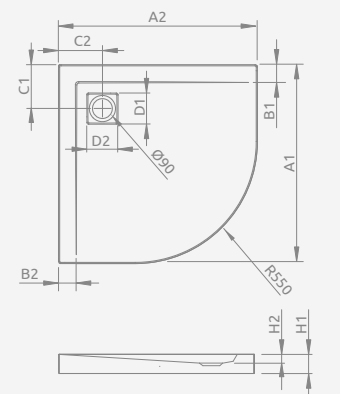

ARGOS A	A1	A2	B1	B2	C1	C2	D1	D2	H1	H2
90×90	900	900	80	80	200	200	135	135	55	20
100×100	1000	1000	80	80	200	200	135	135	55	20