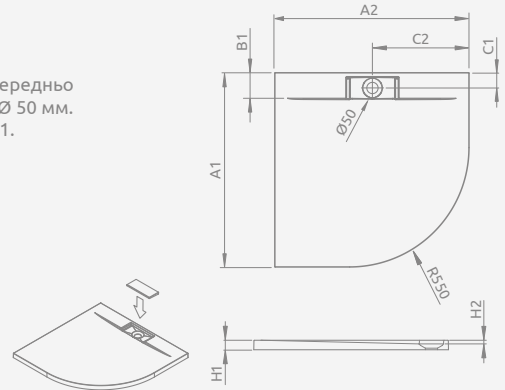

ZANTOS A

Низький піддон, комплект ніжок купується окремо. Отвір під сифон \varnothing 90 мм, рекомендовані сифони TB90, TB21, TBXS, R500, R580, R583, R510, 690 P, R400 SLIM, R400W SLIM.

ZANTOS A	A1	A2	C1	C2	H1	H2
90×90	900	900	200	200	32	10

GIAROS A

Піддон для монтажу безпосередньо на підлогу. Отвір під сифон \varnothing 50 мм. Рекомендований сифон 5SL1.

GIAROS A	A1	A2	B1	C1	C2	H1	H2
90×90	900	900	100	70	450	40	18

DOROS PLUS A

Низький піддон, комплект ніжок купується окремо. Отвір під сифон \varnothing 90 мм, рекомендовані сифони TB90, TB21, TBXS, R500, R580, R583, R510, 690 P, R400 SLIM, R400W SLIM.

DOROS PLUS A	A1	A2	B1	B2	C1	C2	H1	H2
80×80	800	800	250	250	200	200	40	6
90×90	900	900	350	350	200	200	40	6

ARGOS A

Низький піддон, комплект ніжок купується окремо. Отвір під сифон \varnothing 90 мм, рекомендований сифон R399.