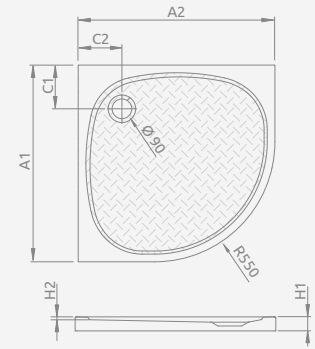

Антиковзюча поверхня

Модель	№ арт.
ZANTOS A 90×90	M3ZNA9090-06

Модель	№ арт.
GIAROS A 90×90	MKGA9090-03

Модель	№ арт.
DOROS PLUS A 80×80	SDRPA8080-01
DOROS PLUS A 90×90	SDRPA9090-01

Модель	№ арт.
ARGOS A 90×90	4AA99-01
ARGOS A 100×100	4AA1010-01

ZANTOS A

Низький піддон, комплект ніжок купується окремо. Отвір під сифон \varnothing 90 мм, рекомендовані сифони TB90, TB21, TBXS, R500, R580, R583, R510, 690 P, R400 SLIM, R400W SLIM.

ZANTOS A	A1	A2	C1	C2	H1	H2
90×90	900	900	200	200	32	10

GIAROS A

Піддон для монтажу безпосередньо на підлогу. Отвір під сифон \varnothing 50 мм. Рекомендований сифон 5SL1.

GIAROS A	A1	A2	B1	C1	C2	H1	H2
90×90	900	900	100	70	450	40	18

DOROS PLUS A

Низький піддон, комплект ніжок купується окремо. Отвір під сифон \varnothing 90 мм, рекомендовані сифони TB90, TB21, TBXS, R500, R580, R583, R510, 690 P, R400 SLIM, R400W SLIM.

DOROS PLUS A	A1	A2	B1	B2	C1	C2	H1	H2
80×80	800	800	250	250	200	200	40	6
90×90	900	900	350	350	200	200	40	6

ARGOS A

Низький піддон, комплект ніжок купується окремо. Отвір під сифон \varnothing 90 мм, рекомендований сифон R399.