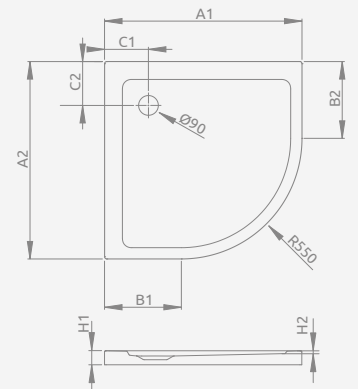

ZANTOS A

Низький піддон, комплект ніжок купується окремо. Отвір під сифон \varnothing 90 мм, рекомендовані сифони TB90, TB21, TBXS, R500, R580, R583, R510, 690 P, R400 SLIM, R400W SLIM.

ZANTOS A	A1	A2	C1	C2	H1	H2
90×90	900	900	200	200	32	10

GIAROS A

Піддон для монтажу безпосередньо на підлогу. Отвір під сифон \varnothing 50 мм. Рекомендований сифон 5SL1.

GIAROS A	A1	A2	B1	C1	C2	H1	H2
90×90	900	900	100	70	450	40	18

DOROS PLUS A

Низький піддон, комплект ніжок купується окремо. Отвір під сифон \varnothing 90 мм, рекомендовані сифони TB90, TB21, TBXS, R500, R580, R583, R510, 690 P, R400 SLIM, R400W SLIM.

DOROS PLUS A	A1	A2	B1	B2	C1	C2	H1	H2
80×80	800	800	250	250	200	200	40	6
90×90	900	900	350	350	200	200	40	6

ARGOS A

Низький піддон, комплект ніжок купується окремо. Отвір під сифон \varnothing 90 мм, рекомендований сифон R399.