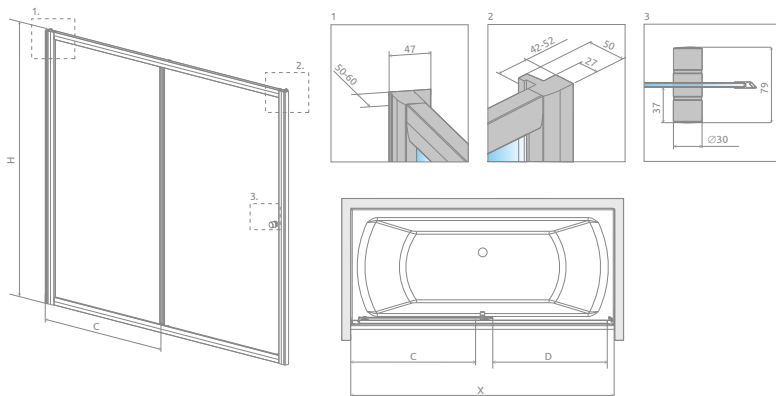

Vesta DWJ

ДОДАТКОВІ ОПЦІЇ

Даний виріб доступний в кольорах фурнітури:

01 Хром

Універсальна шторка, можливий лівосторонній та правосторонній монтаж.

РОЗСУВНІ ДВЕРІ

Модель	Ширина (X)	Висота (H)	ПРОЗОРЕ СКЛО	КОЛІР СКЛА
			№ арт.	Фабрік
				№ арт.
DWJ 140	1390-1410	1500	209114-01-01	209114-01-06*
DWJ 150	1490-1510	1500	209115-01-01	209115-01-06*
DWJ 160	1590-1610	1500	209116-01-01	209116-01-06*
DWJ 170	1690-1710	1500	209117-01-01	209117-01-06*
DWJ 180	1790-1810	1500	209118-01-01	209118-01-06*

ТЕХНІЧНІ МАЛЮНКИ

Розширювальні профілі	№ арт.
Профіль П-подібний +2 см	P01-120150001
Профіль П-подібний +4 см	P01-121150001

Модель	X	D	H
DWJ 140	1390-1410	590	1500
DWJ 150	1490-1510	640	1500
DWJ 160	1590-1610	690	1500
DWJ 170	1690-1710	740	1500
DWJ 180	1790-1810	790	1500

* поки є залишки
Розміри вказані в мм