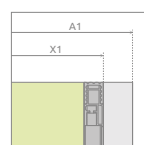

ТЕХНІЧНІ МАЛЮНКИ

Розширювальні профілі	№ арт.
Профіль П-подібний +2 см (тільки двері)	P01-120150001
Профіль П-подібний +4 см (тільки двері)	P01-121150001