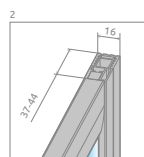

ТЕХНІЧНІ МАЛЮНКИ

Розширювальні профілі	№ арт.
Профіль П-подібний +2 см (тільки двері)	P01-120150001
Профіль П-подібний +4 см (тільки двері)	P01-121150001