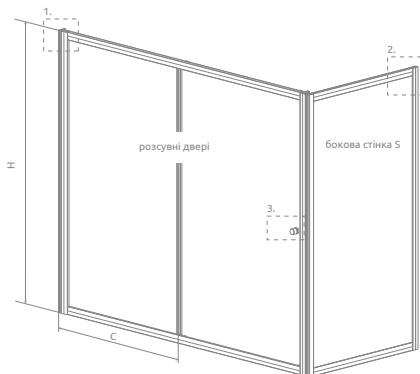

ТЕХНІЧНІ МАЛЮНКИ

Розширювальні профілі	№ арт.
Профіль П-подібний +2 см (тільки двері)	P01-120150001
Профіль П-подібний +4 см (тільки двері)	P01-121150001