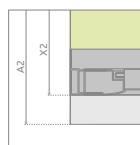

ТЕХНІЧНІ МАЛЮНКИ

Розширювальні профілі	№ арт.
Профіль П-подібний +2 см (тільки двері)	P01-120150001
Профіль П-подібний +4 см (тільки двері)	P01-121150001