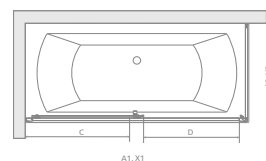

ТЕХНІЧНІ МАЛЮНКИ

Розширювальні профілі	№ арт.
Профіль П-подібний +2 см (тільки двері)	P01-120150001
Профіль П-подібний +4 см (тільки двері)	P01-121150001