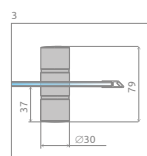

ТЕХНІЧНІ МАЛЮНКИ

Розширювальні профілі	№ арт.
Профіль П-подібний +2 см (тільки двері)	P01-120150001
Профіль П-подібний +4 см (тільки двері)	P01-121150001