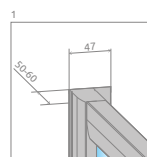

ТЕХНІЧНІ МАЛЮНКИ

Розширювальні профілі	№ арт.
Профіль П-подібний +2 см (тільки двері)	P01-120150001
Профіль П-подібний +4 см (тільки двері)	P01-121150001