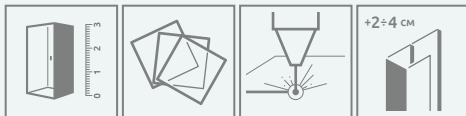

ДОДАТКОВІ ОПЦІЇ

НА ЗАМОВЛЕННЯ
стор. 6

ВАРІАНТИ
КОЛЬОРУ СКЛА
стор. 11

ДРУК/ГРАВІО-
ВАННЯ НА СКЛІ
стор. 26/30

РОЗШИРЮВАЛЬ-
НІ ПРОФІЛІ
стор. 21

Розширювальні профілі	№ арт.
Профіль П-подібний +2 см	P01-141190001
Профіль П-подібний +4 см	P01-142190001

МОДЕЛЬНИЙ РЯД

Розміри вказані в мм