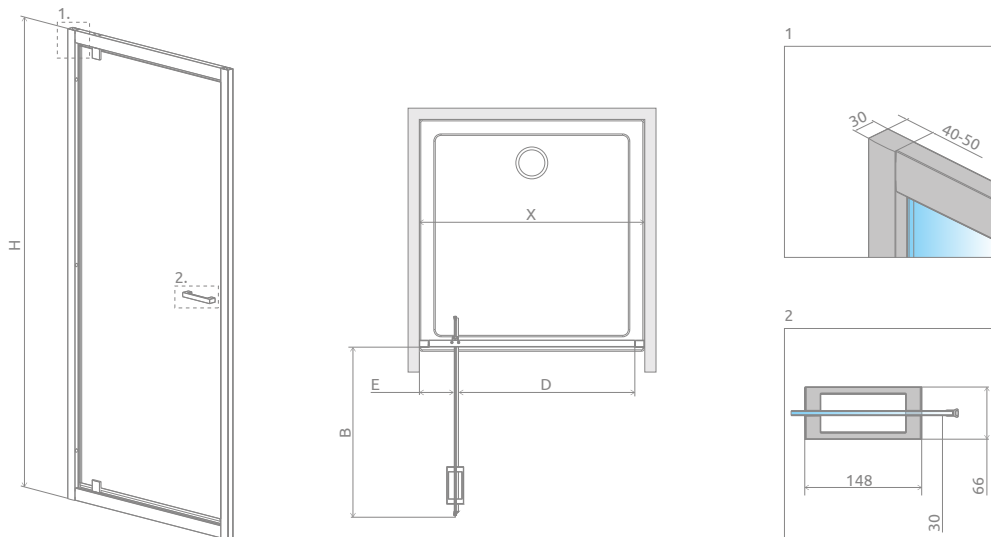

## Twist DW

Даний виріб доступний  
в кольорах фурнітури:

01 Хром

Twist DW + Argos D

Двері універсальні. Можливий правосторонній та лівосторонній монтаж.

Модель	Ширина ніші (X)	Висота (H)	ПРОЗОРЕ СКЛО
			№ арт.
DW 70	685-710	1900	382000-01
DW 80	785-810	1900	382001-01
DW 90	885-910	1900	382002-01
DW 100	985-1010	1900	382003-01

## ТЕХНІЧНІ МАЛЮНКИ

Модель	X	B	D	E	H
DW 70	685-710	475	495	140-150	1900
DW 80	785-810	575	595	140-150	1900
DW 90	885-910	675	695	140-150	1900
DW 100	985-1010	775	795	140-150	1900

## МОДЕЛЬНИЙ РЯД

Розміри вказані в мм