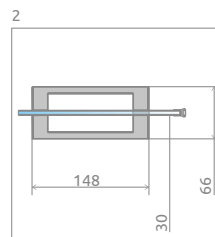

Twist DW+S

Даний виріб доступний
в кольорах фурнітури:

01 Хром

Twist DW+S + Argos C

У замовленні потрібно вказати 2 номери артикулів: дверей kabini та бокової стінки. Кабіна універсальна. Можливий правосторонній та лівосторонній монтаж.

ДВЕРІ

Модель	Ширина (A1)	Розмір до осі скла (Y1)	Висота (H)	ПРОЗОРЕ СКЛО
				№ арт.
DW 70	700	678-688	1900	382000-01
DW 80	800	778-788	1900	382001-01
DW 90	900	878-888	1900	382002-01
DW 100	1000	978-988	1900	382003-01

БОКОВА СТІНКА

Модель	Ширина (A2)	Висота (H)	ПРОЗОРЕ СКЛО
			№ арт.
S 70	700	1900	382009-01
S 75	750	1900	382010-01
S 80	800	1900	382011-01
S 90	900	1900	382012-01
S 100	1000	1900	382013-01

ТЕХНІЧНІ МАЛЮНКИ

Розширювальні профілі	№ арт.
Профіль П-подібний +2 см – для розширення дверей з боку стіни	P01-141190001
Профіль П-подібний +4 см – для розширення дверей з боку стіни	P01-142190001

МОДЕЛЬНИЙ РЯД

1) тільки розширення дверей
Розміри вказані в мм