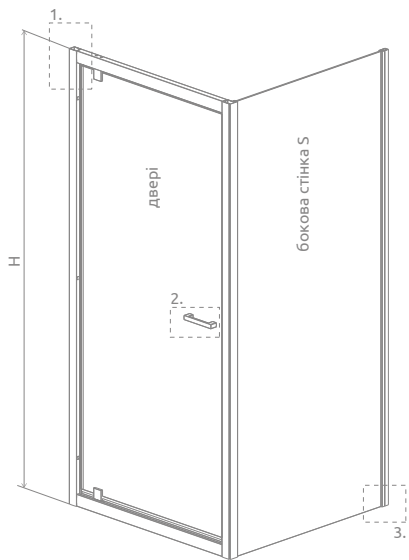

Twist DW+S

Даний виріб доступний
в кольорах фурнітури:

01 Хром

Twist DW+S + Argos C

У замовленні потрібно вказати 2 номери артикулів: дверей kabini та бокової стінки. Кабіна універсальна. Можливий правосторонній та лівосторонній монтаж.

ДВЕРІ

Модель	Ширина (A1)	Розмір до осі скла (Y1)	Висота (H)	ПРОЗОРЕ СКЛО
				№ арт.
DW 70	700	678-688	1900	382000-01
DW 80	800	778-788	1900	382001-01
DW 90	900	878-888	1900	382002-01
DW 100	1000	978-988	1900	382003-01

БОКОВА СТІНКА

Модель	Ширина (A2)	Висота (H)	ПРОЗОРЕ СКЛО
			№ арт.
S 70	700	1900	382009-01
S 75	750	1900	382010-01
S 80	800	1900	382011-01
S 90	900	1900	382012-01
S 100	1000	1900	382013-01

ТЕХНІЧНІ МАЛЮНКИ

Розширювальні профілі	№ арт.
Профіль П-подібний +2 см – для розширення дверей з боку стіни	P01-141190001
Профіль П-подібний +4 см – для розширення дверей з боку стіни	P01-142190001

МОДЕЛЬНИЙ РЯД

1) тільки розширення дверей
Розміри вказані в мм