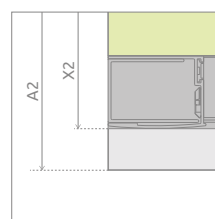

Twist DW+S

Даний виріб доступний
в кольорах фурнітури:

01 Хром

Twist DW+S + Argos C

У замовленні потрібно вказати 2 номери артикулів: дверей kabini та бокової стінки. Кабіна універсальна. Можливий правосторонній та лівосторонній монтаж.

ДВЕРІ

Модель	Ширина (A1)	Розмір до осі скла (Y1)	Висота (H)	ПРОЗОРЕ СКЛО
				№ арт.
DW 70	700	678-688	1900	382000-01
DW 80	800	778-788	1900	382001-01
DW 90	900	878-888	1900	382002-01
DW 100	1000	978-988	1900	382003-01

БОКОВА СТІНКА

Модель	Ширина (A2)	Висота (H)	ПРОЗОРЕ СКЛО
			№ арт.
S 70	700	1900	382009-01
S 75	750	1900	382010-01
S 80	800	1900	382011-01
S 90	900	1900	382012-01
S 100	1000	1900	382013-01

ТЕХНІЧНІ МАЛЮНКИ