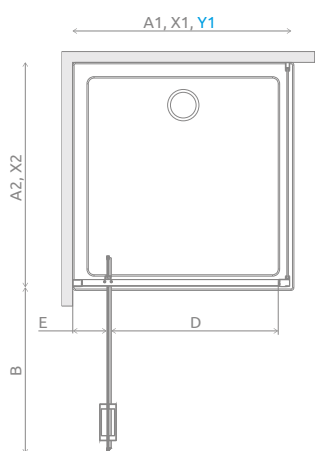

Twist DW+S

Даний виріб доступний
в кольорах фурнітури:

01 Хром

Twist DW+S + Argos C

У замовленні потрібно вказати 2 номери артикулів: дверей kabini та бокової стінки. Кабіна універсальна. Можливий правосторонній та лівосторонній монтаж.

ДВЕРІ

Модель	Ширина (A1)	Розмір до осі скла (Y1)	Висота (H)	ПРОЗОРЕ СКЛО
				№ арт.
DW 70	700	678-688	1900	382000-01
DW 80	800	778-788	1900	382001-01
DW 90	900	878-888	1900	382002-01
DW 100	1000	978-988	1900	382003-01

БОКОВА СТІНКА

Модель	Ширина (A2)	Висота (H)	ПРОЗОРЕ СКЛО
			№ арт.
S 70	700	1900	382009-01
S 75	750	1900	382010-01
S 80	800	1900	382011-01
S 90	900	1900	382012-01
S 100	1000	1900	382013-01

ТЕХНІЧНІ МАЛЮНКИ

Розширювальні профілі	№ арт.
Профіль П-подібний +2 см – для розширення дверей з боку стіни	P01-141190001
Профіль П-подібний +4 см – для розширення дверей з боку стіни	P01-142190001

МОДЕЛЬНИЙ РЯД

1) тільки розширення дверей
Розміри вказані в мм