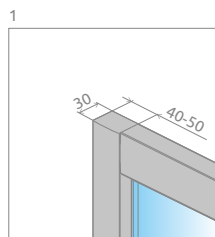

Twist DW+S

Даний виріб доступний
в кольорах фурнітури:

01 Хром

Twist DW+S + Argos C

У замовленні потрібно вказати 2 номери артикулів: дверей kabini та бокової стінки. Кабіна універсальна. Можливий правосторонній та лівосторонній монтаж.

ДВЕРІ

Модель	Ширина (A1)	Розмір до осі скла (Y1)	Висота (H)	ПРОЗОРЕ СКЛО
				№ арт.
DW 70	700	678-688	1900	382000-01
DW 80	800	778-788	1900	382001-01
DW 90	900	878-888	1900	382002-01
DW 100	1000	978-988	1900	382003-01

БОКОВА СТІНКА

Модель	Ширина (A2)	Висота (H)	ПРОЗОРЕ СКЛО
			№ арт.
S 70	700	1900	382009-01
S 75	750	1900	382010-01
S 80	800	1900	382011-01
S 90	900	1900	382012-01
S 100	1000	1900	382013-01

ТЕХНІЧНІ МАЛЮНКИ

Розширювальні профілі	№ арт.
Профіль П-подібний +2 см – для розширення дверей з боку стіни	P01-141190001
Профіль П-подібний +4 см – для розширення дверей з боку стіни	P01-142190001

МОДЕЛЬНИЙ РЯД

1) тільки розширення дверей
Розміри вказані в мм