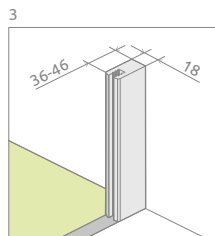

Twist DW+S

Даний виріб доступний
в кольорах фурнітури:

01 Хром

Twist DW+S + Argos C

У замовленні потрібно вказати 2 номери артикулів: дверей kabini та бокової стінки. Кабіна універсальна. Можливий правосторонній та лівосторонній монтаж.

ДВЕРІ

Модель	Ширина (A1)	Розмір до осі скла (Y1)	Висота (H)	ПРОЗОРЕ СКЛО
				№ арт.
DW 70	700	678-688	1900	382000-01
DW 80	800	778-788	1900	382001-01
DW 90	900	878-888	1900	382002-01
DW 100	1000	978-988	1900	382003-01

БОКОВА СТІНКА

Модель	Ширина (A2)	Висота (H)	ПРОЗОРЕ СКЛО
			№ арт.
S 70	700	1900	382009-01
S 75	750	1900	382010-01
S 80	800	1900	382011-01
S 90	900	1900	382012-01
S 100	1000	1900	382013-01

ТЕХНІЧНІ МАЛЮНКИ

Розширювальні профілі	№ арт.
Профіль П-подібний +2 см – для розширення дверей з боку стіни	P01-141190001
Профіль П-подібний +4 см – для розширення дверей з боку стіни	P01-142190001

МОДЕЛЬНИЙ РЯД

1) тільки розширення дверей
Розміри вказані в мм