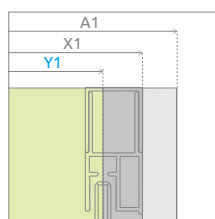

Twist DW+S

Даний виріб доступний
в кольорах фурнітури:

01 Хром

Twist DW+S + Argos C

У замовленні потрібно вказати 2 номери артикулів: дверей kabini та бокової стінки. Кабіна універсальна. Можливий правосторонній та лівосторонній монтаж.

ДВЕРІ

Модель	Ширина (A1)	Розмір до осі скла (Y1)	Висота (H)	ПРОЗОРЕ СКЛО
				№ арт.
DW 70	700	678-688	1900	382000-01
DW 80	800	778-788	1900	382001-01
DW 90	900	878-888	1900	382002-01
DW 100	1000	978-988	1900	382003-01

БОКОВА СТІНКА

Модель	Ширина (A2)	Висота (H)	ПРОЗОРЕ СКЛО
			№ арт.
S 70	700	1900	382009-01
S 75	750	1900	382010-01
S 80	800	1900	382011-01
S 90	900	1900	382012-01
S 100	1000	1900	382013-01

ТЕХНІЧНІ МАЛЮНКИ

Розширювальні профілі	№ арт.
Профіль П-подібний +2 см – для розширення дверей з боку стіни	P01-141190001
Профіль П-подібний +4 см – для розширення дверей з боку стіни	P01-142190001

МОДЕЛЬНИЙ РЯД

1) тільки розширення дверей
Розміри вказані в мм