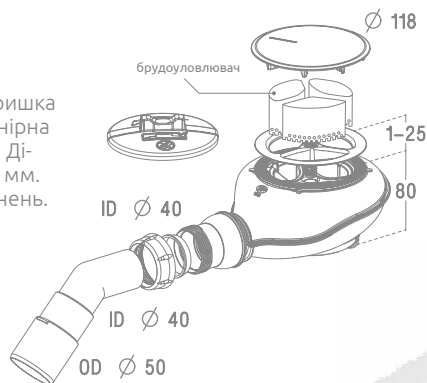

TURBOFLOW 2 TB21

Сифон під отвір в піддоні $\varnothing 90$ мм, самоочисний, дуже висока пропускна здатність. Декоративна хромована кришка діаметром 118 мм, кут вигину зливної труби 135° . Шарнірна система дозволяє регулювати напрямок зливної труби. Діаметр зливної труби 40/50 мм, глибина чаші сифона 80 мм. Сифон має додаткове сітечко для фільтрування забруднень.

Отвір в піддоні: $\varnothing 90$ мм
 Діаметр кришки: $\varnothing 118$ мм
 Діаметр зливної труби: $\varnothing 40/50$ мм
 Висота: **80 мм**
 Пропускна спроможність: **38 l/min.**
 № арт.: **TB21**

Найвища пропускна здатність

Класичний

R500

Сифон для піддонів з отвором $\varnothing 90$ мм, самоочисний, висока пропускна здатність. Кут вигину зливної труби 135° . Діаметр зливної труби 40/50 мм, глибина чаші сифона 70 мм. Декоративна хромована кришка. Сифон має додаткове сітечко для фільтрування забруднень.

Отвір в піддоні: $\varnothing 90$ мм
 Діаметр кришки: $\varnothing 120$ мм
 Діаметр зливної труби: $\varnothing 40/50$ мм
 Висота: **62 мм**
 Пропускна спроможність: **25 l/min.**
 № арт.: **R500**