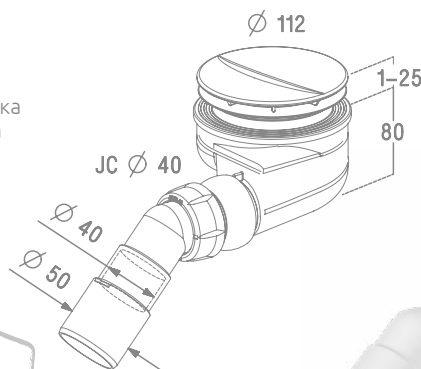

Низький з магнітним клапаном

TURBOFLOW TB90

Сифон під отвір в піддоні $\varnothing 90$ мм, самоочисний, висока пропускна здатність. Декоративна хромована або біла кришка діаметром 112 мм, кут вигину зливної труби 135° . Шарнірна система дозволяє регулювати напрямок зливної труби. Діаметр зливної труби 40/50 мм, висота сифона 80 мм.

Отвір в піддоні: $\varnothing 90$ мм
 Діаметр кришки: $\varnothing 112$ мм
 Діаметр зливної труби: $\varnothing 40/50$ мм
 Висота: **80 мм**
 Пропускна спроможність: **30 l/min.**
 № арт.: Хром: **TB90P**
 № арт.: Білий: **TB90P White**

Класичний

R500

Сифон для піддонів з отвором $\varnothing 90$ мм, самоочисний, висока пропускна здатність. Кут вигину зливної труби 135° . Діаметр зливної труби 40/50 мм, глибина чаші сифона 70 мм. Декоративна хромована кришка. Сифон має додаткове сітечко для фільтрування забруднень.

Отвір в піддоні: $\varnothing 90$ мм
 Діаметр кришки: $\varnothing 120$ мм
 Діаметр зливної труби: $\varnothing 40/50$ мм
 Висота: **62 мм**
 Пропускна спроможність: **25 l/min.**
 № арт.: **R500**