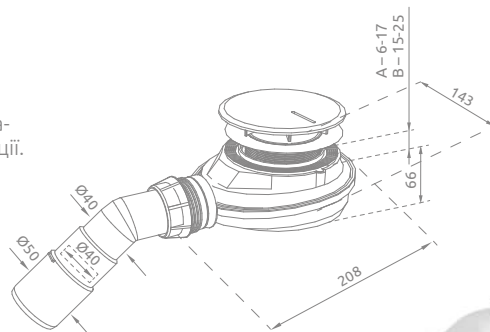

Отвір в піддоні: $\varnothing 90$ мм
 Діаметр кришки: $\varnothing 118$ мм
 Діаметр зливної труби: $\varnothing 40/50$ мм
 Висота: **80 мм**
 Пропускна спроможність: **38 l/min.**
 № арт.: **TB21**

Найвища пропускна здатність

TURBOFLOW TBXS

Сифон з магнітним клапаном, який відкривається під вагою води. Коли вода не надходить в сифон, магніт закриває клапан і блокує надходження запаху з каналізації.

Отвір в піддоні: $\varnothing 90$ мм
 Діаметр кришки: $\varnothing 118$ мм
 Діаметр зливної труби: $\varnothing 40/50$ мм
 Висота: **66 мм**
 Пропускна спроможність: **33 l/min.**
 № арт.: **TBXS**

Низький з магнітним клапаном

TURBOFLOW TB90

Сифон під отвір в піддоні $\varnothing 90$ мм, самоочисний, висока пропускна здатність. Декоративна хромована або біла кришка діаметром 112 мм, кут вигину зливної труби 135° . Шарнірна система дозволяє регулювати напрямок зливної труби. Діаметр зливної труби 40/50 мм, висота сифона 80 мм.

Класичний

R500

Сифон для піддонів з отвором $\varnothing 90$ мм, самоочисний, висока пропускна здатність. Кут вигину зливної труби 135° . Діаметр зливної труби 40/50 мм, глибина чаші сифона 70 мм. Декоративна хромована кришка. Сифон має додаткове сітечко для фільтрування забруднень.