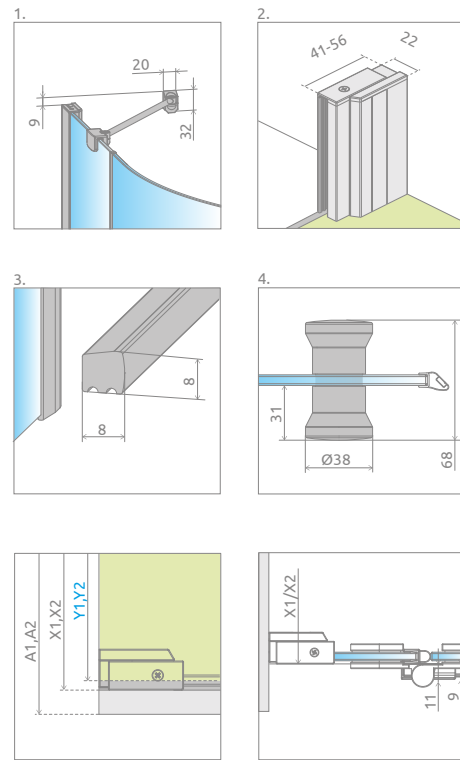

Torrenta PDJ

Даний виріб доступний
в кольорах фурнітури:

01 Хром

Модель	Ширина (A1×A2)	Розмір до осі скла (Y1×Y2)	Висота (H)	ПРОЗОРЕ СКЛО
				№ арт.
PDJ 80×80 L	800×800	770-785×770-785	1950	131710-01-01
PDJ 80×80 R	800×800	770-785×770-785	1950	131810-01-01
PDJ 90×90 L	900×900	870-885×870-885	1950	131700-01-01
PDJ 90×90 R	900×900	870-885×870-885	1950	131800-01-01

ТЕХНІЧНІ МАЛЮНКИ

Модель	A1	A2	X1	X2	Y1	Y2	B	C1	C2	D	H
PDJ 80×80	800	800	775-790	775-790	770-785	770-785	605	190-205	247-262	795	1950
PDJ 90×90	900	900	875-890	875-890	870-885	870-885	605	290-305	347-362	795	1950

ДОДАТКОВІ ОПЦІЇ

НА ЗАМОВЛЕННЯ
стор. 6

РОЗШИРЮВАЛЬНІ
ПРОФІЛІ
стор. 21

Розширювальні профілі	№ арт.
 Профіль П-подібний +2 см	P01-277195001

МОДЕЛЬНИЙ РЯД