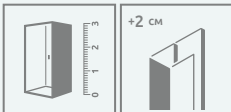

ДОДАТКОВІ ОПЦІЇ