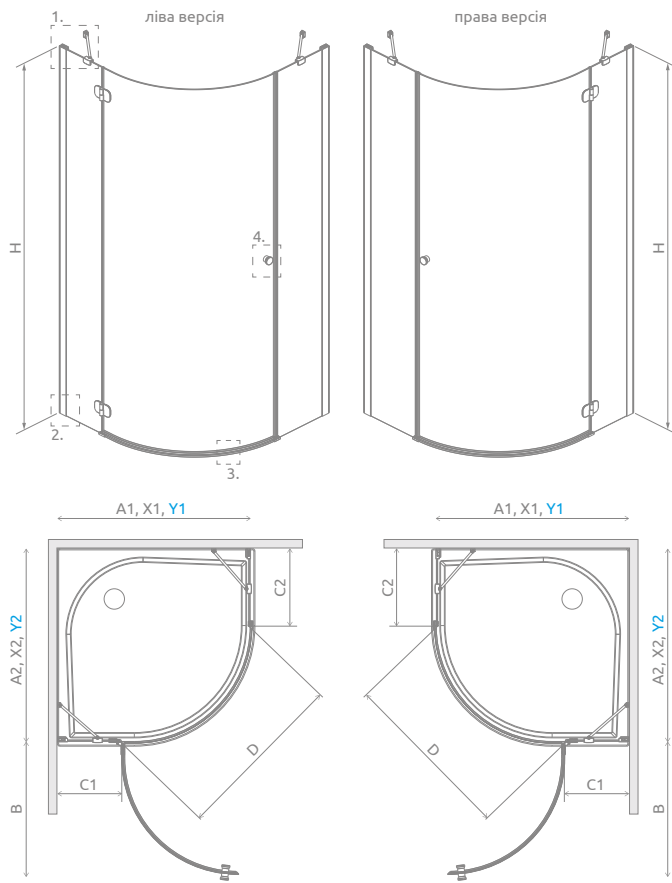

Torrenta PDJ

Даний виріб доступний
в кольорах фурнітури:

01 Хром

Модель	Ширина (A1×A2)	Розмір до осі скла (Y1×Y2)	Висота (H)	ПРОЗОРЕ СКЛО
				№ арт.
PDJ 80×80 L	800×800	770-785×770-785	1950	131710-01-01
PDJ 80×80 R	800×800	770-785×770-785	1950	131810-01-01
PDJ 90×90 L	900×900	870-885×870-885	1950	131700-01-01
PDJ 90×90 R	900×900	870-885×870-885	1950	131800-01-01

ТЕХНІЧНІ МАЛЮНКИ

Модель	A1	A2	X1	X2	Y1	Y2	B	C1	C2	D	H
PDJ 80×80	800	800	775-790	775-790	770-785	770-785	605	190-205	247-262	795	1950
PDJ 90×90	900	900	875-890	875-890	870-885	870-885	605	290-305	347-362	795	1950

ДОДАТКОВІ ОПЦІЇ

НА ЗАМОВЛЕННЯ
стор. 6

РОЗШИРЮВАЛЬНІ
ПРОФІЛІ
стор. 21

Розширювальні профілі	№ арт.
 Профіль П-подібний +2 см	P01-277195001

МОДЕЛЬНИЙ РЯД