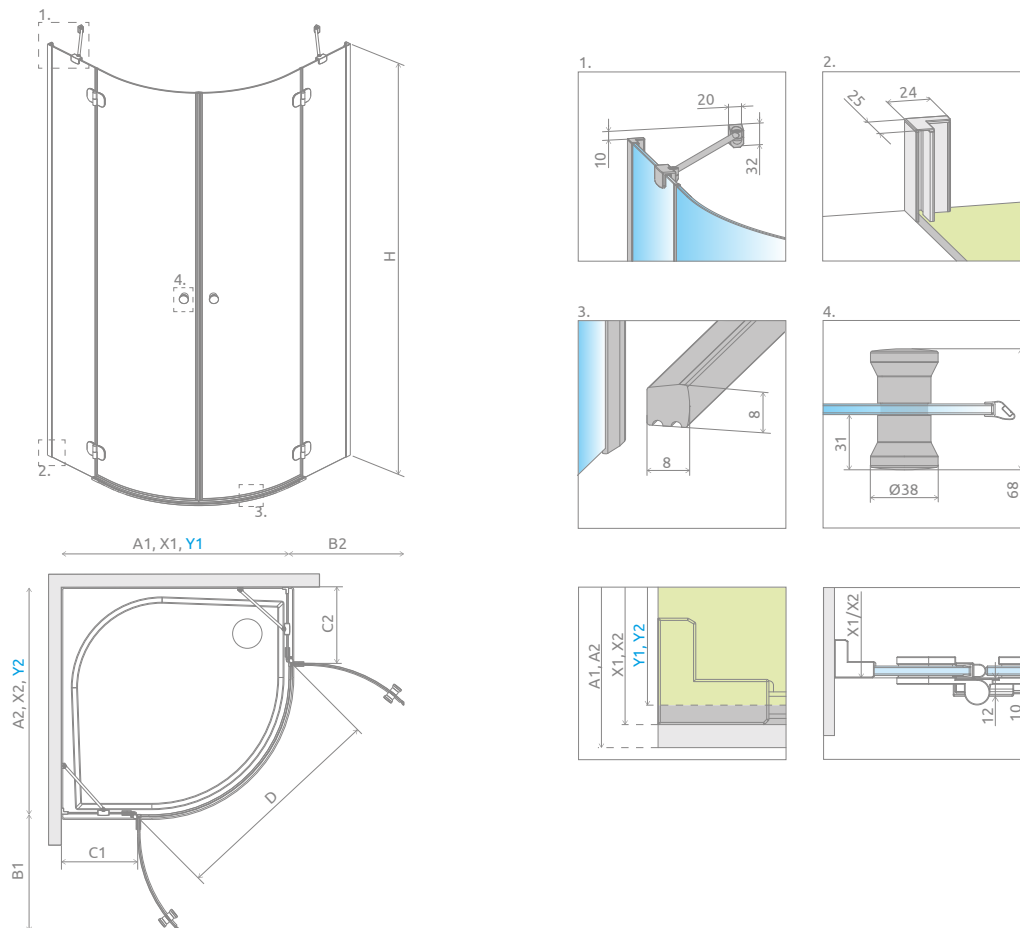

Torrenta PDD

Даний виріб доступний
в кольорі фурнітури:

01 Хром

Torrenta PDD + Kyntos A

СИМЕТРИЧНІ КАБІНИ

Модель	Ширина (A1×A2)	Розмір до осі скла (Y1×Y2)	Висота (H)	ПРОЗОРЕ СКЛО
				№ арт.
PDD 80×80	800×800	770-785×770-785	1950	131610-01-01
PDD 90×90	900×900	870-885×870-885	1950	131600-01-01
PDD 100×100	1000×1000	970-985×970-985	1950	131620-01-01

АСИМЕТРИЧНІ КАБІНИ

Кабіна універсальна. Можливий правосторонній та лівосторонній монтаж.

Модель	Ширина (A1×A2)	Розмір до осі скла (Y1×Y2)	Висота (H)	ПРОЗОРЕ СКЛО
				№ арт.
PDD E 90×80	900×800	870-885×770-785	1950	131630-01-01
PDD E 100×80	1000×800	970-985×770-785	1950	131640-01-01

ТЕХНІЧНІ МАЛЮНКИ

Модель	A1	A2	X1	X2	Y1	Y2	B1	B2	C1	C2	D	H
PDD 80×80	800	800	775-790	775-790	770-785	770-785	450	450	190-205	190-205	840	1950
PDD 90×90	900	900	875-890	875-890	870-885	870-885	450	450	290-305	290-305	840	1950
PDD 100×100	1000	1000	975-990	975-990	970-985	970-985	450	450	390-405	390-405	840	1950
PDD 80×90	800	900	775-790	875-890	770-785	870-885	450	450	190-205	290-305	840	1950
PDD 90×80	900	800	875-890	775-790	870-885	770-785	450	450	290-305	190-205	840	1950
PDD 80×100	800	1000	775-790	975-990	770-785	970-985	450	450	190-205	390-405	840	1950
PDD 100×80	1000	800	975-990	775-790	970-985	770-785	450	450	390-405	190-205	840	1950

ДОДАТКОВІ ОПЦІЇ

НА ЗАМОВЛЕННЯ
стор. 6

РОЗШИРЮВАЛЬНІ
ПРОФІЛІ
стор. 21

КУТОВИЙ
Г-ПОДІБНИЙ
СТАБІЛІЗАТОР
стор. 13

Розширювальні профілі	№ арт.
 Профіль П-подібний +2 см	P01-284195001

МОДЕЛЬНИЙ РЯД

Розміри вказані в мм