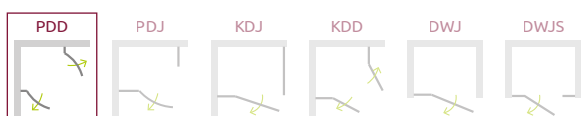

ТЕХНІЧНІ МАЛЮНКИ

Модель	A1	A2	X1	X2	Y1	Y2	B1	B2	C1	C2	D	H
PDD 80×80	800	800	775-790	775-790	770-785	770-785	450	450	190-205	190-205	840	1950
PDD 90×90	900	900	875-890	875-890	870-885	870-885	450	450	290-305	290-305	840	1950
PDD 100×100	1000	1000	975-990	975-990	970-985	970-985	450	450	390-405	390-405	840	1950
PDD 80×90	800	900	775-790	875-890	770-785	870-885	450	450	190-205	290-305	840	1950
PDD 90×80	900	800	875-890	775-790	870-885	770-785	450	450	290-305	190-205	840	1950
PDD 80×100	800	1000	775-790	975-990	770-785	970-985	450	450	190-205	390-405	840	1950
PDD 100×80	1000	800	975-990	775-790	970-985	770-785	450	450	390-405	190-205	840	1950

ДОДАТКОВІ ОПЦІЇ

НА ЗАМОВЛЕННЯ
стор. 6

РОЗШИРЮВАЛЬНІ
ПРОФІЛІ
стор. 21

КУТОВИЙ
Г-ПОДІБНИЙ
СТАБІЛІЗАТОР
стор. 13

Розширювальні профілі	№ арт.
 Профіль П-подібний +2 см	P01-284195001

МОДЕЛЬНИЙ РЯД

Розміри вказані в мм