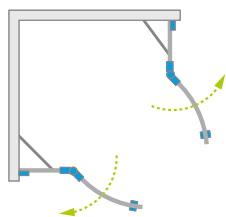

Torrenta PDD

Даний виріб доступний
в кольорі фурнітури:

01 Хром

Torrenta PDD + Kyntos A

СИМЕТРИЧНІ КАБІНИ

Модель	Ширина (A1×A2)	Розмір до осі скла (Y1×Y2)	Висота (H)	ПРОЗОРЕ СКЛО
				№ арт.
PDD 80×80	800×800	770-785×770-785	1950	131610-01-01
PDD 90×90	900×900	870-885×870-885	1950	131600-01-01
PDD 100×100	1000×1000	970-985×970-985	1950	131620-01-01

АСИМЕТРИЧНІ КАБІНИ

Кабіна універсальна. Можливий правосторонній та лівосторонній монтаж.

Модель	Ширина (A1×A2)	Розмір до осі скла (Y1×Y2)	Висота (H)	ПРОЗОРЕ СКЛО
				№ арт.
PDD E 90×80	900×800	870-885×770-785	1950	131630-01-01
PDD E 100×80	1000×800	970-985×770-785	1950	131640-01-01

ТЕХНІЧНІ МАЛЮНКИ

Модель	A1	A2	X1	X2	Y1	Y2	B1	B2	C1	C2	D	H
PDD 80×80	800	800	775-790	775-790	770-785	770-785	450	450	190-205	190-205	840	1950
PDD 90×90	900	900	875-890	875-890	870-885	870-885	450	450	290-305	290-305	840	1950
PDD 100×100	1000	1000	975-990	975-990	970-985	970-985	450	450	390-405	390-405	840	1950
PDD 80×90	800	900	775-790	875-890	770-785	870-885	450	450	190-205	290-305	840	1950
PDD 90×80	900	800	875-890	775-790	870-885	770-785	450	450	290-305	190-205	840	1950
PDD 80×100	800	1000	775-790	975-990	770-785	970-985	450	450	190-205	390-405	840	1950
PDD 100×80	1000	800	975-990	775-790	970-985	770-785	450	450	390-405	190-205	840	1950