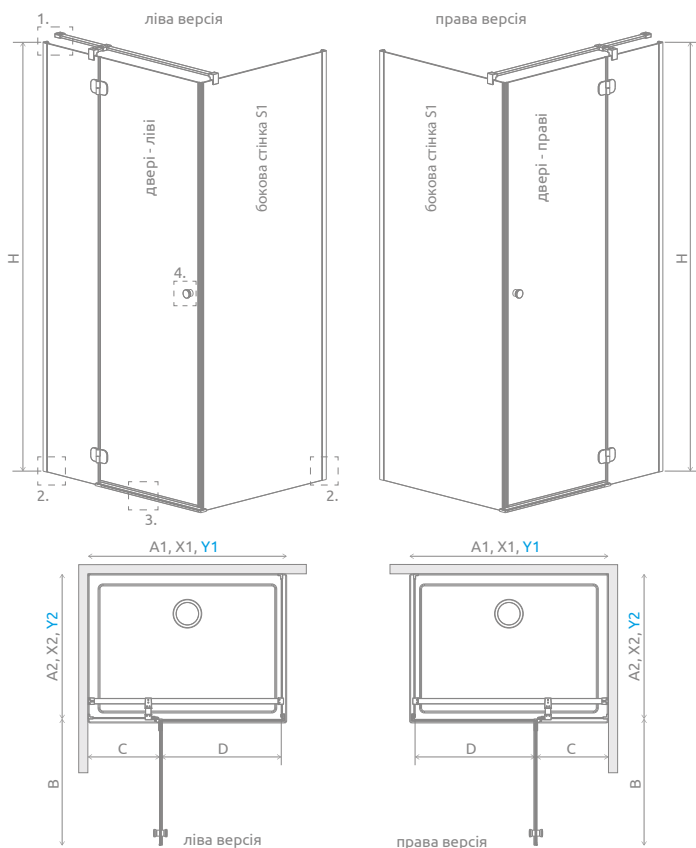

ТЕХНІЧНІ МАЛЮНКИ