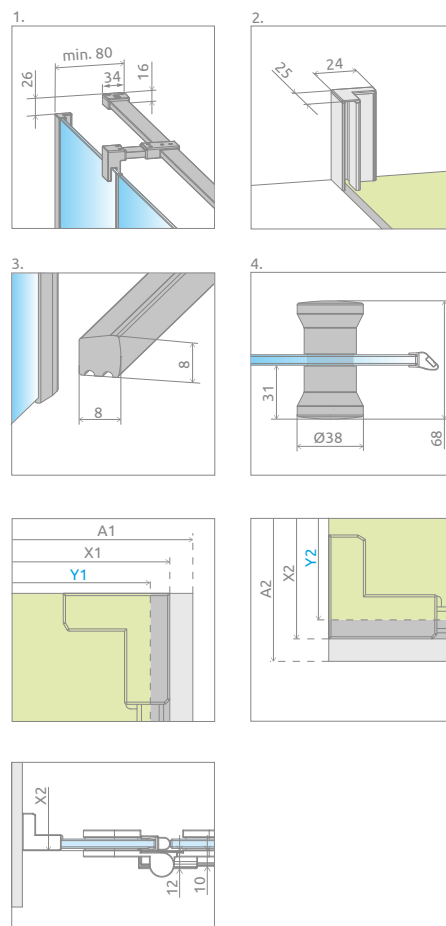

ТЕХНІЧНІ МАЛЮНКИ