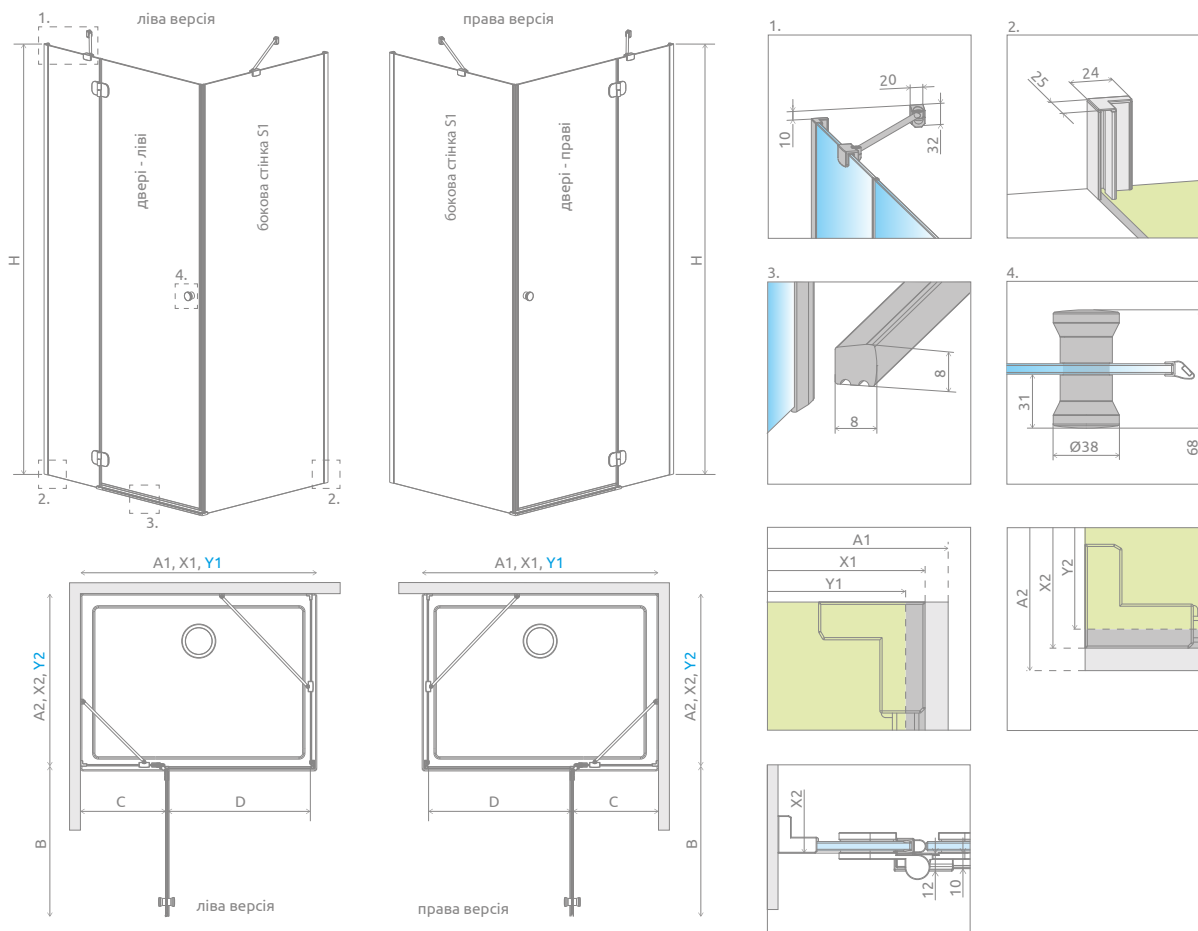

Torrenta KDJ

Даний виріб доступний
в кольорах фурнітури:

01 Хром

Torrenta KDJ + Kyntos F

Модель	Ширина (A1×A2)	Розмір до осі скла (Y1×Y2)	Висота (H)	ПРОЗОРЕ СКЛО
				№ арт.
KDJ 80 L*×80	800×800	770-785×770-785	1950	132212-01-01L
KDJ 80 R*×80	800×800	770-785×770-785	1950	132212-01-01R
KDJ 80 L*×100**	800×1000	770-785×970-985	1950	132250-01-01L
KDJ 80 R*×100**	800×1000	770-785×970-985	1950	132250-01-01R
KDJ 90 L*×80	900×800	870-885×770-785	1950	132249-01-01L
KDJ 90 R*×80	900×800	870-885×770-785	1950	132249-01-01R
KDJ 90 L*×90	900×900	870-885×870-885	1950	132202-01-01L
KDJ 90 R*×90	900×900	870-885×870-885	1950	132202-01-01R
KDJ 90 L*×100**	900×1000	870-885×970-985	1950	132240-01-01L
KDJ 90 R*×100**	900×1000	870-885×970-985	1950	132240-01-01R
KDJ 100 L*×80	1000×800	970-985×770-785	1950	132242-01-01L
KDJ 100 R*×80	1000×800	970-985×770-785	1950	132242-01-01R
KDJ 100 L*×90	1000×900	970-985×870-885	1950	132246-01-01L
KDJ 100 R*×90	1000×900	970-985×870-885	1950	132246-01-01R

* розмір дверей, ** якщо розмір бічної стінки ≥ 1000 мм, кабіна отримає хрестоподібний стабілізатор.

Технічне креслення доступне на сайті www.gadaway.ua

ТЕХНІЧНІ МАЛЮНКИ

Модель	A1	A2	X1	X2	Y1	Y2	B	C	D	H
KDJ 80×80	800	800	775-790	775-790	770-785	770-785	537	256-271	505	1950
KDJ 80×100	800	1000	775-790	975-990	770-785	970-985	537	256-271	505	1950
KDJ 90×80	900	800	875-890	775-790	870-885	770-785	637	256-271	605	1950
KDJ 90×90	900	900	875-890	875-890	870-885	870-885	637	256-271	605	1950
KDJ 90×100	900	1000	875-890	975-990	870-885	970-985	637	256-271	605	1950
KDJ 100×80	1000	800	975-990	775-790	970-985	770-785	637	356-371	605	1950
KDJ 100×90	1000	900	975-990	875-890	970-985	870-885	637	356-371	605	1950

Розширювальні профілі	№ арт.
 Профіль П-подібний +2 см	P01-284195001

МОДЕЛЬНИЙ РЯД