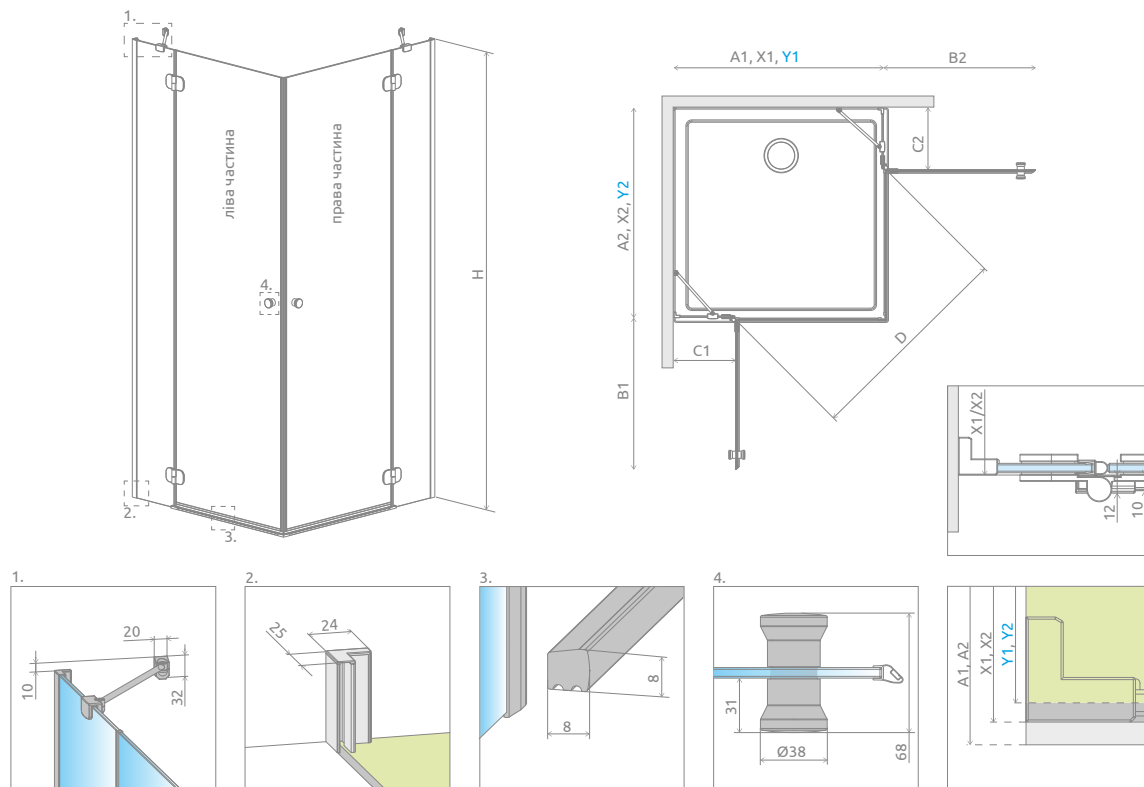

Torrenta KDD

Даний виріб доступний
в кольорах фурнітури:

01 Хром

Torrenta KDD + Kyntos C

Модель	Ширина (A1×A2)	Розмір до осі скла (Y1×Y2)	Висота (H)	ПРОЗОРЕ СКЛО
				№ арт.
KDD 80×80	800×800	770-785×770-785	1950	132262-01-01
KDD 80L×90R	800×900	770-785×870-885	1950	132777-01-01R
KDD 80L×100R	800×1000	770-785×970-985	1950	132273-01-01R
KDD 90L×80R	900×800	870-885×770-785	1950	132777-01-01L
KDD 90×90	900×900	870-885×870-885	1950	132252-01-01
KDD 100L×80R	1000×800	970-985×770-785	1950	132273-01-01L
KDD 100×90	1000×900	970-985×870-885	1950	132275-01-01
KDD 100×100	1000×1000	970-985×970-985	1950	132272-01-01

ТЕХНІЧНІ МАЛЮНКИ

Модель	A1	A2	X1	X2	Y1	Y2	B1	B2	C1	C2	D	H
KDD 80L×80R	800	800	775-790	775-790	770-785	770-785	537	537	256-271	256-271	746	1950
KDD 80L×90R	800	900	775-790	875-890	770-785	870-885	537	637	256-271	256-271	820	1950
KDD 80L×100R	800	1000	775-790	975-990	770-785	970-985	537	637	256-271	356-371	820	1950
KDD 90L×80R	900	800	875-890	775-790	870-885	770-785	637	537	256-271	256-271	820	1950
KDD 90L×90R	900	900	875-890	875-890	870-885	870-885	637	637	256-271	256-271	887	1950
KDD 90L×100R	900	1000	875-890	975-990	870-885	970-985	637	637	256-271	356-371	887	1950
KDD 100L×80R	1000	800	975-990	775-790	970-985	770-785	637	537	356-371	256-271	820	1950
KDD 100L×90R	1000	900	975-990	875-890	970-985	870-885	637	637	356-371	256-271	887	1950
KDD 100L×100R	1000	1000	975-990	975-990	970-985	970-985	637	637	356-371	356-371	887	1950

ДОДАТКОВІ ОПЦІЇ

Розширювальні профілі	№ арт.
 Профіль П-подібний +2 см	P01-284195001

МОДЕЛЬНИЙ РЯД