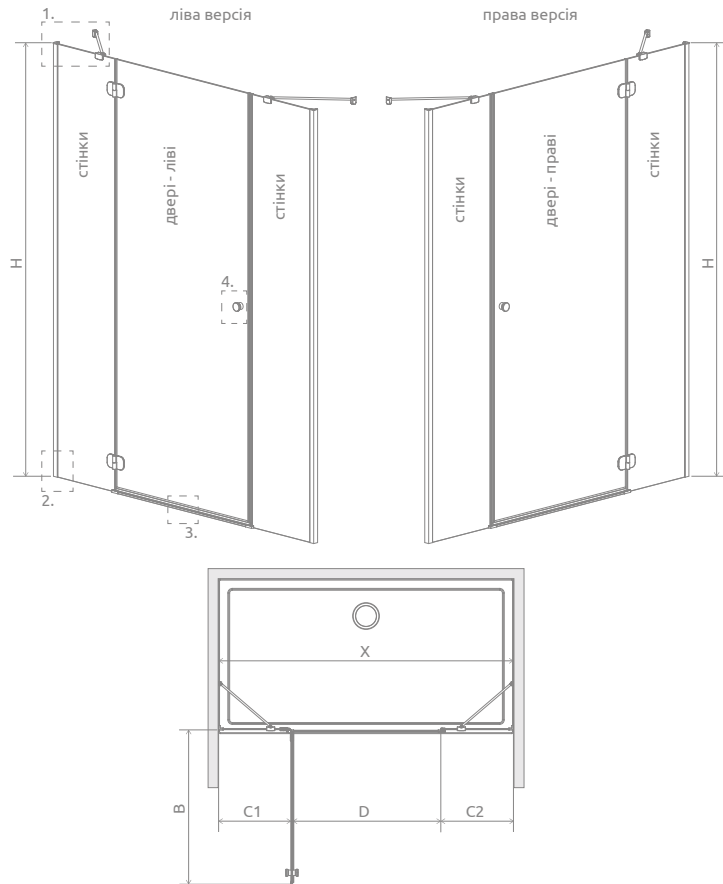

Torrenta DWJS

Даний виріб доступний в кольорах фурнітури:

01 Хром

Torrenta DWJ S + Giaros D

У замовленні потрібно вказати 2 номери артикулів: дверей і комплекту стінок.

Модель	Ширина ніші (X)	Висота (H)	Найменування	ПРОЗОРЕ СКЛО
				№ арт.
DWJS 140 L	1380-1410	1950	DWJS door G 612L	1320612-01-01L
			DWJS walls 370	1320370-01-01
DWJS 140 R	1380-1410	1950	DWJS door G 612P	1320612-01-01R
			DWJS walls 370	1320370-01-01
DWJS 150 L	1480-1510	1950	DWJS door G 712L	1320712-01-01L
			DWJS walls 370	1320370-01-01
DWJS 150 R	1480-1510	1950	DWJS door G 712P	1320712-01-01R
			DWJS walls 370	1320370-01-01
DWJS 160 L	1580-1610	1950	DWJS door G 812L	1320812-01-01L
			DWJS walls 370	1320370-01-01
DWJS 160 R	1580-1610	1950	DWJS door G 812P	1320812-01-01R
			DWJS walls 370	1320370-01-01
DWJS 170 L	1680-1710	1950	DWJS door G 812L	1320812-01-01L
			DWJS walls 420	1320420-01-01
DWJS 170 R	1680-1710	1950	DWJS door G 812P	1320812-01-01R
			DWJS walls 420	1320420-01-01
DWJS 180 L	1780-1810	1950	DWJS door G 812L	1320812-01-01L
			DWJS walls 470	1320470-01-01
DWJS 180 R	1780-1810	1950	DWJS door G 812P	1320812-01-01R
			DWJS walls 470	1320470-01-01
DWJS 190 L	1880-1910	1950	DWJS door G 812L	1320812-01-01L
			DWJS walls 520	1320520-01-01
DWJS 190 R	1880-1910	1950	DWJS door G 812P	1320812-01-01R
			DWJS walls 520	1320520-01-01
DWJS 200 L	1980-2010	1950	DWJS door G 812L	1320812-01-01L
			DWJS walls 570	1320570-01-01
DWJS 200 R	1980-2010	1950	DWJS door G 812P	1320812-01-01R
			DWJS walls 570	1320570-01-01

ТЕХНІЧНІ МАЛЮНКИ

Модель	X	B	C1	C2	D	H
DWJS 140	1380-1410	637	385-400	383-398	606	1950
DWJS 150	1480-1510	737	385-400	383-398	706	1950
DWJS 160	1580-1610	837	385-400	383-398	806	1950
DWJS 170	1680-1710	837	435-450	433-448	806	1950
DWJS 180	1780-1810	837	485-500	483-498	806	1950
DWJS 190	1880-1910	837	535-550	533-548	806	1950
DWJS 200	1980-2010	837	585-600	583-598	806	1950

ДОДАТКОВІ ОПЦІЇ

Розширювальні профілі	№ арт.
 Профіль П-подібний +2 см	P01-284195001

МОДЕЛЬНИЙ РЯД