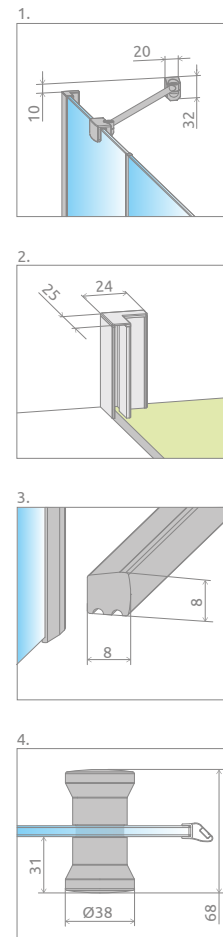

Torrenta DWJS

Даний виріб доступний в кольорах фурнітури:

01 Хром

Torrenta DWJ S + Giaros D

У замовленні потрібно вказати 2 номери артикулів: дверей і комплекту стінок.

Модель	Ширина ніші (X)	Висота (H)	Найменування	ПРОЗОРЕ СКЛО
				№ арт.
DWJS 140 L	1380-1410	1950	DWJS door G 612L	1320612-01-01L
			DWJS walls 370	1320370-01-01
DWJS 140 R	1380-1410	1950	DWJS door G 612P	1320612-01-01R
			DWJS walls 370	1320370-01-01
DWJS 150 L	1480-1510	1950	DWJS door G 712L	1320712-01-01L
			DWJS walls 370	1320370-01-01
DWJS 150 R	1480-1510	1950	DWJS door G 712P	1320712-01-01R
			DWJS walls 370	1320370-01-01
DWJS 160 L	1580-1610	1950	DWJS door G 812L	1320812-01-01L
			DWJS walls 370	1320370-01-01
DWJS 160 R	1580-1610	1950	DWJS door G 812P	1320812-01-01R
			DWJS walls 370	1320370-01-01
DWJS 170 L	1680-1710	1950	DWJS door G 812L	1320812-01-01L
			DWJS walls 420	1320420-01-01
DWJS 170 R	1680-1710	1950	DWJS door G 812P	1320812-01-01R
			DWJS walls 420	1320420-01-01
DWJS 180 L	1780-1810	1950	DWJS door G 812L	1320812-01-01L
			DWJS walls 470	1320470-01-01
DWJS 180 R	1780-1810	1950	DWJS door G 812P	1320812-01-01R
			DWJS walls 470	1320470-01-01
DWJS 190 L	1880-1910	1950	DWJS door G 812L	1320812-01-01L
			DWJS walls 520	1320520-01-01
DWJS 190 R	1880-1910	1950	DWJS door G 812P	1320812-01-01R
			DWJS walls 520	1320520-01-01
DWJS 200 L	1980-2010	1950	DWJS door G 812L	1320812-01-01L
			DWJS walls 570	1320570-01-01
DWJS 200 R	1980-2010	1950	DWJS door G 812P	1320812-01-01R
			DWJS walls 570	1320570-01-01

ТЕХНІЧНІ МАЛЮНКИ

Модель	X	B	C1	C2	D	H
DWJS 140	1380-1410	637	385-400	383-398	606	1950
DWJS 150	1480-1510	737	385-400	383-398	706	1950
DWJS 160	1580-1610	837	385-400	383-398	806	1950
DWJS 170	1680-1710	837	435-450	433-448	806	1950
DWJS 180	1780-1810	837	485-500	483-498	806	1950
DWJS 190	1880-1910	837	535-550	533-548	806	1950
DWJS 200	1980-2010	837	585-600	583-598	806	1950

ДОДАТКОВІ ОПЦІЇ

Розширювальні профілі	№ арт.
 Профіль П-подібний +2 см	P01-284195001

МОДЕЛЬНИЙ РЯД