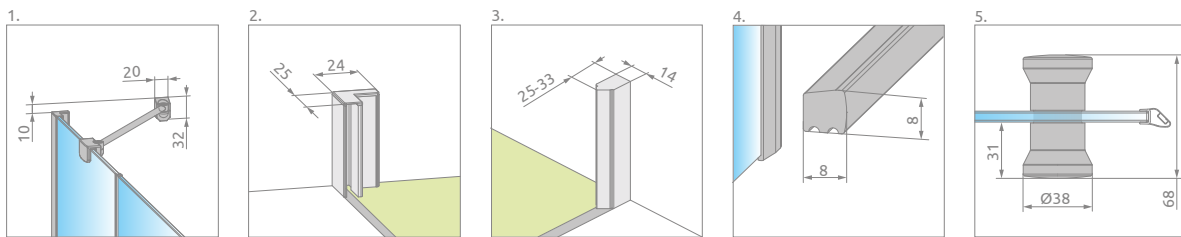

# Torrenta DWJ

Даний виріб доступний  
в кольорах фурнітури:

01 Хром

Torrenta DWJ + душова плита

Модель	Ширина ніші (X)	Висота (H)	ПРОЗОРЕ СКЛО
			№ арт.
DWJ 80 L	787-810	1950	131910-01-01
DWJ 80 R	787-810	1950	132010-01-01
DWJ 90 L	887-910	1950	131900-01-01
DWJ 90 R	887-910	1950	132000-01-01
DWJ 100 L	987-1010	1950	131920-01-01
DWJ 100 R	987-1010	1950	132020-01-01
DWJ 110 L	1087-1110	1950	131940-01-01
DWJ 110 R	1087-1110	1950	132040-01-01
DWJ 120 L	1187-1210	1950	131930-01-01
DWJ 120 R	1187-1210	1950	132030-01-01

# ТЕХНІЧНІ МАЛЮНКИ

Модель	X	B	C	D	H
DWJ 80	787-810	537	251-266	506	1950
DWJ 90	887-910	637	251-266	606	1950
DWJ 100	987-1010	637	351-366	606	1950
DWJ 110	1087-1110	737	351-366	706	1950
DWJ 120	1187-1210	837	351-366	806	1950

## ДОДАТКОВІ ОПЦІЇ

НА ЗАМОВЛЕННЯ стор. 6    ВАРИАНТИ КОЛЬОРУ СКЛА стор. 11    ДРУК/ГРАВІЮВАННЯ НА СКЛІ стор. 26/30    РОЗШИРЮВАЛЬНІ ПРОФІЛІ +2 см стор. 21    КУТОВИЙ Г-ПОДІБНИЙ СТАБІЛІЗАТОР стор. 13    МАКСИМАЛЬНА ВИСОТА стор. 17

Розширювальні профілі	№ арт.
 <p>Профіль П-подібний +2 см – можна встановити тільки збоку від нерухомої стінки</p>	P01-284195001