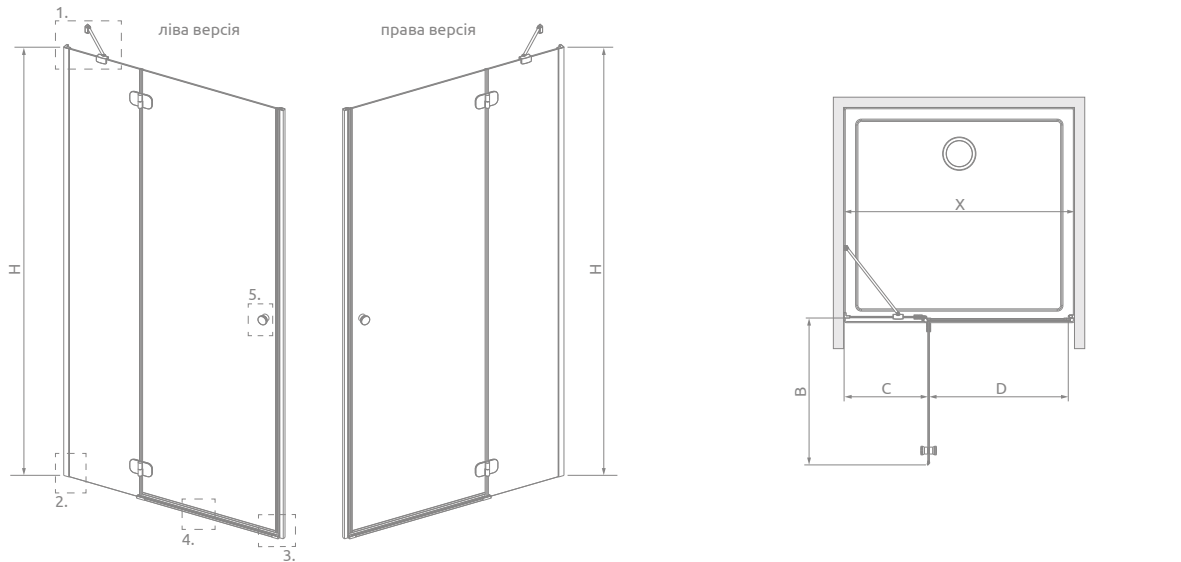

# Torrenta DWJ

Даний виріб доступний  
в кольорах фурнітури:

01 Хром

Torrenta DWJ + душова плита

Модель	Ширина ніші (X)	Висота (H)	ПРОЗОРЕ СКЛО
			№ арт.
DWJ 80 L	787-810	1950	131910-01-01
DWJ 80 R	787-810	1950	132010-01-01
DWJ 90 L	887-910	1950	131900-01-01
DWJ 90 R	887-910	1950	132000-01-01
DWJ 100 L	987-1010	1950	131920-01-01
DWJ 100 R	987-1010	1950	132020-01-01
DWJ 110 L	1087-1110	1950	131940-01-01
DWJ 110 R	1087-1110	1950	132040-01-01
DWJ 120 L	1187-1210	1950	131930-01-01
DWJ 120 R	1187-1210	1950	132030-01-01

# ТЕХНІЧНІ МАЛЮНКИ

Модель	X	B	C	D	H
DWJ 80	787-810	537	251-266	506	1950
DWJ 90	887-910	637	251-266	606	1950
DWJ 100	987-1010	637	351-366	606	1950
DWJ 110	1087-1110	737	351-366	706	1950
DWJ 120	1187-1210	837	351-366	806	1950

Розширювальні профілі	№ арт.
 <p>Профіль П-подібний +2 см – можна встановити тільки збоку від нерухомої стінки</p>	P01-284195001