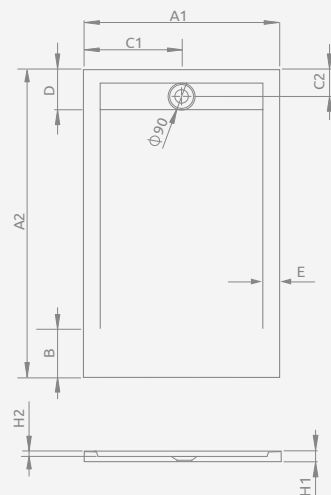

Чорний

Модель	Білий № арт.	Цемент № арт.	Антрацит № арт.	Чорний № арт.
TEOS F 90x80	HTF9080-04	HTF9080-74	HTF9080-64	HTF9080-54
TEOS F 100x70	HTF10070-04	HTF10070-74	HTF10070-64	HTF10070-54
TEOS F 100x80	HTF10080-04	HTF10080-74	HTF10080-64	HTF10080-54
TEOS F 100x90	HTF10090-04	HTF10090-74	HTF10090-64	HTF10090-54
TEOS F 110x80	HTF11080-04	HTF11080-74	HTF11080-64	HTF11080-54
TEOS F 110x90	HTF11090-04	HTF11090-74	HTF11090-64	HTF11090-54
TEOS F 120x70	HTF12070-04	HTF12070-74	HTF12070-64	HTF12070-54
TEOS F 120x80	HTF12080-04	HTF12080-74	HTF12080-64	HTF12080-54
TEOS F 120x90	HTF12090-04	HTF12090-74	HTF12090-64	HTF12090-54
TEOS F 120x100	HTF120100-04	HTF120100-74	HTF120100-64	HTF120100-54
TEOS F 130x80	HTF13080-04	HTF13080-74	HTF13080-64	HTF13080-54
TEOS F 130x90	HTF13090-04	HTF13090-74	HTF13090-64	HTF13090-54
TEOS F 140x70	HTF14070-04	HTF14070-74	HTF14070-64	HTF14070-54
TEOS F 140x80	HTF14080-04	HTF14080-74	HTF14080-64	HTF14080-54
TEOS F 140x90	HTF14090-04	HTF14090-74	HTF14090-64	HTF14090-54
TEOS F 140x100	HTF140100-04	HTF140100-74	HTF140100-64	HTF140100-54
TEOS F 150x80	HTF15080-04	HTF15080-74	HTF15080-64	HTF15080-54
TEOS F 150x90	HTF15090-04	HTF15090-74	HTF15090-64	HTF15090-54
TEOS F 160x70	HTF16070-04	HTF16070-74	HTF16070-64	HTF16070-54
TEOS F 160x80	HTF16080-04	HTF16080-74	HTF16080-64	HTF16080-54
TEOS F 160x90	HTF16090-04	HTF16090-74	HTF16090-64	HTF16090-54
TEOS F 160x100	HTF160100-04	HTF160100-74	HTF160100-64	HTF160100-54
TEOS F 180x70	HTF18070-04	HTF18070-74	HTF18070-64	HTF18070-54
TEOS F 180x80	HTF18080-04	HTF18080-74	HTF18080-64	HTF18080-54
TEOS F 180x90	HTF18090-04	HTF18090-74	HTF18090-64	HTF18090-54
TEOS F 180x100	HTF180100-04	HTF180100-74	HTF180100-64	HTF180100-54
TEOS F 210x70	HTF21070-04	HTF21070-74	HTF21070-64	HTF21070-54
TEOS F 210x80	HTF21080-04	HTF21080-74	HTF21080-64	HTF21080-54
TEOS F 210x90	HTF21090-04	HTF21090-74	HTF21090-64	HTF21090-54
TEOS F 210x100	HTF210100-04	HTF210100-74	HTF210100-64	HTF210100-54