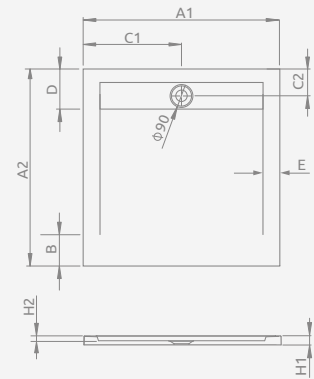

## TEOS C

Піддон для монтажу безпосередньо на підлогу. Отвір під сифон  $\varnothing 90$  мм, рекомендований сифон HS1. Індивідуальні розміри доступні під замовлення (Більше інформації на стор. 508).

TEOS C	A1	A2	B	C1	C2	D	E	H1	H2
80×80	800	800	150	400	130	200	55	30	15
90×90	900	900	150	450	130	200	55	30	15
100×100	1000	1000	250	500	130	200	55	30	15

Модель	№ арт.			
	Білий	Цемент	Антрацит	Чорний
TEOS C 80×80	HTC8080-04	HTC8080-74	HTC8080-64	HTC8080-54
TEOS C 90×90	HTC9090-04	HTC9090-74	HTC9090-64	HTC9090-54
TEOS C 100×100	HTC100100-04	HTC100100-74	HTC100100-64	HTC100100-54