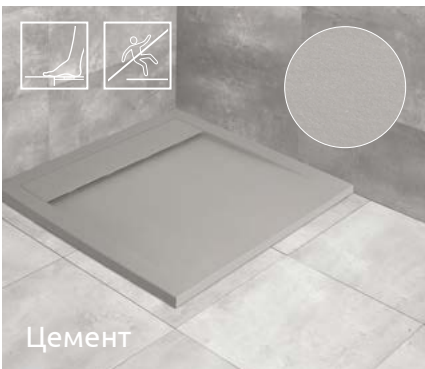

Білий

Антрацит

Цемент