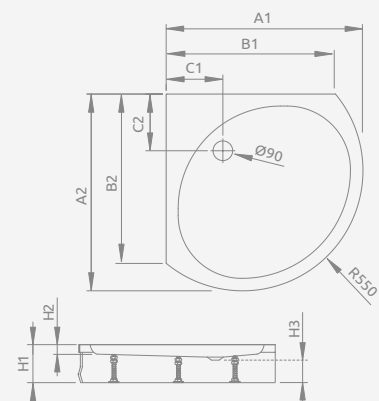

SIROS A Compact

Суцільнолитий піддон, база з пінопласту, отвір під сифон $\varnothing 90$ мм, рекомендовані сифони TB90, TB21, TBXS, R500, R583, R580, R510, 690 P.

SIROS A Compact	A1	A2	B1	B2	C1	C2	H1	H2	H3
80×80	800	800	250	250	180	180	170	70	90
90×90	900	900	350	350	180	180	170	70	90

Модель	№ арт.
NAXOS A 80×80	SBA8841-1
NAXOS A 90×90	SBA9941-1

NAXOS A

База з пінопласту для облицювання плиткою або мозаїкою, отвір під сифон $\varnothing 50$ мм, рекомендовані сифони TB50, 578 P.

NAXOS A	A1	A2	B1	B2	C1	C2	D1	D2	H1	H2	H3	H4
80×80	800	800	250	250	210	220	380	380	410	260	130	38
90×90	900	900	350	350	210	220	380	380	410	260	130	38

Модель	№ арт.
PATMOS B 90×90	4T99155-03

PATMOS B

Піддон із знімною панеллю, отвір під сифон $\varnothing 90$ мм, ніжки в комплекті, рекомендовані сифони TB21, TBXS, 690 P.

PATMOS B	A1	A2	B1	B2	C1	C2	H1	H2	H3
90 x 90	900	900	780	780	260	260	160	20	80