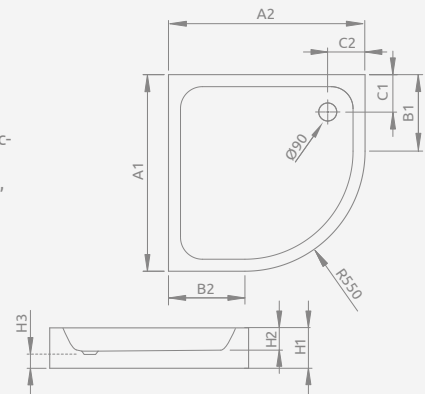

Модель	№ арт.
SIROS A 80×80	SBA8817-1
SIROS A 90×90	SBA9917-1

SIROS A

Піддон на базі з пінопласту для облицювання плиткою або мозаїкою, отвір під сифон $\varnothing 90$ мм, рекомендовані сифони TB90, TB21, TBXS, R500, R580, R583, R510, 690 P.

SIROS A	A1	A2	B1	B2	C1	C2	F	H1	H2	H3	H4
80×80	800	800	250	250	180	180	15	170	70	90	36
90×90	900	900	350	350	180	180	15	170	70	90	36

Модель	№ арт.
SIROS A Compact 80×80	SBA8817-2
SIROS A Compact 90×90	SBA9917-2

SIROS A Compact

Суцільнолитий піддон, база з пінопласту, отвір під сифон $\varnothing 90$ мм, рекомендовані сифони TB90, TB21, TBXS, R500, R583, R580, R510, 690 P.

SIROS A Compact	A1	A2	B1	B2	C1	C2	H1	H2	H3
80×80	800	800	250	250	180	180	170	70	90
90×90	900	900	350	350	180	180	170	70	90

Модель	№ арт.
NAXOS A 80×80	SBA8841-1
NAXOS A 90×90	SBA9941-1

NAXOS A

База з пінопласту для облицювання плиткою або мозаїкою, отвір під сифон $\varnothing 50$ мм, рекомендовані сифони TB50, 578 P.

NAXOS A	A1	A2	B1	B2	C1	C2	D1	D2	H1	H2	H3	H4
80×80	800	800	250	250	210	220	380	380	410	260	130	38
90×90	900	900	350	350	210	220	380	380	410	260	130	38