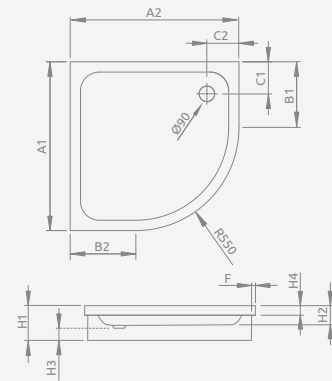

Модель	№ арт.
SIROS A 80×80	SBA8817-1
SIROS A 90×90	SBA9917-1

SIROS A

Піддон на базі з пінопласту для облицювання плиткою або мозаїкою, отвір під сифон $\varnothing 90$ мм, рекомендовані сифони TB90, TB21, TBXS, R500, R580, R583, R510, 690 P.

SIROS A	A1	A2	B1	B2	C1	C2	F	H1	H2	H3	H4
80×80	800	800	250	250	180	180	15	170	70	90	36
90×90	900	900	350	350	180	180	15	170	70	90	36

Модель	№ арт.
SIROS A Compact 80×80	SBA8817-2
SIROS A Compact 90×90	SBA9917-2

SIROS A Compact

Суцільнолитий піддон, база з пінопласту, отвір під сифон $\varnothing 90$ мм, рекомендовані сифони TB90, TB21, TBXS, R500, R583, R580, R510, 690 P.

SIROS A Compact	A1	A2	B1	B2	C1	C2	H1	H2	H3
80×80	800	800	250	250	180	180	170	70	90
90×90	900	900	350	350	180	180	170	70	90

Модель	№ арт.
NAXOS A 80×80	SBA8841-1
NAXOS A 90×90	SBA9941-1

NAXOS A

База з пінопласту для облицювання плиткою або мозаїкою, отвір під сифон $\varnothing 50$ мм, рекомендовані сифони TB50, 578 P.

NAXOS A	A1	A2	B1	B2	C1	C2	D1	D2	H1	H2	H3	H4
80×80	800	800	250	250	210	220	380	380	410	260	130	38
90×90	900	900	350	350	210	220	380	380	410	260	130	38