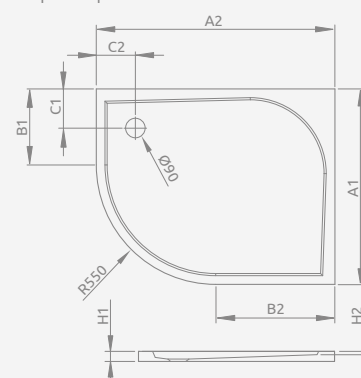

Модель	№ арт.
RODOS B Compact 90×90	4D99155-03

RODOS B Compact

Піддон з суцільнолітою панеллю (з усіх боків). Отвір під сифон Ø 90 мм. Ніжки в комплекті, рекомендовані сифони ТВ90, ТВ21, ТВXS, R580, R583, 690 P.

*Розмір нижньої частини піддону

RODOS B Compact	A1	A2	B1	B2	C1	C2	H1	H2	H3
90×90	910*	910*	780	780	270	270	165	20	90

Ліва версія

Права версія

DELOS E

Низький піддон, комплект ніжок купується окремо. Отвір під сифон Ø 90 мм, рекомендовані сифони ТВ90, ТВ21, ТВXS, R500, R580, R583, R510, R400 SLIM, R400W SLIM, 690 P.

Доступні додаткові ніжки – більше інформації на стор. 538

Ліва версія

Права версія

Модель	№ арт.
DELOS E 90×80 L	SDE9080-01L
DELOS E 90×80 R	SDE8090-01R
DELOS E 100×80 L	SDE1080-01L
DELOS E 100×80 R	SDE1080-01R
DELOS E 100×90 L	SDE1090-01L
DELOS E 100×90 R	SDE1090-01R

DELOS E	A1	A2	B1	B2	C1	C2	H1	H2
90×80	800	900	250	350	190	190	45	9
100×80	800	1000	250	450	190	190	45	9
100×90	900	1000	350	450	190	190	45	9

Ліва версія

Права версія

DELOS E Compact

Піддон з суцільнолітою панеллю (з усіх боків). Отвір під сифон Ø 90 мм. Ніжки в комплекті, рекомендовані сифони ТВ90, ТВ21, ТВXS, R500, R580, R583, R510, R400 SLIM, R400W SLIM.