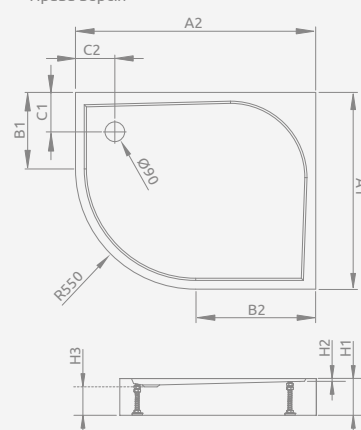

Права версія