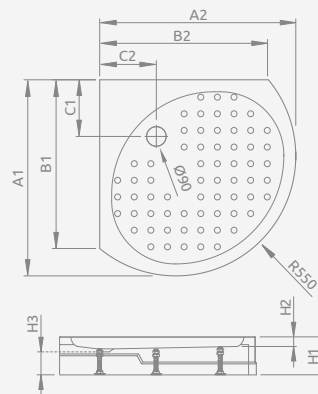

Модель	№ арт.
RODOS B Compact 90×90	4D99155-03

RODOS B Compact

Піддон з суцільнолітою панеллю (з усіх боків). Отвір під сифон Ø 90 мм. Ніжки в комплекті, рекомендовані сифони ТВ90, ТВ21, ТВXS, R580, R583, 690 P.

*Розмір нижньої частини піддону

RODOS B Compact	A1	A2	B1	B2	C1	C2	H1	H2	H3
90×90	910*	910*	780	780	270	270	165	20	90

Ліва версія

Права версія

DELOS E

Низький піддон, комплект ніжок купується окремо. Отвір під сифон Ø 90 мм, рекомендовані сифони ТВ90, ТВ21, ТВXS, R500, R580, R583, R510, R400 SLIM, R400W SLIM, 690 P.

Доступні додаткові ніжки – більше інформації на стор. 538

Ліва версія

Права версія

Модель	№ арт.
DELOS E 90×80 L	SDE9080-01L
DELOS E 90×80 R	SDE8090-01R
DELOS E 100×80 L	SDE1080-01L
DELOS E 100×80 R	SDE1080-01R
DELOS E 100×90 L	SDE1090-01L
DELOS E 100×90 R	SDE1090-01R

DELOS E	A1	A2	B1	B2	C1	C2	H1	H2
90×80	800	900	250	350	190	190	45	9
100×80	800	1000	250	450	190	190	45	9
100×90	900	1000	350	450	190	190	45	9

Ліва версія

Права версія

DELOS E Compact

Піддон з суцільнолітою панеллю (з усіх боків). Отвір під сифон Ø 90 мм. Ніжки в комплекті, рекомендовані сифони ТВ90, ТВ21, ТВXS, R500, R580, R583, R510, R400 SLIM, R400W SLIM.