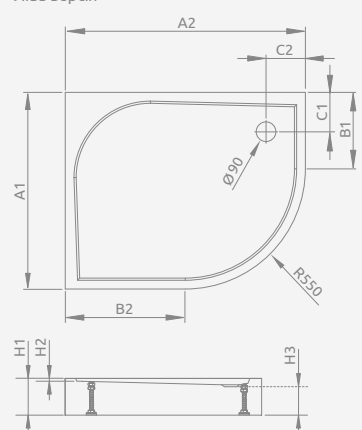

Ліва версія