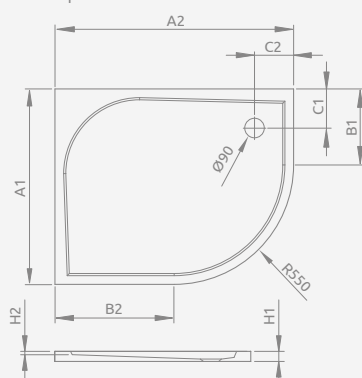

Модель	№ арт.
RODOS B Compact 90×90	4D99155-03

RODOS B Compact

Піддон з суцільнолітою панеллю (з усіх боків). Отвір під сифон Ø 90 мм. Ніжки в комплекті, рекомендовані сифони ТВ90, ТВ21, ТВXS, R580, R583, 690 P.

*Розмір нижньої частини піддону

RODOS B Compact	A1	A2	B1	B2	C1	C2	H1	H2	H3
90×90	910*	910*	780	780	270	270	165	20	90

Ліва версія

Права версія

DELOS E

Низький піддон, комплект ніжок купується окремо. Отвір під сифон Ø 90 мм, рекомендовані сифони ТВ90, ТВ21, ТВXS, R500, R580, R583, R510, R400 SLIM, R400W SLIM, 690 P.

Доступні додаткові ніжки – більше інформації на стор. 538

Ліва версія

Права версія

Модель	№ арт.
DELOS E 90×80 L	SDE9080-01L
DELOS E 90×80 R	SDE8090-01R
DELOS E 100×80 L	SDE1080-01L
DELOS E 100×80 R	SDE1080-01R
DELOS E 100×90 L	SDE1090-01L
DELOS E 100×90 R	SDE1090-01R

DELOS E	A1	A2	B1	B2	C1	C2	H1	H2
90×80	800	900	250	350	190	190	45	9
100×80	800	1000	250	450	190	190	45	9
100×90	900	1000	350	450	190	190	45	9

Ліва версія

Права версія

DELOS E Compact

Піддон з суцільнолітою панеллю (з усіх боків). Отвір під сифон Ø 90 мм. Ніжки в комплекті, рекомендовані сифони ТВ90, ТВ21, ТВXS, R500, R580, R583, R510, R400 SLIM, R400W SLIM.