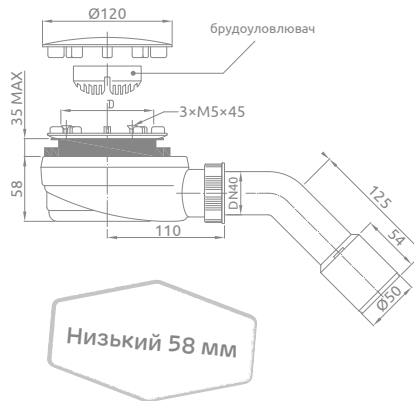

Отвір в піддоні: **Ø 90 mm**  
 Діаметр кришки: **Ø 120 mm**  
 Діаметр зливної труби: **Ø 40/50 mm**  
 Висота: **51 mm**  
 Пропускна спроможність: **25,5 l/min.**  
 № арт.: **R510**

## R580

Сифон який має верхню ревізію для душових піддонів. Висока пропускна здатність. Кут вигину зливної труби 45°. Сифон має додаткове сітечко для фільтрування забруднень.

Отвір в піддоні: **Ø 90 mm**  
 Діаметр кришки: **Ø 120 mm**  
 Діаметр зливної труби: **Ø 40/50 mm**  
 Висота: **58 mm**  
 Пропускна спроможність: **40,5 l/min.**  
 № арт.: нержавіюча сталь: **R580**  
 № арт.: Білий: **R580W**  
 № арт.: Чорний: **R580B**

## R583

Сифон який має верхню ревізію для душових піддонів. Висока пропускна здатність. Кут вигину зливної труби 45°. Сифон має додаткове сітечко для фільтрування забруднень.

Отвір в піддоні: **Ø 90 mm**  
 Діаметр кришки: **Ø 120 mm**  
 Діаметр зливної труби: **Ø 40/50 mm**  
 Висота: **58,3 mm**  
 Пропускна спроможність: **47 l/min.**  
 № арт.: Золотий: **R583G**

Отвір в піддоні: **Ø 90 mm**  
 Діаметр кришки: **120x120 mm**  
 Діаметр зливної труби: **Ø 40/50 mm**  
 Висота: **60 mm**  
 Пропускна спроможність: **25 l/min.**  
 № арт.: **R399**