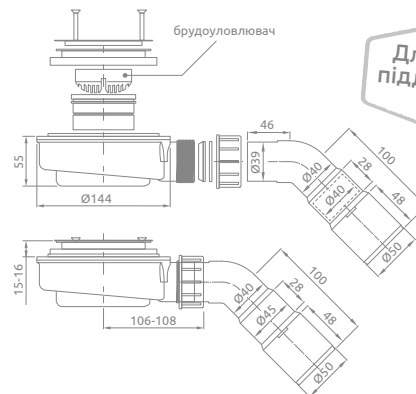

Отвір в піддоні: **Ø 90 mm**  
 Діаметр кришки: **Ø 120 mm**  
 Діаметр зливної труби: **Ø 40/50 mm**  
 Висота: **51 mm**  
 Пропускна спроможність: **25,5 l/min.**  
 № арт.: **R510**

## R580

Сифон який має верхню ревізію для душових піддонів. Висока пропускна здатність. Кут вигину зливної труби 45°. Сифон має додаткове сітечко для фільтрування забруднень.

Отвір в піддоні: **Ø 90 mm**  
 Діаметр кришки: **Ø 120 mm**  
 Діаметр зливної труби: **Ø 40/50 mm**  
 Висота: **58 mm**  
 Пропускна спроможність: **40,5 l/min.**  
 № арт.: нержавіюча сталь: **R580**  
 № арт.: Білий: **R580W**  
 № арт.: Чорний: **R580B**

## R583

Сифон який має верхню ревізію для душових піддонів. Висока пропускна здатність. Кут вигину зливної труби 45°. Сифон має додаткове сітечко для фільтрування забруднень.

Отвір в піддоні: **Ø 90 mm**  
 Діаметр кришки: **Ø 120 mm**  
 Діаметр зливної труби: **Ø 40/50 mm**  
 Висота: **58,3 mm**  
 Пропускна спроможність: **47 l/min.**  
 № арт.: Золотий: **R583G**

## HS1

Сифон під отвір в піддоні Ø 90 mm, дуже висока пропускна здатність. Діаметр зливної труби 40 mm, глибина чаші сифона 55 mm. Сифон має додаткове сітечко для фільтрування забруднень.

Отвір в піддоні: **Ø 90 mm**  
 Діаметр зливної труби: **Ø 40/50 mm**  
 Висота: **55 mm**  
 Пропускна спроможність: **42 l/min.**  
 № арт.: **HS1**