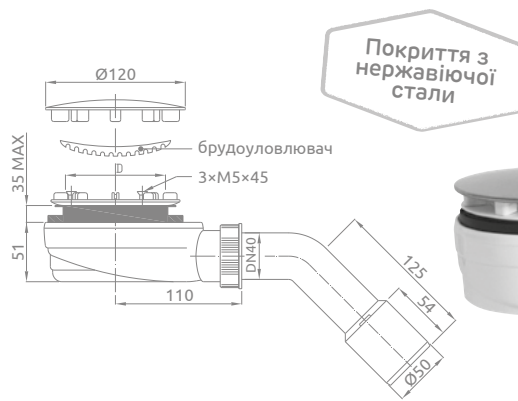

## R510

Сифон який має верхню ревізію для душових піддонів. Висока пропускна здатність. Кришка сифона виготовлена з нержавіючої сталі. Кут вигину зливної труби 45°. Сифон має додаткове сітечко для фільтрування забруднень.

Отвір в піддоні: **Ø 90 mm**  
 Діаметр кришки: **Ø 120 mm**  
 Діаметр зливної труби: **Ø 40/50 mm**  
 Висота: **51 mm**  
 Пропускна спроможність: **25,5 l/min.**  
 № арт.: **R510**

## R580

Сифон який має верхню ревізію для душових піддонів. Висока пропускна здатність. Кут вигину зливної труби 45°. Сифон має додаткове сітечко для фільтрування забруднень.

Отвір в піддоні: **Ø 90 mm**  
 Діаметр кришки: **Ø 120 mm**  
 Діаметр зливної труби: **Ø 40/50 mm**  
 Висота: **58 mm**  
 Пропускна спроможність: **40,5 l/min.**  
 № арт.: нержавіюча сталь: **R580**  
 № арт.: Білий: **R580W**  
 № арт.: Чорний: **R580B**

Отвір в піддоні: **Ø 90 mm**  
 Діаметр кришки: **120x120 mm**  
 Діаметр зливної труби: **Ø 40/50 mm**  
 Висота: **60 mm**  
 Пропускна спроможність: **25 l/min.**  
 № арт.: **R399**