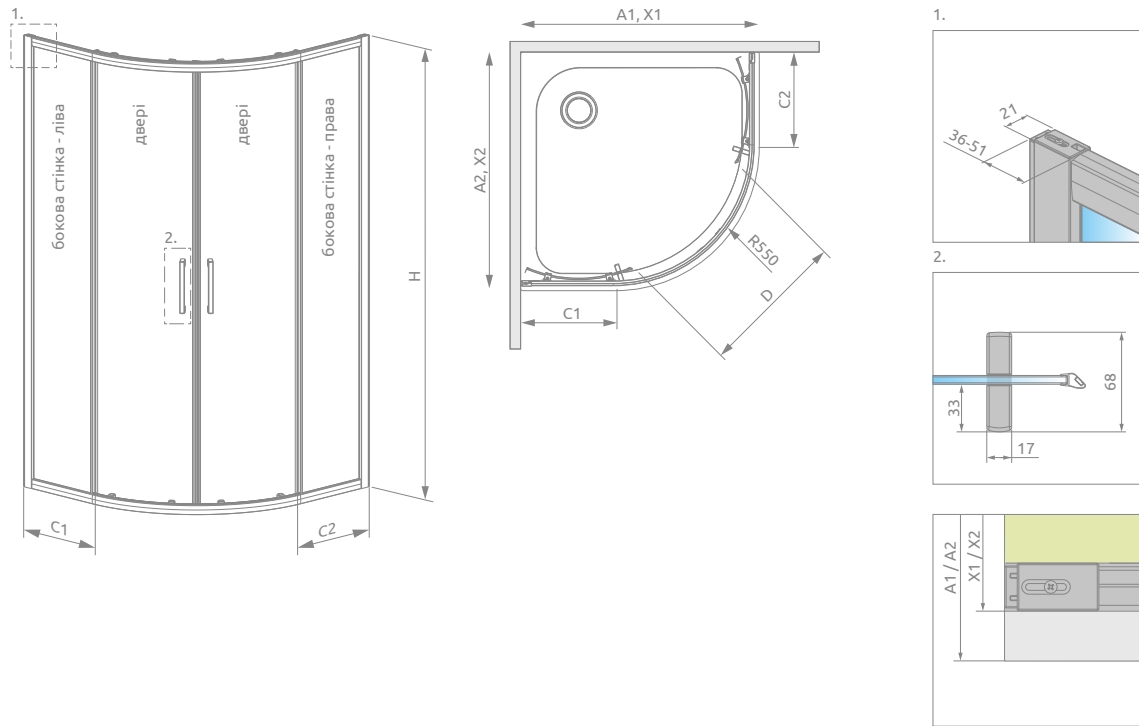

СИМЕТРИЧНІ КАБІНИ

Модель		ПРОЗОРЕ СКЛО	
		Фурнітура CHROME № арт.	Фурнітура BLACK № арт.
PDD 80×80	PDD doors	1013000-01-01	1013000-01-01
	PDD walls 80L×80R	1013100-01-01	1013100-54-01
PDD 90×90	PDD doors	1013000-01-01	1013000-01-01
	PDD walls 90L×90R	1013200-01-01	1013200-54-01
PDD 100×100	PDD doors	1013000-01-01	1013000-01-01
	PDD walls 100L×100R	1013300-01-01	1013300-54-01

АСИМЕТРИЧНІ КАБІНИ

Модель		ПРОЗОРЕ СКЛО	
		Фурнітура CHROME № арт.	Фурнітура BLACK № арт.
PDD 80L×90R	PDD doors	1013000-01-01	1013000-01-01
	PDD walls 80L×90R	1013400-01-01	1013400-54-01
PDD 80L×100R	PDD doors	1013000-01-01	1013000-01-01
	PDD walls 80L×100R	1013600-01-01	1013600-54-01
PDD 90L×80R	PDD doors	1013000-01-01	1013000-01-01
	PDD walls 90L×80R	1013500-01-01	1013500-54-01
PDD 90L×100R	PDD doors	1013000-01-01	1013000-01-01
	PDD walls 90L×100R	1013800-01-01	1013800-54-01
PDD 100L×80R	PDD doors	1013000-01-01	1013000-01-01
	PDD walls 100L×80R	1013700-01-01	1013700-54-01
PDD 100L×90R	PDD doors	1013000-01-01	1013000-01-01
	PDD walls 100L×90R	1013900-01-01	1013900-54-01

ТЕХНІЧНІ МАЛЮНКИ

Модель	A1	A2	X1	X2	C1	C2	D	H
PDD 80 × 80	800	800	780-795	780-795	235-250	235-250	450	2000
PDD 90 × 90	900	900	880-895	880-895	335-350	335-350	550	2000
PDD 100 × 100	1000	1000	980-995	980-995	435-450	435-450	550	2000
PDD 80L × 90R	800	900	780-795	880-895	235-250	335-350	485	2000
PDD 80L × 100R	800	1000	780-795	980-995	235-250	435-450	485	2000
PDD 90L × 80R	900	800	880-895	780-795	335-350	235-250	485	2000
PDD 90L × 100R	900	1000	880-895	980-995	335-350	435-450	550	2000
PDD 100L × 80R	1000	800	980-995	780-795	435-450	235-250	485	2000
PDD 100L × 90R	1000	900	980-995	880-895	435-450	335-350	550	2000

МОДЕЛЬНИЙ РЯД

Розміри вказані в мм