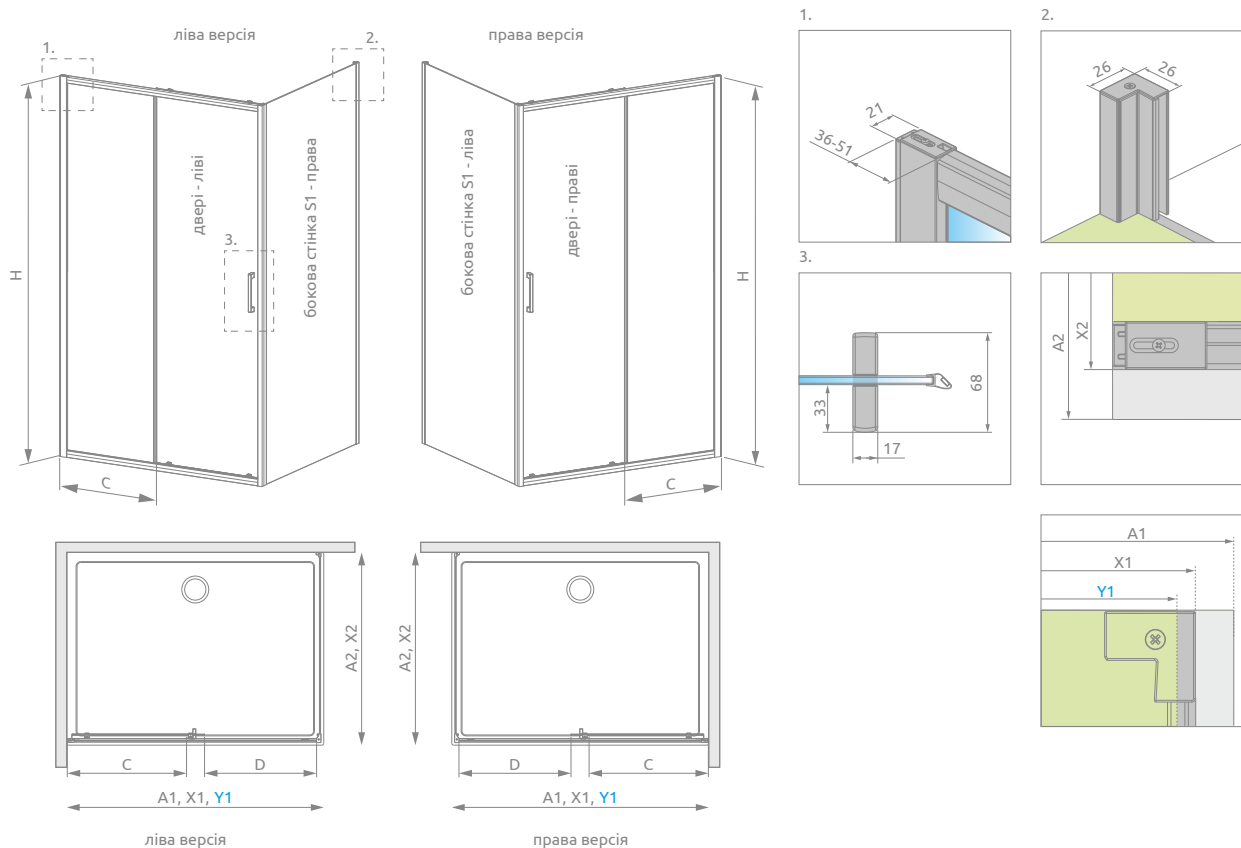

БОКОВА СТІНКА S1

Модель	ПРОЗОРЕ СКЛО	
	Фурнітура CHROME № арт.	Фурнітура BLACK № арт.
S1 70	1016070-01-01	1016070-54-01
S1 75	1016075-01-01	1016075-54-01
S1 80	1016080-01-01	1016080-54-01
S1 90	1016090-01-01	1016090-54-01
S1 100	1016100-01-01	1016100-54-01

ТЕХНІЧНІ МАЛЮНКИ

Двері	A1	X1	Y1	C	D	H	Бокова стінка S1	A2	X2
KDJ door 100	1000	980-995	975-990	450-465	425	2000	S1 70	700	680-695
KDJ door 110	1100	1080-1095	1075-1090	500-515	475	2000	S1 75	750	730-745
KDJ door 120	1200	1180-1195	1175-1190	550-565	525	2000	S1 80	800	780-795
KDJ door 130	1300	1280-1295	1275-1290	600-615	575	2000	S1 90	900	880-895
KDJ door 140	1400	1380-1395	1375-1390	650-665	625	2000	S1 100	1000	980-995
KDJ door 150	1500	1480-1495	1475-1490	700-715	675	2000			