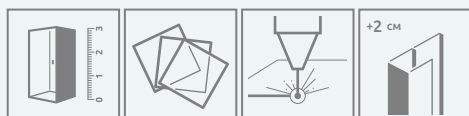

ДОДАТКОВІ ОПЦІЇ