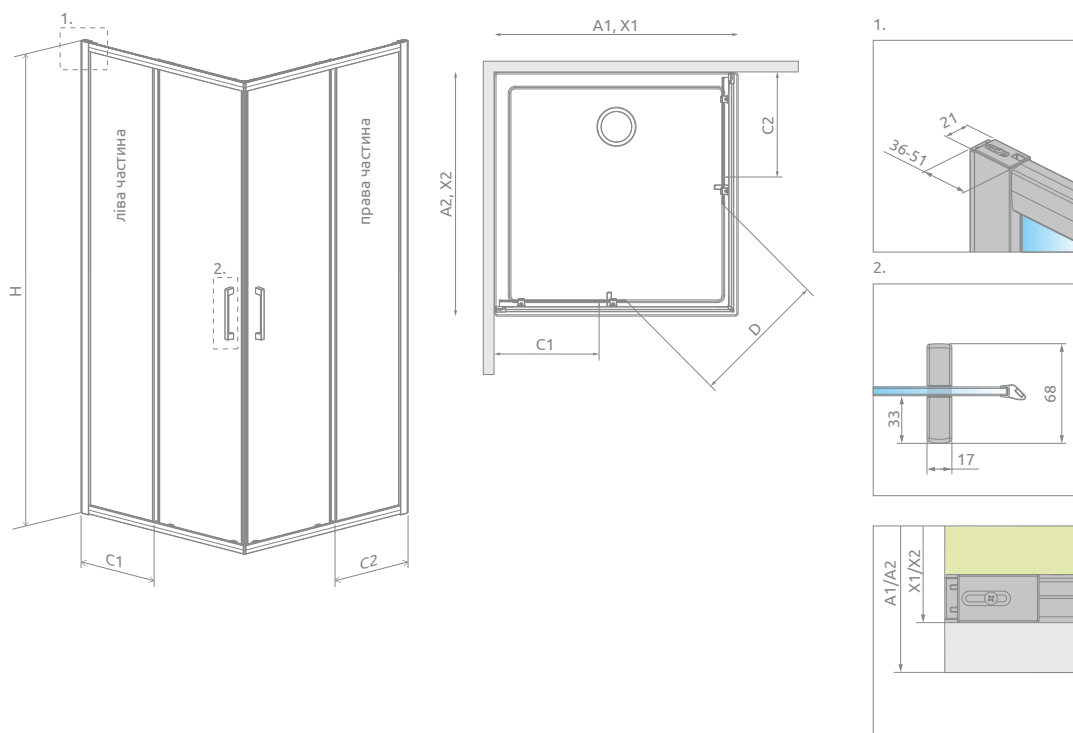

ЛІВА ЧАСТИНА КАБІНИ

Модель	ПРОЗОРЕ СКЛО	
	Фурнітура CHROME № арт.	Фурнітура BLACK № арт.
KDD 80 L	1017080-01-01L	1017080-54-01L
KDD 90 L	1017090-01-01L	1017090-54-01L
KDD 100 L	1017100-01-01L	1017100-54-01L

ПРАВА ЧАСТИНА КАБІНИ

Модель	ПРОЗОРЕ СКЛО	
	Фурнітура CHROME № арт.	Фурнітура BLACK № арт.
KDD 80 R	1017080-01-01R	1017080-54-01R
KDD 90 R	1017090-01-01R	1017090-54-01R
KDD 100 R	1017100-01-01R	1017100-54-01R

ТЕХНІЧНІ МАЛЮНКИ

Модель	A1	A2	X1	X2	C1	C2	D	H
KDD 80L×80R	800	800	780-795	780-795	330-345	330-345	430	2000
KDD 80L×90R	800	900	780-795	880-895	330-345	380-395	470	2000
KDD 80L×100R	800	1000	780-795	980-995	330-345	430-445	510	2000
KDD 90L×90R	900	900	880-895	880-895	380-395	380-395	505	2000
KDD 90L×80R	900	800	880-895	780-795	380-395	330-345	470	2000
KDD 90L×100R	900	1000	880-895	980-995	380-395	430-445	540	2000
KDD 100L×80R	1000	800	980-995	780-795	430-445	330-345	510	2000
KDD 100L×90R	1000	900	980-995	880-895	430-445	380-395	540	2000
KDD 100L×100R	1000	1000	980-995	980-995	430-445	430-445	575	2000

* можливість додавання розширювальних профілів

МОДЕЛЬНИЙ РЯД

Розміри вказані в мм