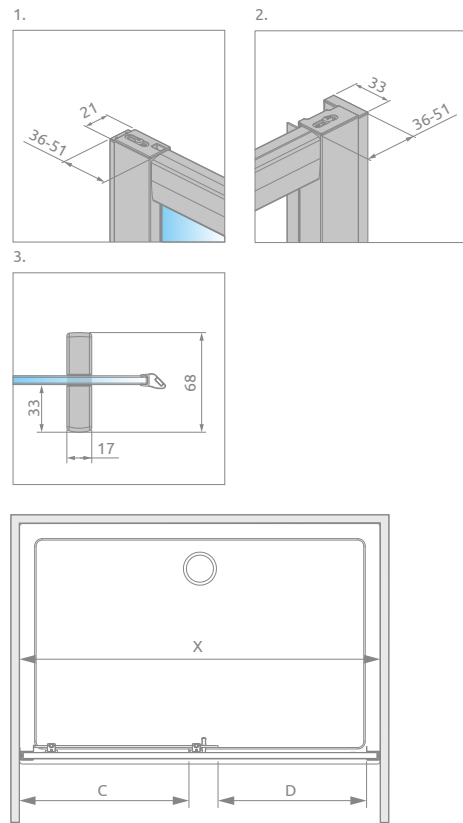

Душові двері можливо замовити у виконанні Frame, Factory, Intimato або Gradient (з прозорим, UltraClear®, матовим, графітовим, коричневим або дзеркальним склом).

ТЕХНІЧНІ МАЛЮНКИ

Модель	X	C	D	H
DWJ 100	980-1010	450-465	408	2000
DWJ 110	1080-1110	500-515	458	2000
DWJ 120	1180-1210	550-565	508	2000
DWJ 130	1280-1310	600-615	558	2000
DWJ 140	1380-1410	650-665	608	2000
DWJ 150	1480-1510	700-715	658	2000
DWJ 160	1580-1610	750-765	708	2000

* можливість додавання розширювальних профілів

МОДЕЛЬНИЙ РЯД