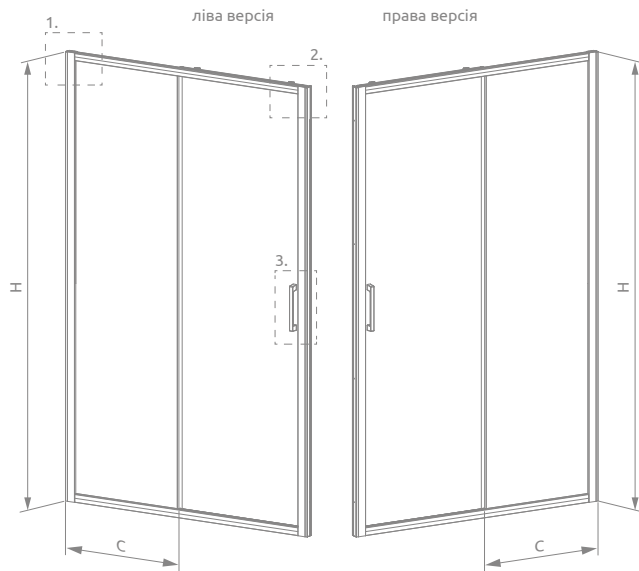

Premium Pro DWJ

Виріб з чорною фурнітурою можна подивитися на стор. 415

Даний виріб доступний в кольорах фурнітури:

01 Хром

54 Чорний

Premium Pro DWJ + Doros D

Модель	ПРОЗОРЕ СКЛО	
	Фурнітура CHROME № арт.	Фурнітура BLACK № арт.
DWJ 100 L	1014100-01-01L	1014100-54-01L
DWJ 100 R	1014100-01-01R	1014100-54-01R
DWJ 110 L	1014110-01-01L	1014110-54-01L
DWJ 110 R	1014110-01-01R	1014110-54-01R
DWJ 120 L	1014120-01-01L	1014120-54-01L
DWJ 120 R	1014120-01-01R	1014120-54-01R
DWJ 130 L	1014130-01-01L	1014130-54-01L
DWJ 130 R	1014130-01-01R	1014130-54-01R
DWJ 140 L	1014140-01-01L	1014140-54-01L
DWJ 140 R	1014140-01-01R	1014140-54-01R
DWJ 150 L	1014150-01-01L	1014150-54-01L
DWJ 150 R	1014150-01-01R	1014150-54-01R
DWJ 160 L	1014160-01-01L	1014160-54-01L
DWJ 160 R	1014160-01-01R	1014160-54-01R

Душові двері можливо замовити у виконанні Frame, Factory, Intimato або Gradient (з прозорим, UltraClear®, матовим, графітовим, коричневим або дзеркальним склом).

ТЕХНІЧНІ МАЛЮНКИ

Модель	X	C	D	H
DWJ 100	980-1010	450-465	408	2000
DWJ 110	1080-1110	500-515	458	2000
DWJ 120	1180-1210	550-565	508	2000
DWJ 130	1280-1310	600-615	558	2000
DWJ 140	1380-1410	650-665	608	2000
DWJ 150	1480-1510	700-715	658	2000
DWJ 160	1580-1610	750-765	708	2000