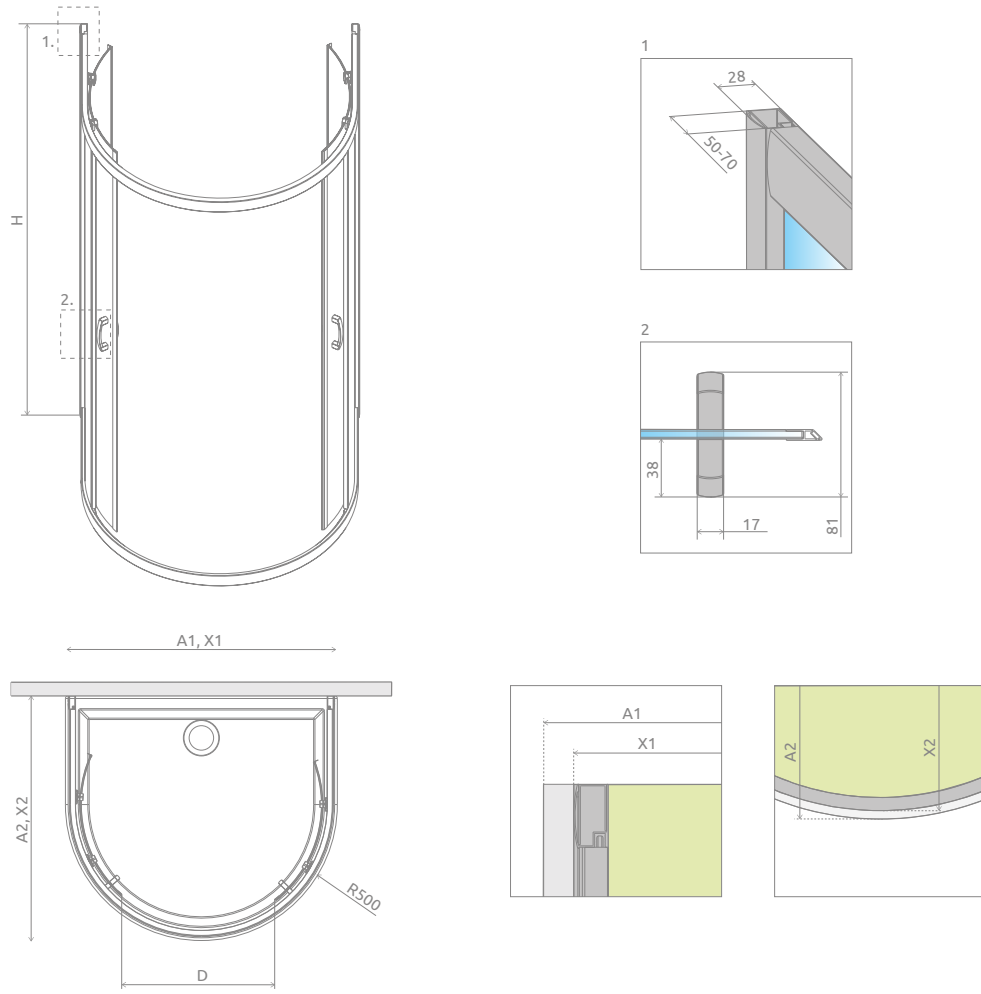

Premium Plus P

Даний виріб доступний в кольорах фурнітури:

01 Хром

Premium Plus P + Delos P

Модель	Ширина (A1×A2)	Висота (Н)	ПРОЗОРЕ СКЛО	КОЛІР СКЛА
			№ арт.	Коричневе № арт.
P 100×90	1000×900	1900	33300-01-01N	33300-01-08N

ТЕХНІЧНІ МАЛЮНКИ

Модель	A1	A2	X1	X2	D	H
P 100×90	1000	900	980	890-910	750	1900

ДОДАТКОВІ ОПЦІЇ

РОЗШИРЮВАЛЬНІ ПРОФІЛІ
стор. 21

Розширювальні профілі	№ арт.
Профіль П-подібний +2 см	P01-126190001
Профіль П-подібний +4 см	P01-127190001

МОДЕЛЬНИЙ РЯД

Розміри вказані в мм