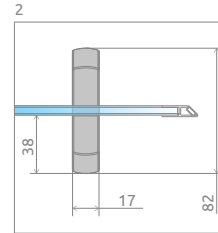

Premium Plus DWD

Даний виріб доступний
в кольорах фурнітури:

01 Хром

Premium Plus DWD + душова плита

Модель	Ширина ніші (X)	Висота (H)	ПРОЗОРЕ СКЛО	КОЛІР СКЛА	
			№ арт.	Фабрік № арт.	Коричневе № арт.
DWD 140	1375-1415	1900	33353-01-01N	–	33353-01-08N
DWD 150	1475-1515	1900	33393-01-01N	–	–
DWD 160	1575-1615	1900	33363-01-01N	33363-01-06N	33363-01-08N
DWD 180	1775-1815	1900	33373-01-01N	33373-01-06N	33373-01-08N

ТЕХНІЧНІ МАЛЮНКИ

Модель	X	C	D	H
DWD 140	1375-1415	292-312	515	1900
DWD 150	1475-1515	292-312	515	1900
DWD 160	1575-1615	342-362	615	1900
DWD 180	1775-1815	392-412	715	1900

ДОДАТКОВІ ОПЦІЇ

НА ЗАМОВЛЕННЯ
стор. 6

ДРУК/ГРАВІЮ-
ВАННЯ НА СКЛІ
стор. 26/30

+2÷4 см
РОЗШИРЮВАЛЬ-
НІ ПРОФІЛІ
стор. 21

Розширювальні профілі	№ арт.
Профіль П-подібний +2 см	P01-130190001
Профіль П-подібний +4 см	P01-131190001

МОДЕЛЬНИЙ РЯД