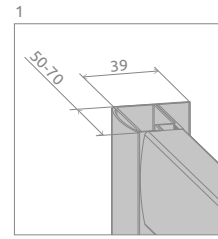

ТЕХНІЧНІ МАЛЮНКИ

Модель	X	C	D	H
DWD 140	1375-1415	292-312	515	1900
DWD 150	1475-1515	292-312	515	1900
DWD 160	1575-1615	342-362	615	1900
DWD 180	1775-1815	392-412	715	1900

ДОДАТКОВІ ОПЦІЇ

НА ЗАМОВЛЕННЯ
стор. 6

ДРУК/ГРАВІЮ-
ВАННЯ НА СКЛІ
стор. 26/30

+2÷4 см
РОЗШИРЮВАЛЬ-
НІ ПРОФІЛІ
стор. 21

Розширювальні профілі	№ арт.
Профіль П-подібний +2 см	P01-130190001
Профіль П-подібний +4 см	P01-131190001

МОДЕЛЬНИЙ РЯД