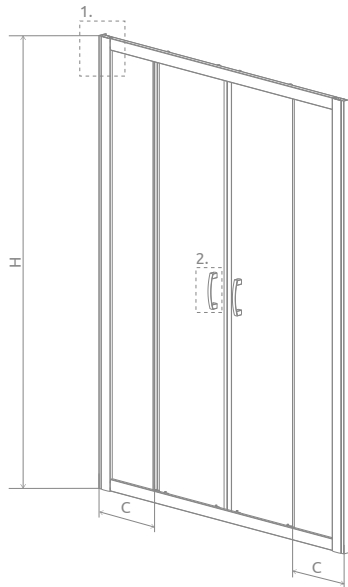

Premium Plus DWD

Даний виріб доступний
в кольорах фурнітури:

01 Хром

Premium Plus DWD + душова плита

Модель	Ширина ніші (X)	Висота (H)	ПРОЗОРЕ СКЛО	КОЛІР СКЛА	
			№ арт.	Фабрік № арт.	Коричневе № арт.
DWD 140	1375-1415	1900	33353-01-01N	–	33353-01-08N
DWD 150	1475-1515	1900	33393-01-01N	–	–
DWD 160	1575-1615	1900	33363-01-01N	33363-01-06N	33363-01-08N
DWD 180	1775-1815	1900	33373-01-01N	33373-01-06N	33373-01-08N

ТЕХНІЧНІ МАЛЮНКИ

Модель	X	C	D	H
DWD 140	1375-1415	292-312	515	1900
DWD 150	1475-1515	292-312	515	1900
DWD 160	1575-1615	342-362	615	1900
DWD 180	1775-1815	392-412	715	1900

ДОДАТКОВІ ОПЦІЇ

НА ЗАМОВЛЕННЯ
стор. 6

ДРУК/ГРАВІЮ-
ВАННЯ НА СКЛІ
стор. 26/30

+2÷4 см
РОЗШИРЮВАЛЬ-
НІ ПРОФІЛІ
стор. 21

Розширювальні профілі	№ арт.
Профіль П-подібний +2 см	P01-130190001
Профіль П-подібний +4 см	P01-131190001

МОДЕЛЬНИЙ РЯД