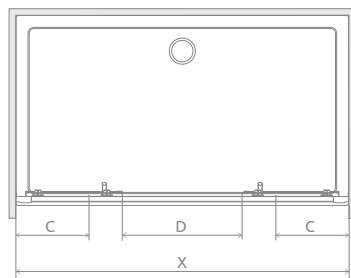

Premium Plus DWD

Даний виріб доступний
в кольорах фурнітури:

01 Хром

Premium Plus DWD + душова плита

Модель	Ширина ніші (X)	Висота (H)	ПРОЗОРЕ СКЛО	КОЛІР СКЛА	
			№ арт.	Фабрік № арт.	Коричневе № арт.
DWD 140	1375-1415	1900	33353-01-01N	–	33353-01-08N
DWD 150	1475-1515	1900	33393-01-01N	–	–
DWD 160	1575-1615	1900	33363-01-01N	33363-01-06N	33363-01-08N
DWD 180	1775-1815	1900	33373-01-01N	33373-01-06N	33373-01-08N

ТЕХНІЧНІ МАЛЮНКИ

Модель	X	C	D	H
DWD 140	1375-1415	292-312	515	1900
DWD 150	1475-1515	292-312	515	1900
DWD 160	1575-1615	342-362	615	1900
DWD 180	1775-1815	392-412	715	1900

ДОДАТКОВІ ОПЦІЇ

НА ЗАМОВЛЕННЯ
стор. 6

ДРУК/ГРАВІЮ-
ВАННЯ НА СКЛІ
стор. 26/30

+2÷4 см
РОЗШИРЮВАЛЬ-
НІ ПРОФІЛІ
стор. 21

Розширювальні профілі	№ арт.
Профіль П-подібний +2 см	P01-130190001
Профіль П-подібний +4 см	P01-131190001

МОДЕЛЬНИЙ РЯД