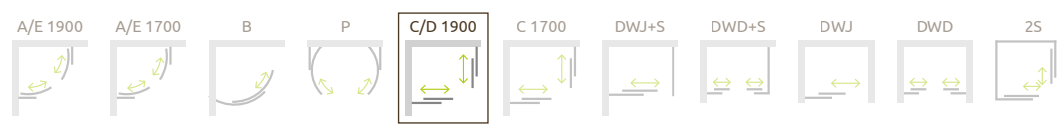

МОДЕЛЬНИЙ РЯД