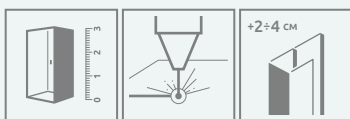

ДОДАТКОВІ ОПЦІЇ