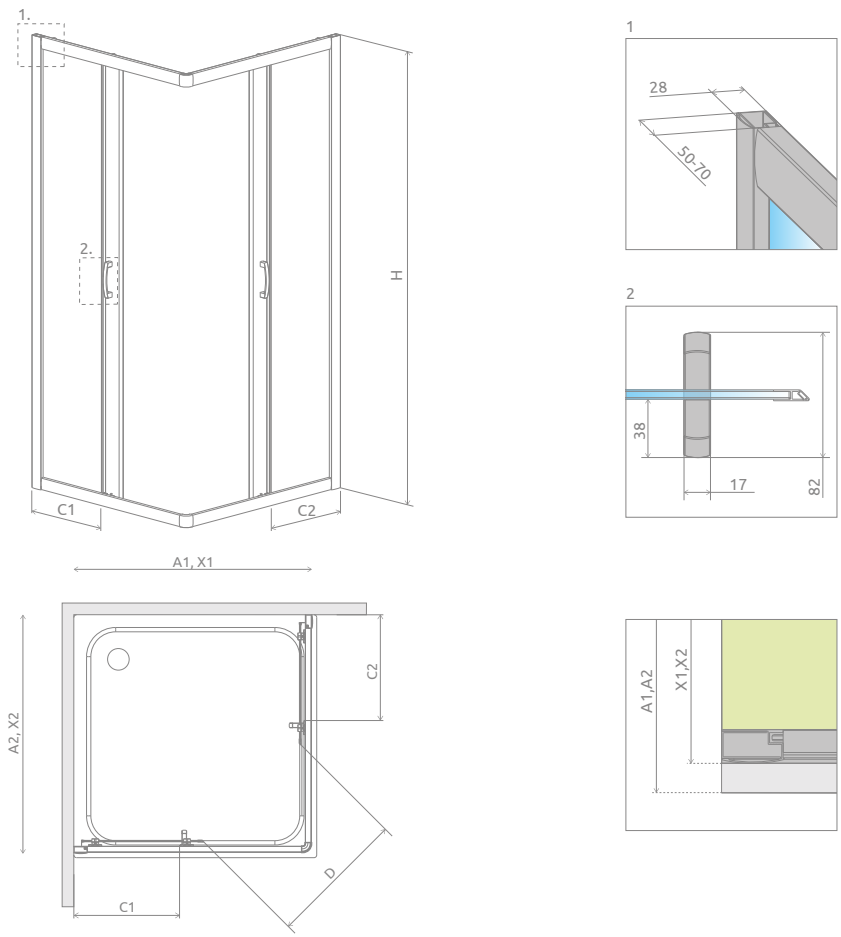

## PREMIUM PLUS C

Модель	Ширина (A1×A2)	Висота (H)	ПРОЗОРЕ СКЛО	КОЛІР СКЛА		
			№ арт.	Графітове № арт.	Фабрік № арт.	Коричневе № арт.
C 80×80	800×800	1900	30463-01-01N	30463-01-05N	30463-01-06N	30463-01-08N
C 90×90	900×900	1900	30453-01-01N	30453-01-05N	30453-01-06N	30453-01-08N
C 100×100	1000×1000	1900	30443-01-01N	30443-01-05N	–	30443-01-08N

## PREMIUM PLUS D

Кабіна універсальна, можливий як лівосторонній, так і правосторонній монтаж.

Модель	Ширина (A1×A2)	Висота (H)	ПРОЗОРЕ СКЛО	КОЛІР СКЛА		
			№ арт.	Графітове № арт.	Фабрік № арт.	Коричневе № арт.
D 75×90	750×900	1900	30433-01-01N	–	–	–
D 80×90	800×900	1900	30437-01-01N	–	–	–
D 90×100	900×1000	1900	30436-01-01N	–	–	–
D 100×80	1000×800	1900	30434-01-01N	–	–	30434-01-08N
D 120×80	1200×800	1900	30435-01-01N	–	–	30435-01-08N

# ТЕХНІЧНІ МАЛЮНКИ

Модель	A1	A2	X1	X2	C1	C2	D	H
C 80×80	800	800	785-805	785-805	342-362	342-362	440	1900
C 90×90	900	900	885-905	885-905	392-412	392-412	510	1900
C 100×100	1000	1000	985-1005	985-1005	442-462	442-462	580	1900
D 75×90	750	900	735-755	885-905	292-312	392-412	440	1900
D 80×90	800	900	785-805	885-905	342-362	392-412	475	1900
D 80×100	800	1000	785-805	985-1005	342-362	442-462	510	1900
D 90×100	900	1000	885-905	985-1005	392-412	442-462	545	1900
D 120×80	1200	800	1185-1205	785-805	542-562	342-362	580	1900

## МОДЕЛЬНИЙ РЯД

Розміри вказані в мм