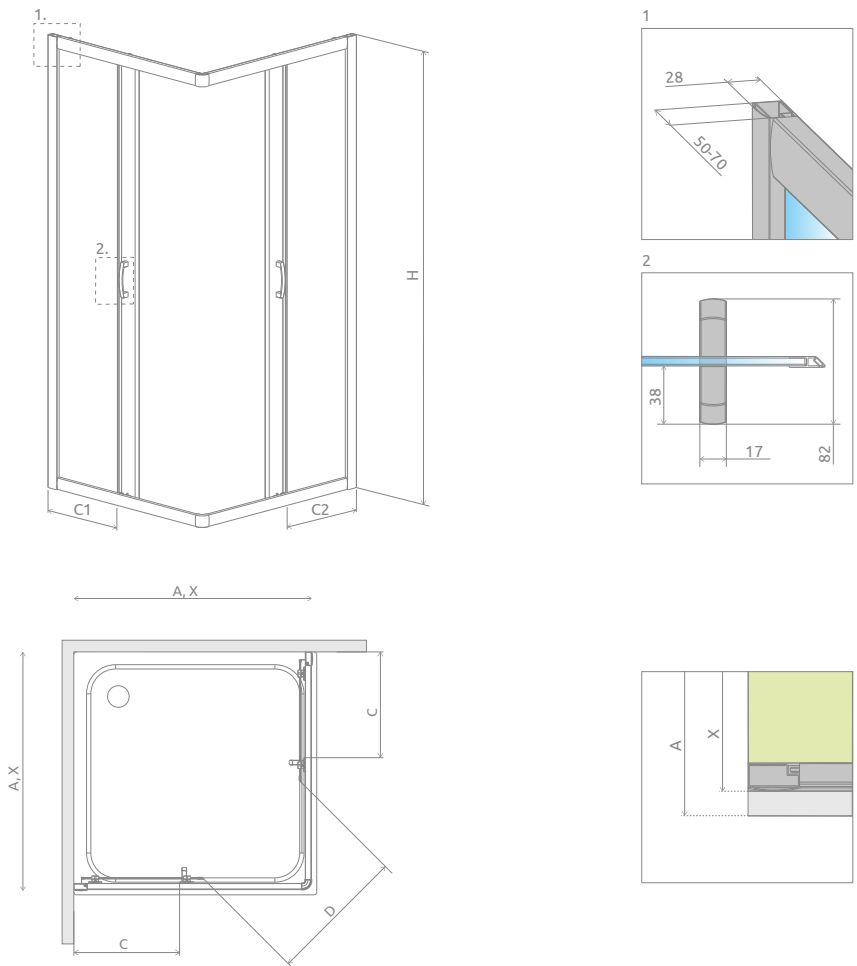

Premium Plus C 1700

Даний виріб доступний
в кольорах фурнітури:

01 Хром

Premium Plus C 1700 + Korfu C

Модель	Ширина (А)	Висота (Н)	ПРОЗОРЕ СКЛО	КОЛІР СКЛА	
			№ арт.	Фабрік № арт.	Коричневе № арт.
С 80×80	800×800	1700	30461-01-01N	30461-01-06N	30461-01-08N
С 90×90	900×900	1700	30451-01-01N	30451-01-06N	30451-01-08N

ТЕХНІЧНІ МАЛЮНКИ

Модель	A	X	C	D	H
C 80×80	800	785-805	342-362	440	1700
C 90×90	900	885-905	392-412	510	1700

ДОДАТКОВІ ОПЦІЇ

Розширювальні профілі		№ арт.
	Профіль П-подібний +2 см	P01-126190001
	Профіль П-подібний +4 см	P01-127190001

МОДЕЛЬНИЙ РЯД

Розміри вказані в мм