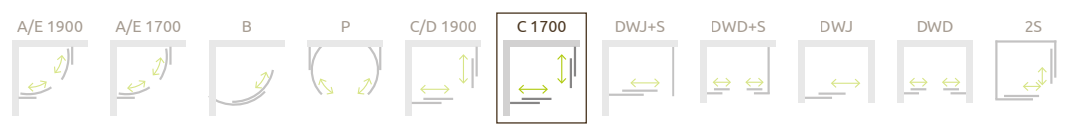

ТЕХНІЧНІ МАЛЮНКИ

Модель	A	X	C	D	H
C 80×80	800	785-805	342-362	440	1700
C 90×90	900	885-905	392-412	510	1700

ДОДАТКОВІ ОПЦІЇ

Розширювальні профілі		№ арт.
	Профіль П-подібний +2 см	P01-126190001
	Профіль П-подібний +4 см	P01-127190001

МОДЕЛЬНИЙ РЯД

Розміри вказані в мм