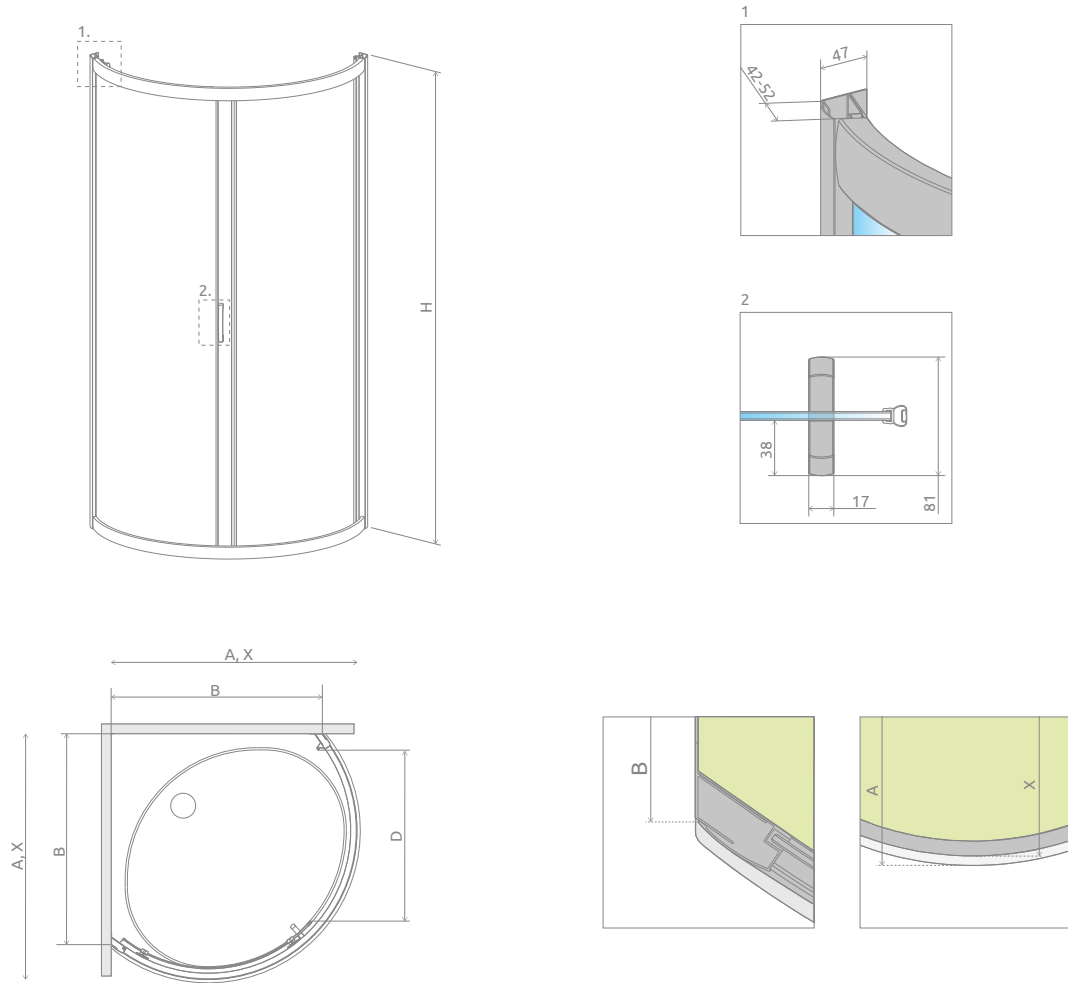

Premium Plus B

Даний виріб доступний в кольорах фурнітури:

01 Хром

Premium Plus B + Patmos B

Кабіна універсальна, можливий як лівосторонній, так і правосторонній монтаж.

Модель	Ширина (А)	Висота (Н)	ПРОЗОРЕ СКЛО	КОЛІР СКЛА	
			№ арт.	Графітове № арт.	Фабрік № арт.
В 90×90	900×900	1900	30473-01-01N	30473-01-05N	30473-01-06N

Модель	A	X	B	D	H
В 90×90	900	895-905	765-775	615	1900

МОДЕЛЬНИЙ РЯД