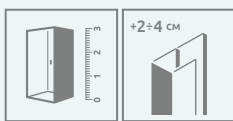

ДОДАТКОВІ ОПЦІЇ