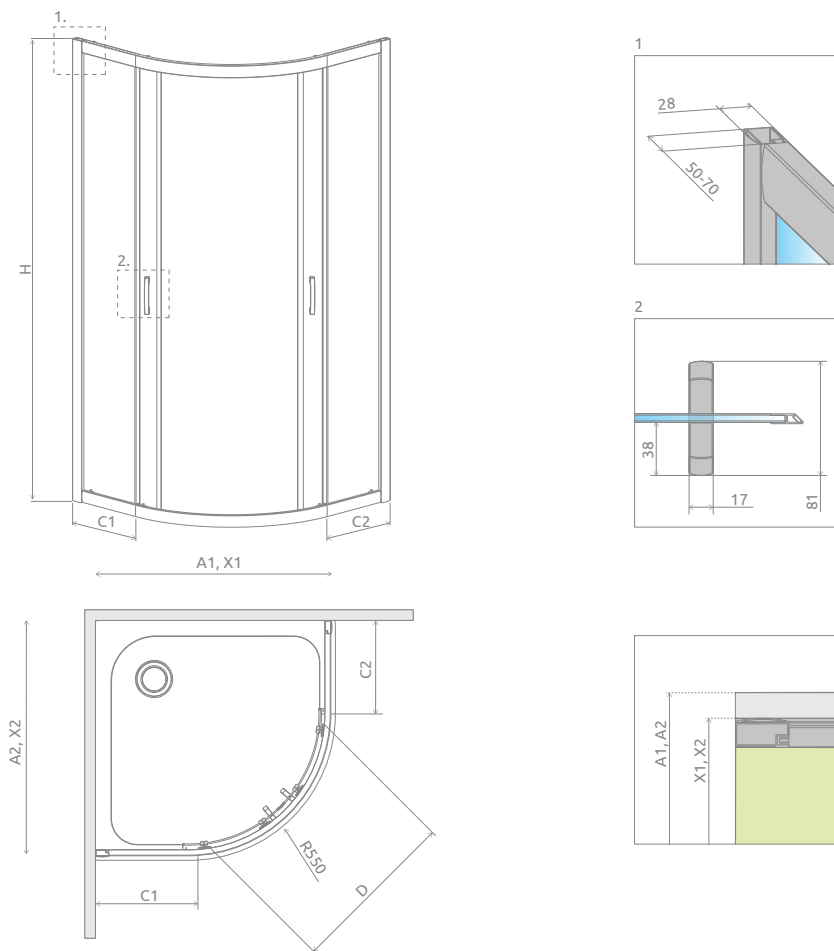

Premium Plus A/E 1900

Даний виріб доступний
в кольорах фурнітури:

01 Хром

Premium Plus A + Patmos A

СИМЕТРИЧНІ КАБІНИ

Модель	Ширина (А)	Висота (Н)	ПРОЗОРЕ СКЛО	КОЛІР СКЛА		
			№ арт.	Графітове № арт.	Фабрік № арт.	Коричневе № арт.
A 80×80	800×800	1900	30413-01-01N	30413-01-05N	30413-01-06N	30413-01-08N
A 85×85	850×850	1900	30420-01-01N	–	–	–
A 90×90	900×900	1900	30403-01-01N	30403-01-05N	30403-01-06N	30403-01-08N
A 100×100	1000×1000	1900	30423-01-01N	30423-01-05N	30423-01-06N	30423-01-08N

АСИМЕТРИЧНІ КАБІНИ

Кабіна універсальна, можливий як лівосторонній, так і правосторонній монтаж.

Модель	Ширина (А1×А2)	Висота (Н)	ПРОЗОРЕ СКЛО	КОЛІР СКЛА		
			№ арт.	Графітове № арт.	Фабрік № арт.	Коричневе № арт.
E 90×80	900×800	1900	30492-01-01N	30492-01-05N	30492-01-06N	30492-01-08N
E 100×80	1000×800	1900	30491-01-01N	30491-01-05N	30491-01-06N	30491-01-08N
E 120×90	1200×900	1900	30493-01-01N	30493-01-05N	30493-01-06N	30493-01-08N

ТЕХНІЧНІ МАЛЮНКИ

Модель	A1	A2	X1	X2	C1	C2	D	H
A 80×80	800	800	785-805	785-805	242-262	242-262	410	1900
A 85×85	850	850	835-855	835-855	292-312	292-312	470	1900
A 90×90	900	900	885-905	885-905	342-362	342-362	540	1900
A 100×100	1000	1000	985-1005	985-1005	442-462	442-462	540	1900
E 80×90	800	900	785-805	885-905	242-262	342-362	470	1900
E 80×100	800	1000	785-805	985-1005	242-262	442-462	470	1900
E 90×80	900	800	885-905	785-805	342-362	242-262	470	1900
E 90×120	900	1200	885-905	1185-1205	342-362	642-662	540	1900
E 100×80	1000	800	985-1005	785-805	442-462	242-262	470	1900
E 120×90	1200	900	1185-1205	885-905	642-662	342-362	540	1900

ДОДАТКОВІ ОПЦІЇ

НА ЗАМОВЛЕННЯ
стор. 6

РОЗШИРЮВАЛЬНІ
ПРОФІЛІ
стор. 21

Розширювальні профілі	№ арт.
Профіль П-подібний +2 см	P01-126190001
Профіль П-подібний +4 см	P01-127190001

МОДЕЛЬНИЙ РЯД