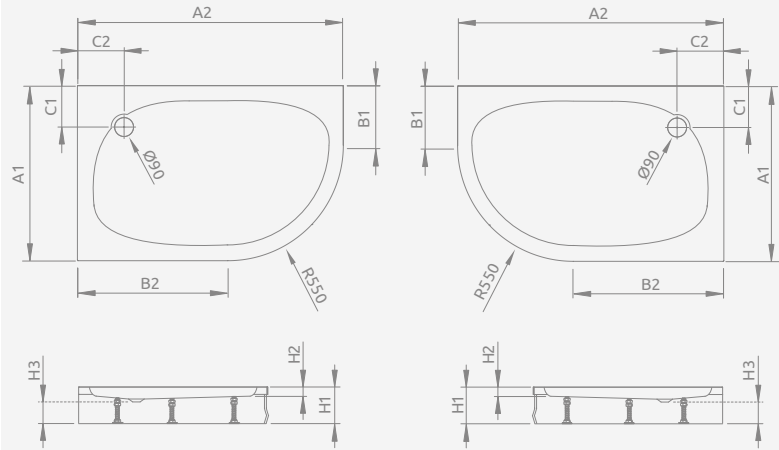

Ліва версія

Права версія

Модель	№ арт.
PATMOS E 100×80 L	4P81155-03L
PATMOS E 100×80 R	4P81155-03R
PATMOS E 120×90 L	4P91217-03L
PATMOS E 120×90 R	4P91217-03R

■ PATMOS E

Піддон із змінною панеллю, отвір під сифон $\varnothing 90$ мм, ніжки в комплекті, рекомендовані сифони TB21, TBXS, R580, R583, 690 P.

Ліва версія

Права версія

PATMOS E	A1	A2	B1	B2	C1	C2	H1	H2	H3
100×80	800	1000	250	450	260	260	160	20	80
120×90	900	1200	350	650	290	290	160	20	80

Ліва версія

Права версія

Модель	№ арт.
LAROS E Compact 100×80 L	SLE81017-01L
LAROS E Compact 100×80 R	SLE81017-01R

■ LAROS E Compact

Піддон з суцільнолітою панеллю (з усіх боків). Отвір під сифон $\varnothing 90$ мм. Ніжки в комплекті, рекомендовані сифони TB90, TB21, TBXS, R500, R580, R583, R510, 690 P.

Ліва версія

Права версія

LAROS E	A1	A2	C1	C2	H1	H2	H3
100×80	800	1000	190	190	170	55	90