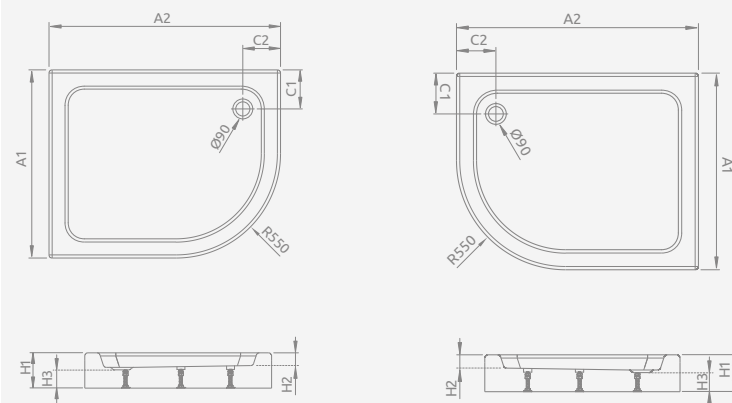

Ліва версія

Права версія

Модель	№ арт.
PATMOS E 100×80 L	4P81155-03L
PATMOS E 100×80 R	4P81155-03R
PATMOS E 120×90 L	4P91217-03L
PATMOS E 120×90 R	4P91217-03R

■ PATMOS E

Піддон із змінною панеллю, отвір під сифон $\varnothing 90$ мм, ніжки в комплекті, рекомендовані сифони TB21, TBXS, R580, R583, 690 P.

Ліва версія

Права версія

PATMOS E	A1	A2	B1	B2	C1	C2	H1	H2	H3
100×80	800	1000	250	450	260	260	160	20	80
120×90	900	1200	350	650	290	290	160	20	80

Ліва версія

Права версія

Модель	№ арт.
LAROS E Compact 100×80 L	SLE81017-01L
LAROS E Compact 100×80 R	SLE81017-01R

■ LAROS E Compact

Піддон з суцільнолітою панеллю (з усіх боків). Отвір під сифон $\varnothing 90$ мм. Ніжки в комплекті, рекомендовані сифони TB90, TB21, TBXS, R500, R580, R583, R510, 690 P.

Ліва версія

Права версія

LAROS E	A1	A2	C1	C2	H1	H2	H3
100×80	800	1000	190	190	170	55	90