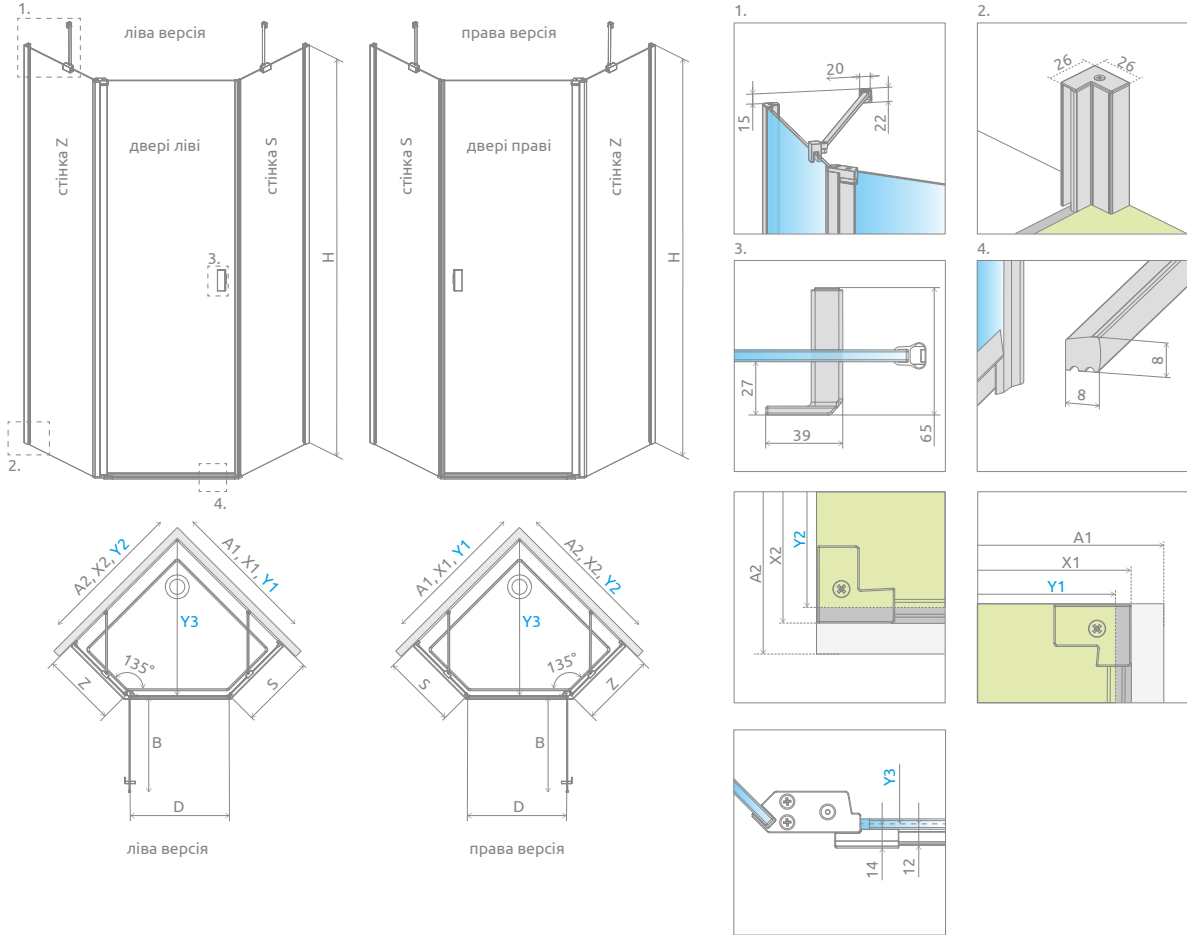

ТЕХНІЧНІ МАЛЮНКИ