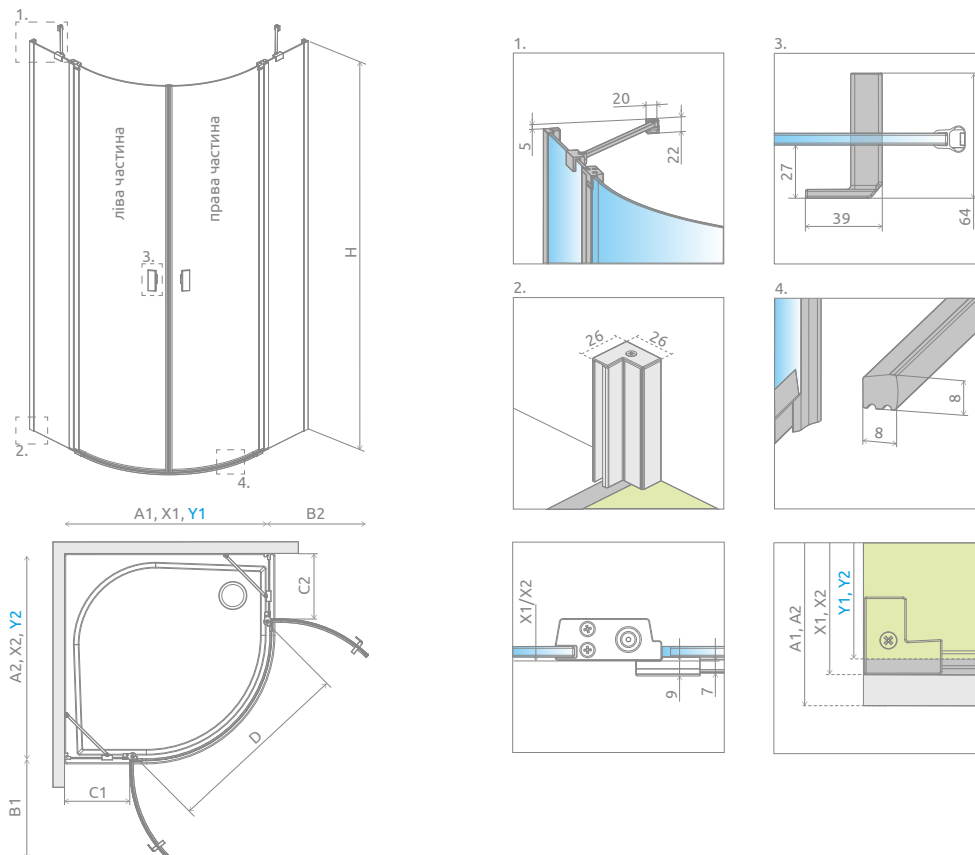

Nes PDD II

Цей виріб є з фурнітурою кольору:

01 Хром

Nes PDD II + Delos A

У замовленні потрібно вказати 2 номери артикулів: лівої і правої частини kabini.

ЛІВА ЧАСТИНА КАБІНИ

Модель	Ширина (A1)	Розмір до осі скла (Y1)	Висота (H)	ПРОЗОРЕ СКЛО
				№ арт.
PDD II 80 L	800	770-785	2000	10030080-01-01L
PDD II 90 L	900	870-885	2000	10030090-01-01L
PDD II 100 L	1000	970-985	2000	10030100-01-01L

ПРАВА ЧАСТИНА КАБІНИ

Модель	Ширина (A2)	Розмір до осі скла (Y2)	Висота (H)	ПРОЗОРЕ СКЛО
				№ арт.
PDD II 80 R	800	770-785	2000	10030080-01-01R
PDD II 90 R	900	870-885	2000	10030090-01-01R
PDD II 100 R	1000	970-985	2000	10030100-01-01R

Модель	A1	A2	X1	X2	Y1	Y2	B1	B2	C1	C2	D	H
PDD II 80L×80R	800	800	775-790	775-790	770-785	770-785	420	420	176-191	176-191	784	2000
PDD II 80L×90R	800	900	775-790	875-890	770-785	870-885	420	420	176-191	276-291	784	2000
PDD II 80L×100R	800	1000	775-790	975-990	770-785	970-985	420	420	176-191	376-391	784	2000
PDD II 90L×80R	900	800	875-890	775-790	870-885	770-785	420	420	276-291	176-191	784	2000
PDD II 90L×90R	900	900	875-890	875-890	870-885	870-885	420	420	276-291	276-291	784	2000
PDD II 90L×100R	900	1000	875-890	975-990	870-885	970-985	420	420	276-291	376-391	784	2000
PDD II 100L×80R	1000	800	975-990	775-790	970-985	770-785	420	420	376-391	176-191	784	2000
PDD II 100L×90R	1000	900	975-990	875-890	970-985	870-885	420	420	376-391	276-291	784	2000
PDD II 100L×100R	1000	1000	975-990	975-990	970-985	970-985	420	420	376-391	376-391	784	2000

ДОДАТКОВІ ОПЦІЇ

Розширювальні профілі	Фурнітура CHROME № арт.
 Профіль +2 см*	P01-276200001

* можливість додавання розширювальних профілів

МОДЕЛЬНИЙ РЯД