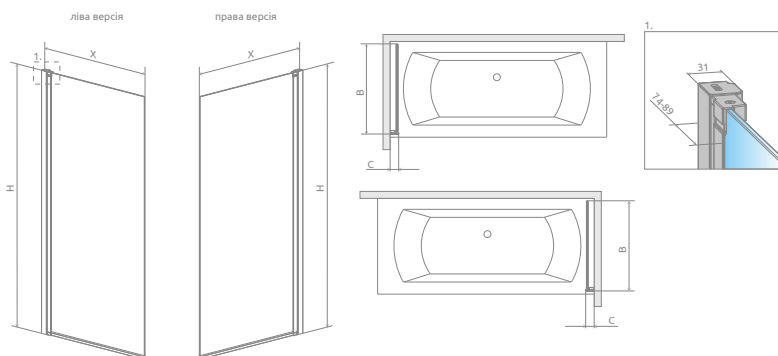

ТЕХНІЧНІ МАЛЮНКИ

За додаткову ціну можна замінити прозорі ущільнювачі (магнітні, вертикальні і горизонтальні) на ущільнювачі чорного кольору. Ваш вибір вкажіть у вигляді примітки до замовлення.

Модель	X	B	C	H
PNJ I 50	500-515	457	67-82	1500
PNJ I 60	600-615	557	67-82	1500
PNJ I 70	700-715	657	67-82	1500
PNJ I 80	800-815	757	67-82	1500
PNJ I 90	900-915	857	67-82	1500
PNJ I 100	1000-1015	957	67-82	1500