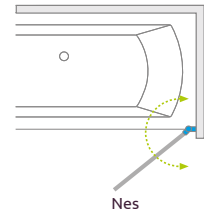

Виріб з чорною фурнітурою можна подивитися на стор. 488

Nes 8 PNJ I Nes PNJ I

Nes 8 Nes

СКЛО 8 ММ	СКЛО 6 ММ	Easy [®] Clean
-----------	-----------	-------------------------

ДОДАТКОВІ ОПЦІЇ

Даний виріб доступний в кольорах фурнітури:

Модель	Nes 8 PNJ I Прозоре скло – 8 мм		Nes PNJ I Прозоре скло – 6 мм	
	Фурнітура CHROME № арт.	Фурнітура BLACK № арт.	Фурнітура CHROME № арт.	Фурнітура BLACK № арт.
PNJ I 50 L	10061050-01-01L	10061050-54-01L	10011050-01-01L	10011050-54-01L
PNJ I 50 R	10061050-01-01R	10061050-54-01R	10011050-01-01R	10011050-54-01R
PNJ I 60 L	10061060-01-01L	10061060-54-01L	10011060-01-01L	10011060-54-01L
PNJ I 60 R	10061060-01-01R	10061060-54-01R	10011060-01-01R	10011060-54-01R
PNJ I 70 L	10061070-01-01L	10061070-54-01L	10011070-01-01L	10011070-54-01L
PNJ I 70 R	10061070-01-01R	10061070-54-01R	10011070-01-01R	10011070-54-01R
PNJ I 80 L	10061080-01-01L	10061080-54-01L	10011080-01-01L	10011080-54-01L
PNJ I 80 R	10061080-01-01R	10061080-54-01R	10011080-01-01R	10011080-54-01R
PNJ I 90 L	10061090-01-01L	10061090-54-01L	10011090-01-01L	10011090-54-01L
PNJ I 90 R	10061090-01-01R	10061090-54-01R	10011090-01-01R	10011090-54-01R
PNJ I 100 L	10061100-01-01L	10061100-54-01L	10011100-01-01L	10011100-54-01L
PNJ I 100 R	10061100-01-01R	10061100-54-01R	10011100-01-01R	10011100-54-01R