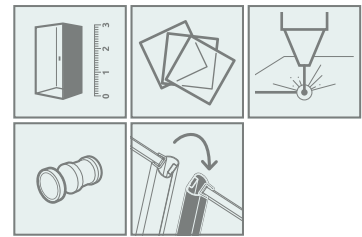

Виріб з чорною фурнітурою можна подивитися на стор. 488

Nes 8 PNJ I Nes PNJ I

Nes 8 Nes

СКЛО 8 ММ	СКЛО 6 ММ	Easy [®] Clean
-----------	-----------	-------------------------

ДОДАТКОВІ ОПЦІЇ

Даний виріб доступний в кольорах фурнітури:

Модель	Nes 8 PNJ I Прозоре скло – 8 мм		Nes PNJ I Прозоре скло – 6 мм	
	Фурнітура CHROME № арт.	Фурнітура BLACK № арт.	Фурнітура CHROME № арт.	Фурнітура BLACK № арт.
PNJ I 50 L	10061050-01-01L	10061050-54-01L	10011050-01-01L	10011050-54-01L
PNJ I 50 R	10061050-01-01R	10061050-54-01R	10011050-01-01R	10011050-54-01R
PNJ I 60 L	10061060-01-01L	10061060-54-01L	10011060-01-01L	10011060-54-01L
PNJ I 60 R	10061060-01-01R	10061060-54-01R	10011060-01-01R	10011060-54-01R
PNJ I 70 L	10061070-01-01L	10061070-54-01L	10011070-01-01L	10011070-54-01L
PNJ I 70 R	10061070-01-01R	10061070-54-01R	10011070-01-01R	10011070-54-01R
PNJ I 80 L	10061080-01-01L	10061080-54-01L	10011080-01-01L	10011080-54-01L
PNJ I 80 R	10061080-01-01R	10061080-54-01R	10011080-01-01R	10011080-54-01R
PNJ I 90 L	10061090-01-01L	10061090-54-01L	10011090-01-01L	10011090-54-01L
PNJ I 90 R	10061090-01-01R	10061090-54-01R	10011090-01-01R	10011090-54-01R
PNJ I 100 L	10061100-01-01L	10061100-54-01L	10011100-01-01L	10011100-54-01L
PNJ I 100 R	10061100-01-01R	10061100-54-01R	10011100-01-01R	10011100-54-01R