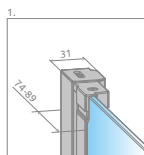

### ДОДАТКОВІ ОПЦІЇ

Даний виріб доступний в кольорах фурнітури:

54 Чорний

Візерунок виконаний керамічною фарбою, нанесеною з зовнішньої сторони, котра зливається зі склом під час гартування.

Модель	Nes 8 PNJ I – Фурнітура <b>BLACK</b> (FActory/FrAme) / Прозоре скло – 8 мм		Nes PNJ I – Фурнітура <b>BLACK</b> (FActory/FrAme) / Прозоре скло – 6 мм	
	FACTORY № арт.	FRAME № арт.	FACTORY № арт.	FRAME № арт.
PNJ I 50 L	10061050-54-55L	10061050-54-56L	10011050-54-55L	10011050-54-56L
PNJ I 50 R	10061050-54-55R	10061050-54-56R	10011050-54-55R	10011050-54-56R
PNJ I 60 L	10061060-54-55L	10061060-54-56L	10011060-54-55L	10011060-54-56L
PNJ I 60 R	10061060-54-55R	10061060-54-56R	10011060-54-55R	10011060-54-56R
PNJ I 70 L	10061070-54-55L	10061070-54-56L	10011070-54-55L	10011070-54-56L
PNJ I 70 R	10061070-54-55R	10061070-54-56R	10011070-54-55R	10011070-54-56R
PNJ I 80 L	10061080-54-55L	10061080-54-56L	10011080-54-55L	10011080-54-56L
PNJ I 80 R	10061080-54-55R	10061080-54-56R	10011080-54-55R	10011080-54-56R
PNJ I 90 L	10061090-54-55L	10061090-54-56L	10011090-54-55L	10011090-54-56L
PNJ I 90 R	10061090-54-55R	10061090-54-56R	10011090-54-55R	10011090-54-56R
PNJ I 100 L	10061100-54-55L	10061100-54-56L	10011100-54-55L	10011100-54-56L
PNJ I 100 R	10061100-54-55R	10061100-54-56R	10011100-54-55R	10011100-54-56R

### ТЕХНІЧНІ МАЛЮНКИ

Модель	X	B	C	H	Варіант
PNJ I 50	500-515	457	67-82	1500	W1
PNJ I 60	600-615	557	67-82	1500	
PNJ I 70	700-715	657	67-82	1500	
PNJ I 80	800-815	757	67-82	1500	W2
PNJ I 90	900-915	857	67-82	1500	
PNJ I 100	1000-1015	957	67-82	1500	