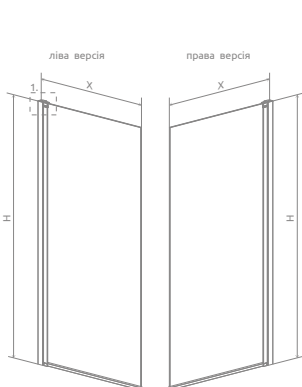

ТЕХНІЧНІ МАЛЮНКИ

Модель	X	B	C	H	Варіант
PNJ I 50	500-515	457	67-82	1500	W1
PNJ I 60	600-615	557	67-82	1500	
PNJ I 70	700-715	657	67-82	1500	
PNJ I 80	800-815	757	67-82	1500	W2
PNJ I 90	900-915	857	67-82	1500	
PNJ I 100	1000-1015	957	67-82	1500