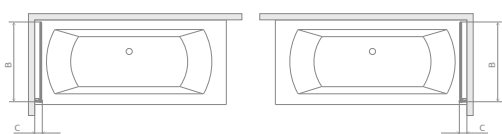

### ДОДАТКОВІ ОПЦІЇ

Даний виріб доступний в кольорах фурнітури:

54 Чорний

Візерунок виконаний керамічною фарбою, нанесеною з зовнішньої сторони, котра зливається зі склом під час гартування.

Модель	Nes 8 PNJ I – Фурнітура <b>BLACK</b> (FActory/FrAme) / Прозоре скло – 8 мм		Nes PNJ I – Фурнітура <b>BLACK</b> (FActory/FrAme) / Прозоре скло – 6 мм	
	FACTORY № арт.	FRAME № арт.	FACTORY № арт.	FRAME № арт.
PNJ I 50 L	10061050-54-55L	10061050-54-56L	10011050-54-55L	10011050-54-56L
PNJ I 50 R	10061050-54-55R	10061050-54-56R	10011050-54-55R	10011050-54-56R
PNJ I 60 L	10061060-54-55L	10061060-54-56L	10011060-54-55L	10011060-54-56L
PNJ I 60 R	10061060-54-55R	10061060-54-56R	10011060-54-55R	10011060-54-56R
PNJ I 70 L	10061070-54-55L	10061070-54-56L	10011070-54-55L	10011070-54-56L
PNJ I 70 R	10061070-54-55R	10061070-54-56R	10011070-54-55R	10011070-54-56R
PNJ I 80 L	10061080-54-55L	10061080-54-56L	10011080-54-55L	10011080-54-56L
PNJ I 80 R	10061080-54-55R	10061080-54-56R	10011080-54-55R	10011080-54-56R
PNJ I 90 L	10061090-54-55L	10061090-54-56L	10011090-54-55L	10011090-54-56L
PNJ I 90 R	10061090-54-55R	10061090-54-56R	10011090-54-55R	10011090-54-56R
PNJ I 100 L	10061100-54-55L	10061100-54-56L	10011100-54-55L	10011100-54-56L
PNJ I 100 R	10061100-54-55R	10061100-54-56R	10011100-54-55R	10011100-54-56R

### ТЕХНІЧНІ МАЛЮНКИ

Модель	X	B	C	H	Варіант
PNJ I 50	500-515	457	67-82	1500	W1
PNJ I 60	600-615	557	67-82	1500	
PNJ I 70	700-715	657	67-82	1500	
PNJ I 80	800-815	757	67-82	1500	W2
PNJ I 90	900-915	857	67-82	1500	
PNJ I 100	1000-1015	957	67-82	1500	