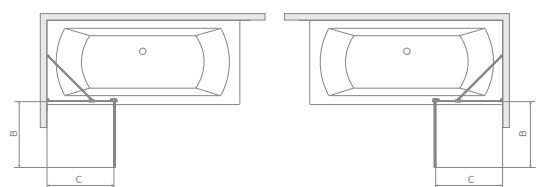

Модель	X	B	C	H
PND II 100	1000-1015	483	493-508	1500
PND II 110	1100-1115	533	543-558	1500
PND II 120	1200-1215	583	593-608	1500
PND II 130	1300-1315	633	643-658	1500
PND II 140	1400-1415	683	693-708	1500

* до розміру 120
Розміри вказані в мм