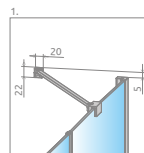

ТЕХНІЧНІ МАЛЮНКИ

*Nes 8

За додаткову ціну можна замінити прозорі ущільнювачі (магнітні, вертикальні і горизонтальні) на ущільнювачі чорного кольору. Ваш вибір вкажіть у вигляді примітки до замовлення.