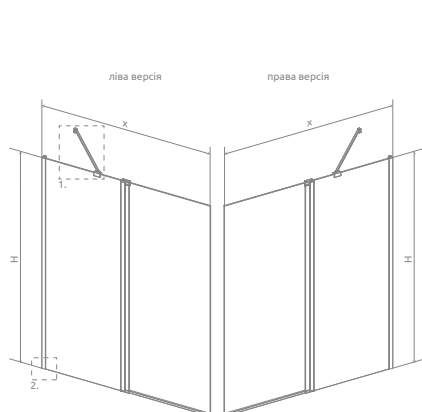

ТЕХНІЧНІ МАЛЮНКИ

*Nes 8

За додаткову ціну можна замінити прозорі ущільнювачі (магнітні, вертикальні і горизонтальні) на ущільнювачі чорного кольору. Ваш вибір вкажіть у вигляді примітки до замовлення.