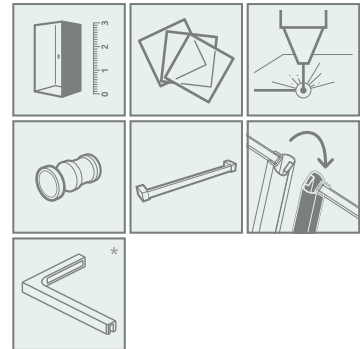

Nes 8 PND II Nes PND II

Nes 8

Nes

ДОДАТКОВІ ОПЦІЇ

Даний виріб доступний в кольорах фурнітури:

01 Хром 54 Чорний

Модель	Nes 8 PND II Прозоре скло – 8 мм		Nes PND II Прозоре скло – 6 мм	
	Фурнітура CHROME № арт.	Фурнітура BLACK № арт.	Фурнітура CHROME № арт.	Фурнітура BLACK № арт.
PND II 100 L	10088100-01-01L	10088100-54-01L	10009100-01-01L	10009100-54-01L
PND II 100 R	10088100-01-01R	10088100-54-01R	10009100-01-01R	10009100-54-01R
PND II 110 L	10088110-01-01L	10088110-54-01L	10009110-01-01L	10009110-54-01L
PND II 110 R	10088110-01-01R	10088110-54-01R	10009110-01-01R	10009110-54-01R
PND II 120 L	10088120-01-01L	10088120-54-01L	10009120-01-01L	10009120-54-01L
PND II 120 R	10088120-01-01R	10088120-54-01R	10009120-01-01R	10009120-54-01R
PND II 130 L	10088130-01-01L	10088130-54-01L	10009130-01-01L	10009130-54-01L
PND II 130 R	10088130-01-01R	10088130-54-01R	10009130-01-01R	10009130-54-01R
PND II 140 L	10088140-01-01L	10088140-54-01L	10009140-01-01L	10009140-54-01L
PND II 140 R	10088140-01-01R	10088140-54-01R	10009140-01-01R	10009140-54-01R

* до розміру 120
Розміри вказані в мм