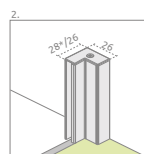

ТЕХНІЧНІ МАЛЮНКИ

*Nes 8

За додаткову ціну можна замінити прозорі ущільнювачі (магнітні, вертикальні і горизонтальні) на ущільнювачі чорного кольору. Ваш вибір вкажіть у вигляді примітки до замовлення.