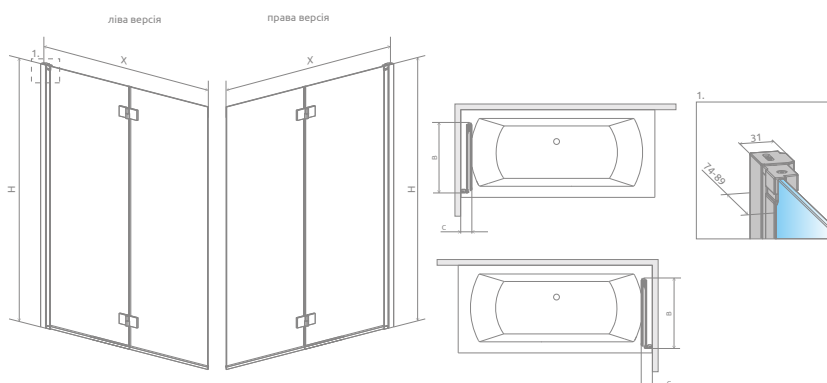

Nes 8 PND I Nes PND I

Nes 8

Nes

ДОДАТКОВІ ОПЦІЇ

Даний виріб доступний в кольорах фурнітури:

01 Хром

54 Чорний

Модель	Nes 8 PND I Прозоре скло – 8 мм		Nes PND I Прозоре скло – 6 мм	
	Фурнітура CHROME № арт.	Фурнітура BLACK № арт.	Фурнітура CHROME № арт.	Фурнітура BLACK № арт.
PND I 100 L	10060100-01-01L	10060100-54-01L	10010100-01-01L	10010100-54-01L
PND I 100 R	10060100-01-01R	10060100-54-01R	10010100-01-01R	10010100-54-01R
PND I 110 L	10060110-01-01L	10060110-54-01L	10010110-01-01L	10010110-54-01L
PND I 110 R	10060110-01-01R	10060110-54-01R	10010110-01-01R	10010110-54-01R
PND I 120 L	10060120-01-01L	10060120-54-01L	10010120-01-01L	10010120-54-01L
PND I 120 R	10060120-01-01R	10060120-54-01R	10010120-01-01R	10010120-54-01R
PND I 130 L	10060130-01-01L	10060130-54-01L	10010130-01-01L	10010130-54-01L
PND I 130 R	10060130-01-01R	10060130-54-01R	10010130-01-01R	10010130-54-01R
PND I 140 L	10060140-01-01L	10060140-54-01L	10010140-01-01L	10010140-54-01L
PND I 140 R	10060140-01-01R	10060140-54-01R	10010140-01-01R	10010140-54-01R

ТЕХНІЧНІ МАЛЮНКИ

За додаткову ціну можна замінити прозорі ущільнювачі (вертикальні та горизонтальні) на ущільнювачі чорного кольору. Ваш вибір вкажіть у вигляді примітки до замовлення.

Модель	X	B	C	H
PND I 100	1000-1015	505	96-111	1500
PND I 110	1100-1115	555	96-111	1500
PND I 120	1200-1215	605	96-111	1500
PND I 130	1300-1315	655	96-111	1500
PND I 140	1400-1415	705	96-111	1500