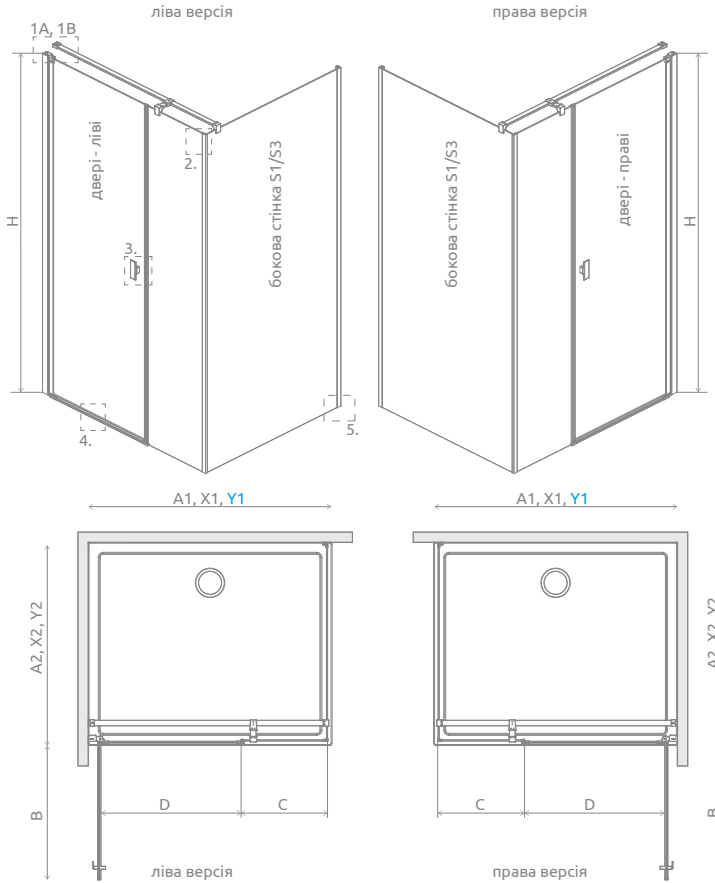

ТЕХНІЧНІ МАЛЮНКИ