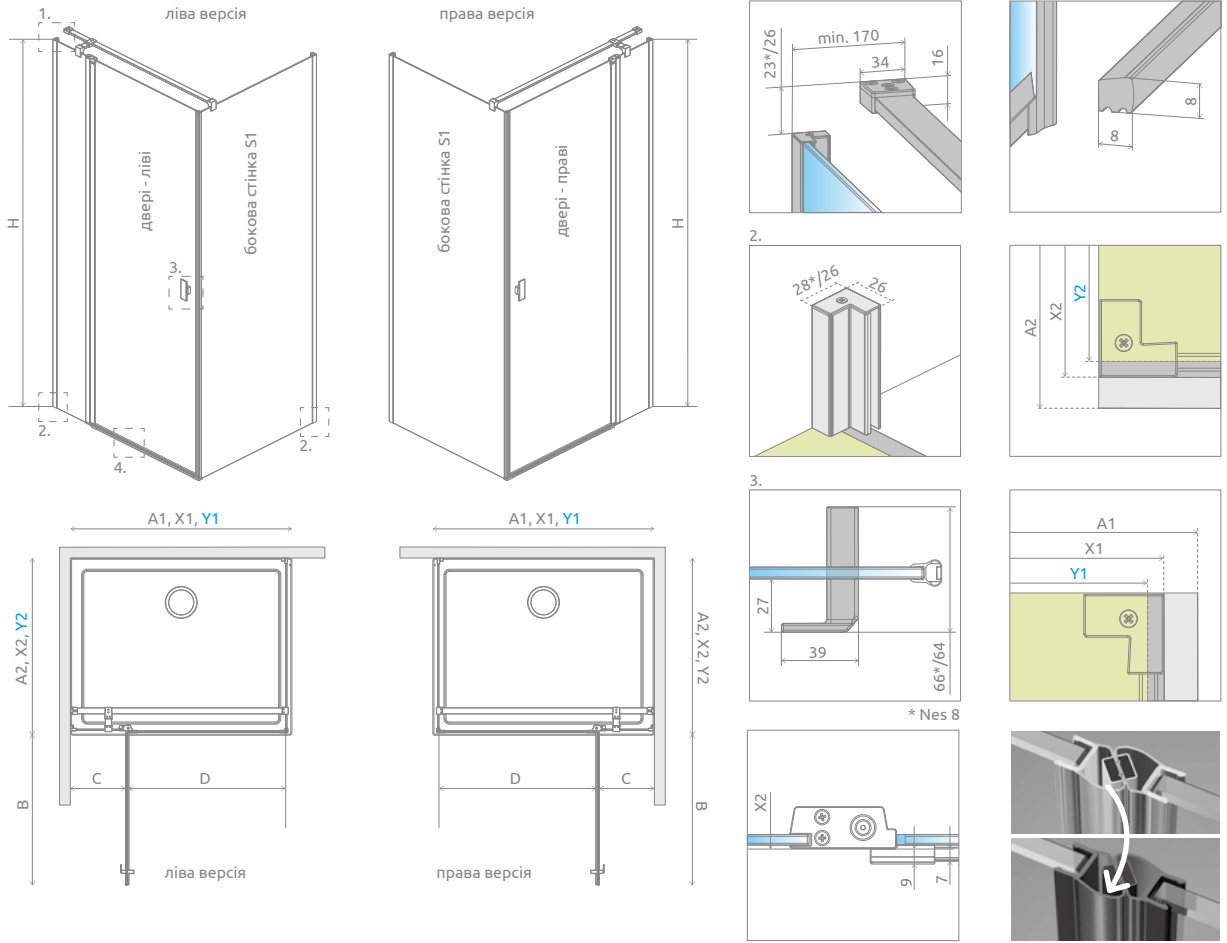

ТЕХНІЧНІ МАЛЮНКИ