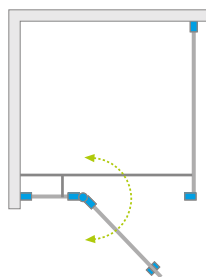

Nes 8 KDJ II

Nes KDJ II

Виріб з чорною фурнітурою можна подивитися на стор. 329

Nes 8

Nes

Цей виріб є з фурнітурою кольору:

01 Хром

54 Чорний