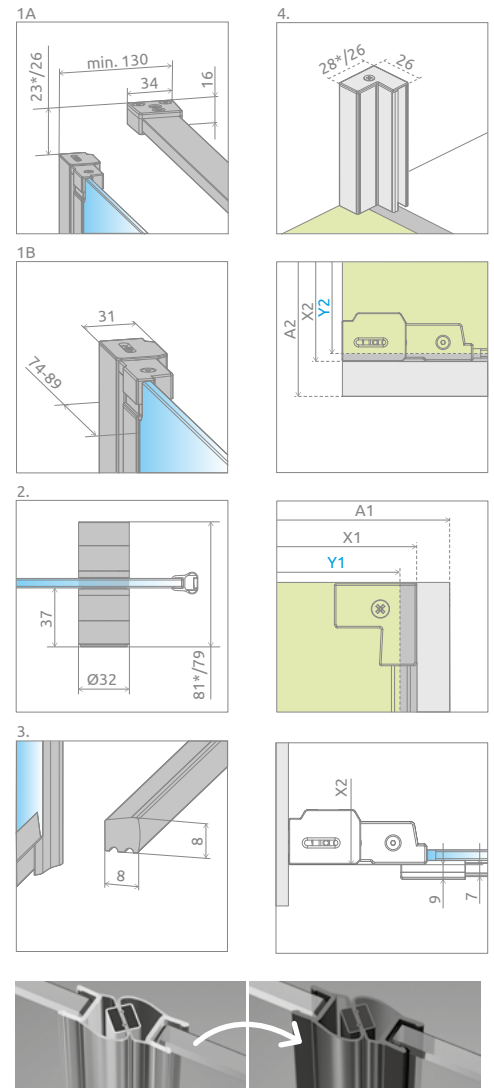

Nes KDJ B + Doros C

У замовленні потрібно вказати 2 номери артикулів: дверей і бокової стінки S1.

ДВЕРІ

Модель	Nes 8 KDJ B Прозоре скло – 8 мм		Nes KDJ B Прозоре скло – 6 мм	
	Фурнітура CHROME № арт.	Фурнітура BLACK № арт.	Фурнітура CHROME № арт.	Фурнітура BLACK № арт.
KDJ B door 80 L	10075080-01-01L	10075080-54-01L	10025080-01-01L	10025080-54-01L
KDJ B door 80 R	10075080-01-01R	10075080-54-01R	10025080-01-01R	10025080-54-01R
KDJ B door 90 L	10075090-01-01L	10075090-54-01L	10025090-01-01L	10025090-54-01L
KDJ B door 90 R	10075090-01-01R	10075090-54-01R	10025090-01-01R	10025090-54-01R
KDJ B door 100 L	10075100-01-01L	10075100-54-01L	10025100-01-01L	10025100-54-01L
KDJ B door 100 R	10075100-01-01R	10075100-54-01R	10025100-01-01R	10025100-54-01R

БОКОВА СТІНКА S1

Модель	Nes 8 KDJ B Прозоре скло – 8 мм		Nes KDJ B Прозоре скло – 6 мм	
	Фурнітура CHROME № арт.	Фурнітура BLACK № арт.	Фурнітура CHROME № арт.	Фурнітура BLACK № арт.
S1 70	10089070-01-01		10039070-01-01	
S1 75	10089075-01-01		10039075-01-01	
S1 80	10089080-01-01		10039080-01-01	
S1 90	10089090-01-01		10039090-01-01	
S1 100	10089100-01-01		10039100-01-01	

ТЕХНІЧНІ МАЛЮНКИ

Двері	A1	X1	Y1	B	D	H
KDJ B door 80	800	775-790	770-785	377	650	2000
KDJ B door 90	900	875-890	870-885	427	750	2000
KDJ B door 100	1000	975-990	970-985	477	850	2000

Бокова стінка S1	A2	X2	Y2
S1 70	700	675-690	670-685
S1 75	750	725-740	720-735
S1 80	800	775-790	770-785
S1 90	900	875-890	870-885
S1 100	1000	975-990	970-985

* можливість додавання розширювальних профілів

МОДЕЛЬНИЙ РЯД

Розміри вказані в мм