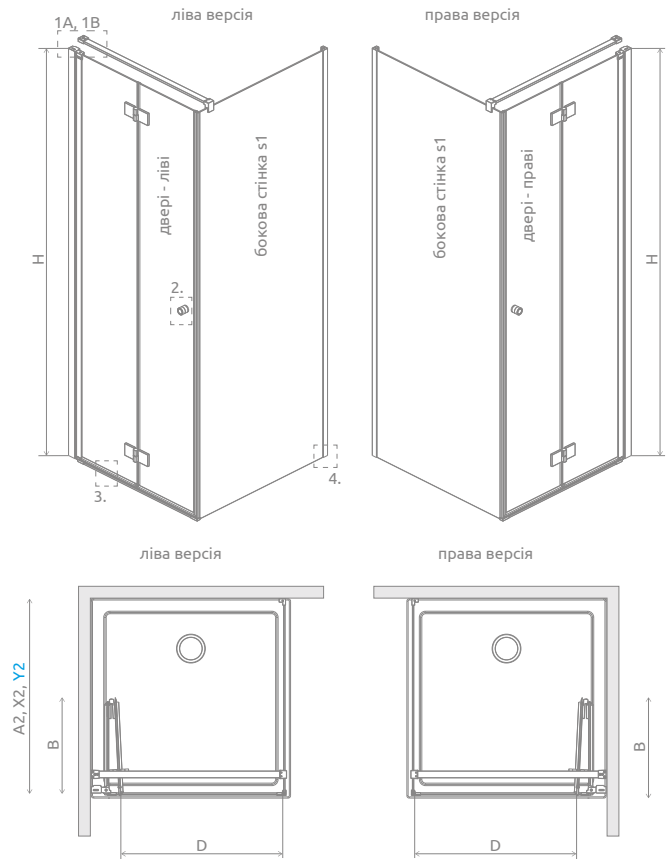

Nes KDJ B + Doros C

У замовленні потрібно вказати 2 номери артикулів: дверей і бокової стінки S1.

ДВЕРІ

Модель	Nes 8 KDJ B Прозоре скло – 8 мм		Nes KDJ B Прозоре скло – 6 мм	
	Фурнітура CHROME № арт.	Фурнітура BLACK № арт.	Фурнітура CHROME № арт.	Фурнітура BLACK № арт.
KDJ B door 80 L	10075080-01-01L	10075080-54-01L	10025080-01-01L	10025080-54-01L
KDJ B door 80 R	10075080-01-01R	10075080-54-01R	10025080-01-01R	10025080-54-01R
KDJ B door 90 L	10075090-01-01L	10075090-54-01L	10025090-01-01L	10025090-54-01L
KDJ B door 90 R	10075090-01-01R	10075090-54-01R	10025090-01-01R	10025090-54-01R
KDJ B door 100 L	10075100-01-01L	10075100-54-01L	10025100-01-01L	10025100-54-01L
KDJ B door 100 R	10075100-01-01R	10075100-54-01R	10025100-01-01R	10025100-54-01R

БОКОВА СТІНКА S1

Модель	Nes 8 KDJ B Прозоре скло – 8 мм		Nes KDJ B Прозоре скло – 6 мм	
	Фурнітура CHROME № арт.	Фурнітура BLACK № арт.	Фурнітура CHROME № арт.	Фурнітура BLACK № арт.
S1 70	10089070-01-01		10039070-01-01	
S1 75	10089075-01-01		10039075-01-01	
S1 80	10089080-01-01		10039080-01-01	
S1 90	10089090-01-01		10039090-01-01	
S1 100	10089100-01-01		10039100-01-01	

ТЕХНІЧНІ МАЛЮНКИ

Двері	A1	X1	Y1	B	D	H
KDJ B door 80	800	775-790	770-785	377	650	2000
KDJ B door 90	900	875-890	870-885	427	750	2000
KDJ B door 100	1000	975-990	970-985	477	850	2000

Бокова стінка S1	A2	X2	Y2
S1 70	700	675-690	670-685
S1 75	750	725-740	720-735
S1 80	800	775-790	770-785
S1 90	900	875-890	870-885
S1 100	1000	975-990	970-985

* можливість додавання розширювальних профілів

МОДЕЛЬНИЙ РЯД

Розміри вказані в мм