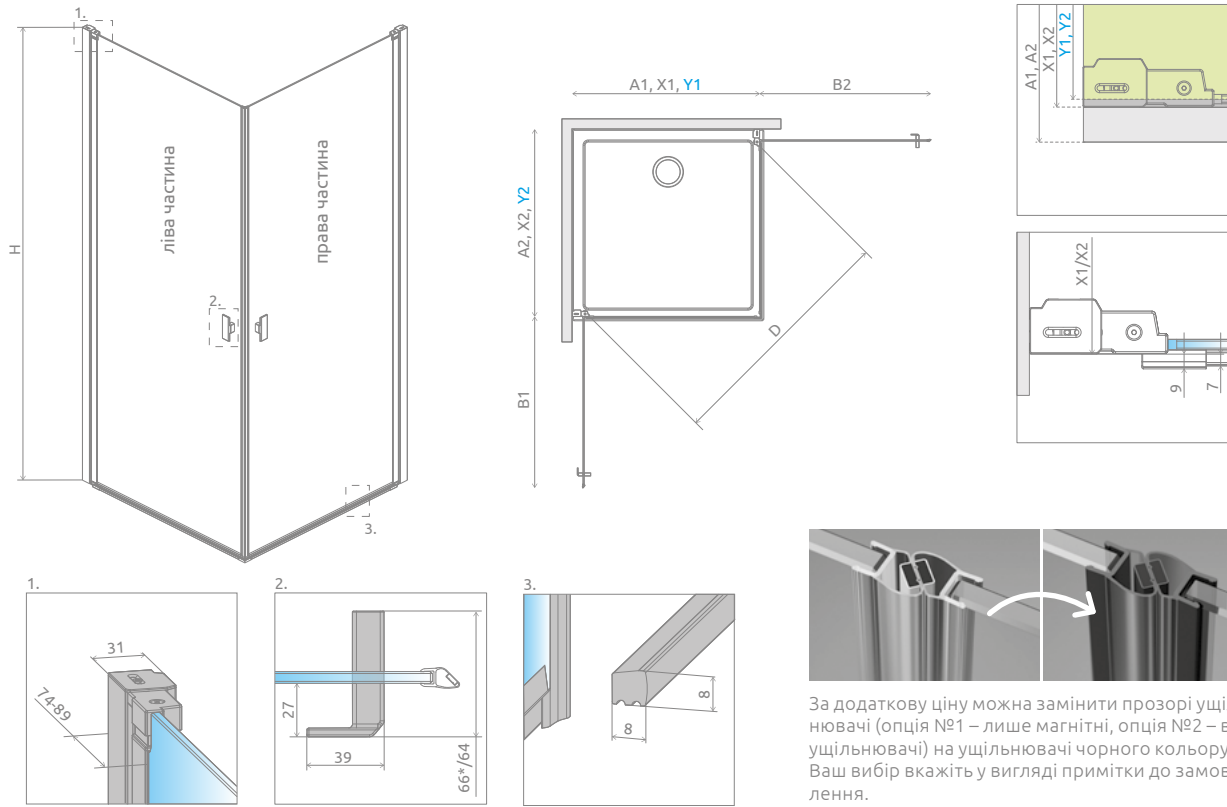

Nes 8 KDD I Nes KDD I

Виріб з чорною фурнітурою можна подивитися на стор. 329

Nes 8

Nes

Цей виріб є з фурнітурою кольору:

01 Хром

54 Чорний

Nes KDD I + душова плита

У замовленні потрібно вказати 2 номери артикулів: лівої і правої частини kabini.

ЛІВА ЧАСТИНА КАБІНИ

Модель	Nes 8 KDD I Прозоре скло – 8 мм		Nes KDD I Прозоре скло – 6 мм	
	Фурнітура CHROME № арт.	Фурнітура BLACK № арт.	Фурнітура CHROME № арт.	Фурнітура BLACK № арт.
KDD I 80 L	10071080-01-01L	10071080-54-01L	10021080-01-01L	10021080-54-01L
KDD I 90 L	10071090-01-01L	10071090-54-01L	10021090-01-01L	10021090-54-01L
KDD I 100 L	10071100-01-01L	10071100-54-01L	10021100-01-01L	10021100-54-01L

ПРАВА ЧАСТИНА КАБІНИ

Модель	Nes 8 KDD I Прозоре скло – 8 мм		Nes KDD I Прозоре скло – 6 мм	
	Фурнітура CHROME № арт.	Фурнітура BLACK № арт.	Фурнітура CHROME № арт.	Фурнітура BLACK № арт.
KDD I 80 R	10071080-01-01R	10071080-54-01R	10021080-01-01R	10021080-54-01R
KDD I 90 R	10071090-01-01R	10071090-54-01R	10021090-01-01R	10021090-54-01R
KDD I 100 R	10071100-01-01R	10071100-54-01R	10021100-01-01R	10021100-54-01R