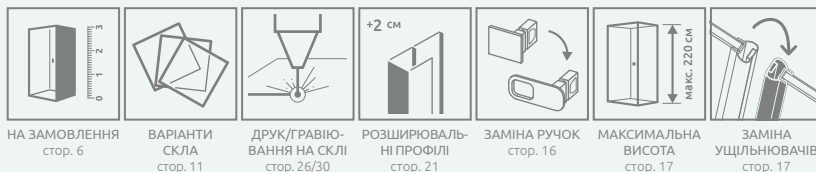

ДОДАТКОВІ ОПЦІЇ