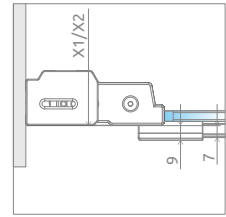

ТЕХНІЧНІ МАЛЮНКИ

* Nes 8