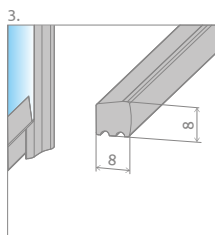

ТЕХНІЧНІ МАЛЮНКИ

* Nes 8