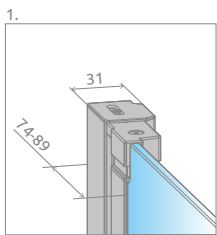

ТЕХНІЧНІ МАЛЮНКИ

* Nes 8