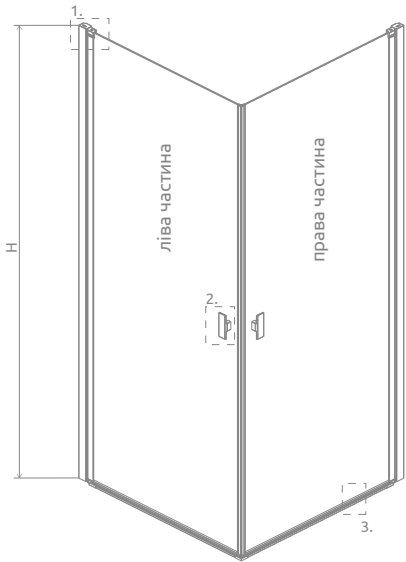

ТЕХНІЧНІ МАЛЮНКИ