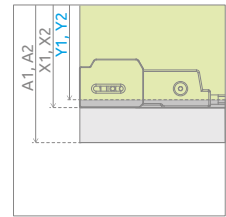

ТЕХНІЧНІ МАЛЮНКИ

* Nes 8