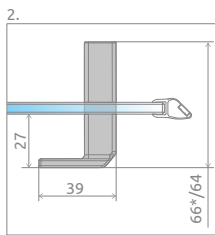

ТЕХНІЧНІ МАЛЮНКИ

* Nes 8