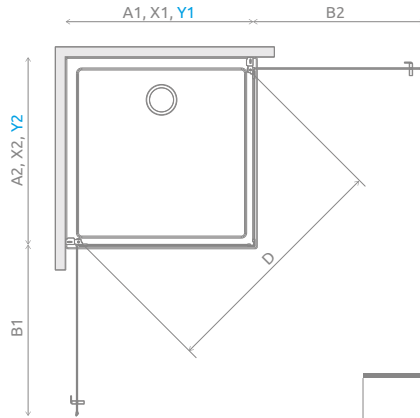

ТЕХНІЧНІ МАЛЮНКИ