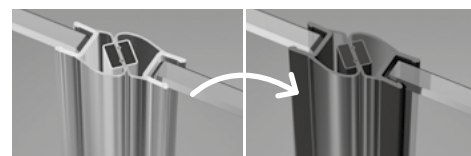

ТЕХНІЧНІ МАЛЮНКИ

За додаткову ціну можна замінити прозорі ущільнювачі (опція №1 – лише магнітні, опція №2 – всі ущільнювачі) на ущільнювачі чорного кольору. Ваш вибір вкажіть у вигляді примітки до замовлення.

Модель	A1	A2	X1	X2	Y1	Y2	B1	B2	H
KDD B 80L×80R	800	800	775-790	775-790	770-785	770-785	377	377	2000
KDD B 80L×90R	800	900	775-790	875-890	770-785	870-885	377	427	2000
KDD B 80L×100R	800	1000	775-790	975-990	770-785	970-985	377	477	2000
KDD B 90L×80R	900	800	875-890	775-790	870-885	770-785	427	377	2000
KDD B 90L×90R	900	900	875-890	875-890	870-885	870-885	427	427	2000
KDD B 90L×100R	900	1000	875-890	975-990	870-885	970-985	427	477	2000
KDD B 100L×80R	1000	800	975-990	775-790	970-985	770-785	477	377	2000
KDD B 100L×90R	1000	900	975-990	875-890	970-985	870-885	477	427	2000
KDD B 100L×100R	1000	1000	975-990	975-990	970-985	970-985	477	477	2000

ДОДАТКОВІ ОПЦІЇ

Розширювальні профілі	Фурнітура CHROME № арт.	Фурнітура BLACK № арт.
Профіль +2 см*	P01-276200001	P01-276200054

* можливість додавання розширювальних профілів

МОДЕЛЬНИЙ РЯД