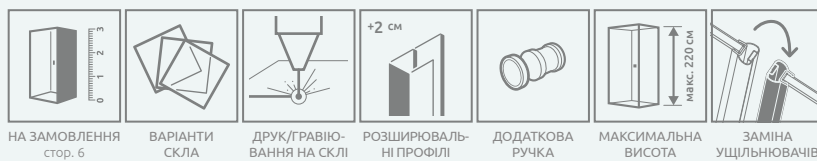

ВАРІАНТИ СКЛА стор. 11

ДРУК/ГРАВІЮВАННЯ НА СКЛІ стор. 26/30

РОЗШИРЮВАЛЬНІ ПРОФІЛІ стор. 21

ДОДАТКОВА РУЧКА стор. 15

МАКСИМАЛЬНА ВИСОТА стор. 17

ЗАМІНА УЩІЛЬНЮВАЧІВ стор. 17

ДОДАТКОВІ ОПЦІЇ

НА ЗАМОВЛЕННЯ стор. 6