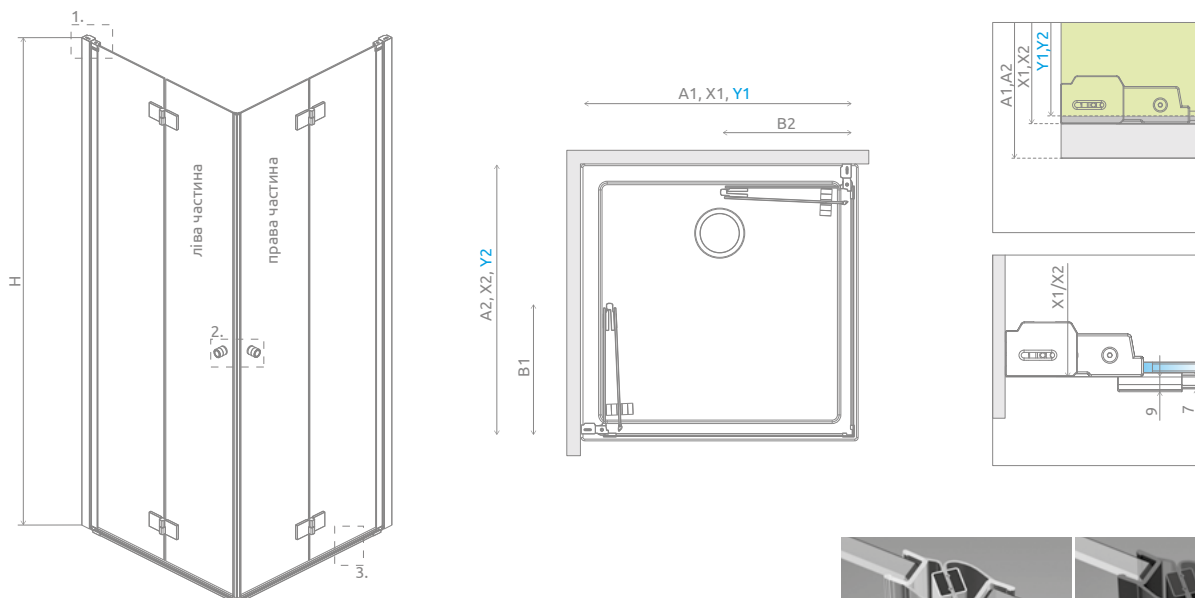

ТЕХНІЧНІ МАЛЮНКИ

*Nes 8