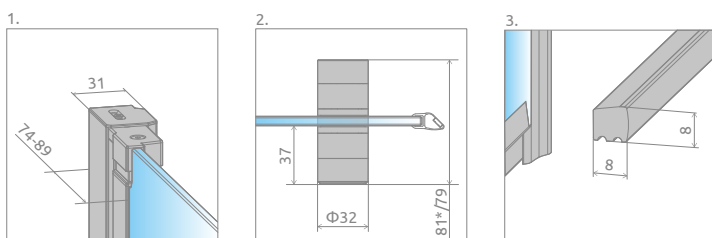

ТЕХНІЧНІ МАЛЮНКИ

*Nes 8