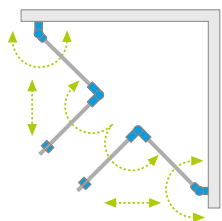

Nes 8 KDD B Nes KDD B

Nes 8

Nes

Цей виріб є з фурнітурою кольору:

01 Хром

54 Чорний

Виріб з чорною фурнітурою можна подивитися на стор. 331

Як варіант можна замовити додаткову ручку для складних дверей. Більше інформації на стор. 15.

Nes KDD B + Doros C

У замовленні потрібно вказати 2 номери артикулів: лівої і правої частини kabini.

ЛІВА ЧАСТИНА КАБІНИ

Модель	Nes 8 KDD B Прозоре скло – 8 мм		Nes KDD B Прозоре скло – 6 мм	
	Фурнітура CHROME № арт.	Фурнітура BLACK № арт.	Фурнітура CHROME № арт.	Фурнітура BLACK № арт.
KDD B 80 L	10074080-01-01L	10074080-54-01L	10024080-01-01L	10024080-54-01L
KDD B 90 L	10074090-01-01L	10074090-54-01L	10024090-01-01L	10024090-54-01L
KDD B 100 L	10074100-01-01L	10074100-54-01L	10024100-01-01L	10024100-54-01L

ПРАВА ЧАСТИНА КАБІНИ

Модель	Nes 8 KDD B Прозоре скло – 8 мм		Nes KDD B Прозоре скло – 6 мм	
	Фурнітура CHROME № арт.	Фурнітура BLACK № арт.	Фурнітура CHROME № арт.	Фурнітура BLACK № арт.
KDD B 80 R	10074080-01-01R	10074080-54-01R	10024080-01-01R	10024080-54-01R
KDD B 90 R	10074090-01-01R	10074090-54-01R	10024090-01-01R	10024090-54-01R
KDD B 100 R	10074100-01-01R	10074100-54-01R	10024100-01-01R	10024100-54-01R

Модель	A1	A2	X1	X2	Y1	Y2	B1	B2	H
KDD B 80L×80R	800	800	775-790	775-790	770-785	770-785	377	377	2000
KDD B 80L×90R	800	900	775-790	875-890	770-785	870-885	377	427	2000
KDD B 80L×100R	800	1000	775-790	975-990	770-785	970-985	377	477	2000
KDD B 90L×80R	900	800	875-890	775-790	870-885	770-785	427	377	2000
KDD B 90L×90R	900	900	875-890	875-890	870-885	870-885	427	427	2000
KDD B 90L×100R	900	1000	875-890	975-990	870-885	970-985	427	477	2000
KDD B 100L×80R	1000	800	975-990	775-790	970-985	770-785	477	377	2000
KDD B 100L×90R	1000	900	975-990	875-890	970-985	870-885	477	427	2000
KDD B 100L×100R	1000	1000	975-990	975-990	970-985	970-985	477	477	2000